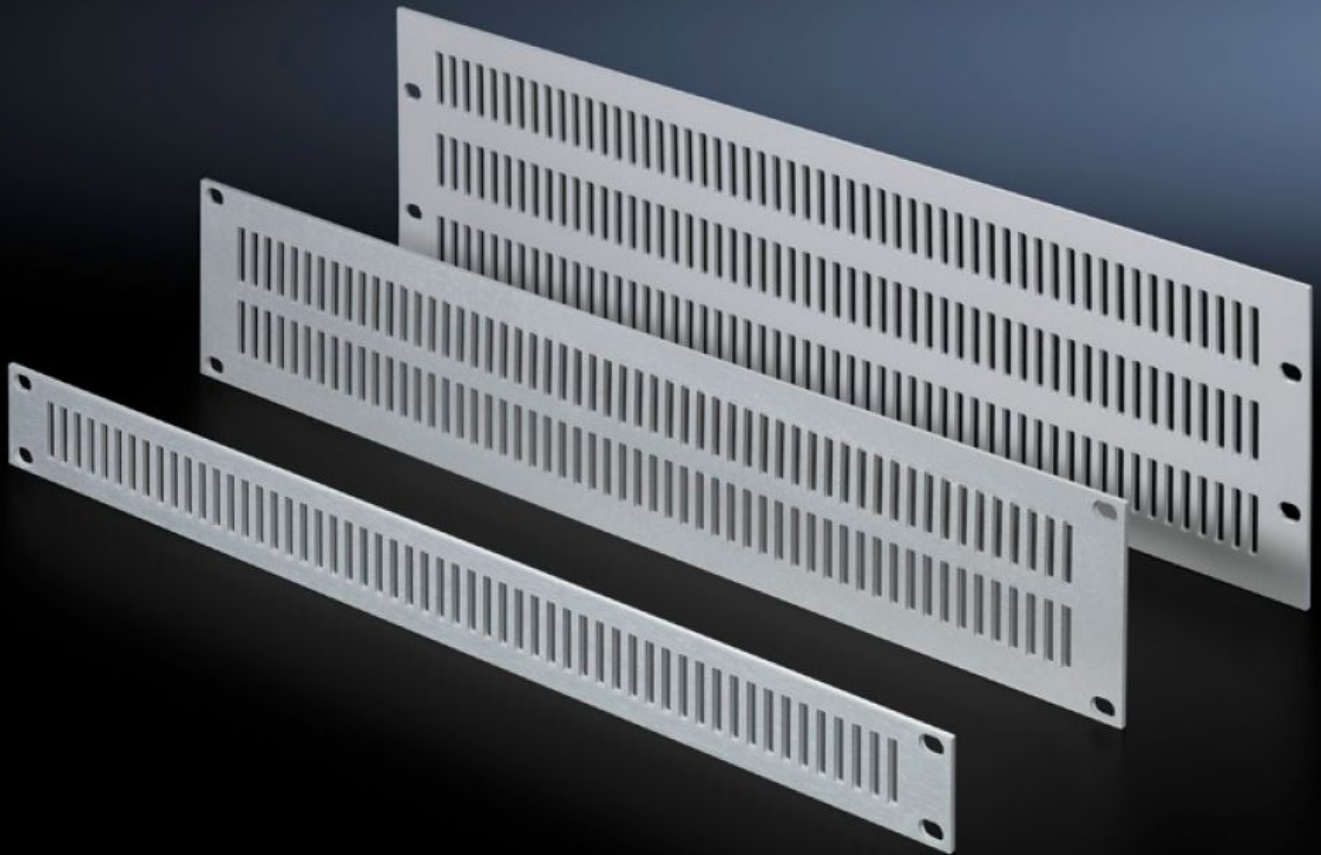

Rittal – The System.

Faster – better – everywhere.

EL 2233.000

Placas frontales con aireación

Estado: 19/10/2024 (Fuente: rittal.com/co-es)

ENCLOSURES

POWER DISTRIBUTION

CLIMATE CONTROL

IT INFRASTRUCTURE

SOFTWARE & SERVICES

FRIEDHELM LOH GROUP

EL 2233.000 - Placas frontales con aireación Ancho de 482,6 mm (19")

Para la aireación de armarios y cajas.

Características

| | |
|------------------------|---|
| Referencia | EL 2233.000 |
| Descripción producto | Para la aireación de armarios y cajas. |
| Material | Aluminio |
| Superficie | Anodizado natural |
| Dimensiones de montaje | Installation depth for components: 482,6 mm Anchura de montaje para componentes: 19" |
| Unidades de altura | 3 UA |
| Unidad de embalaje | 3 pza(s). |
| Peso/UE | 1,317 kg |
| Peso neto | 1.158 |
| Peso bruto | 1.359 |
| Código arancelario | 76169990 |
| EAN | 4028177018976 |
| ETIM 8 | EC000331 |
| ETIM 7.0 | EC000331 |
| ECLASS 8.0 | 27189272 |