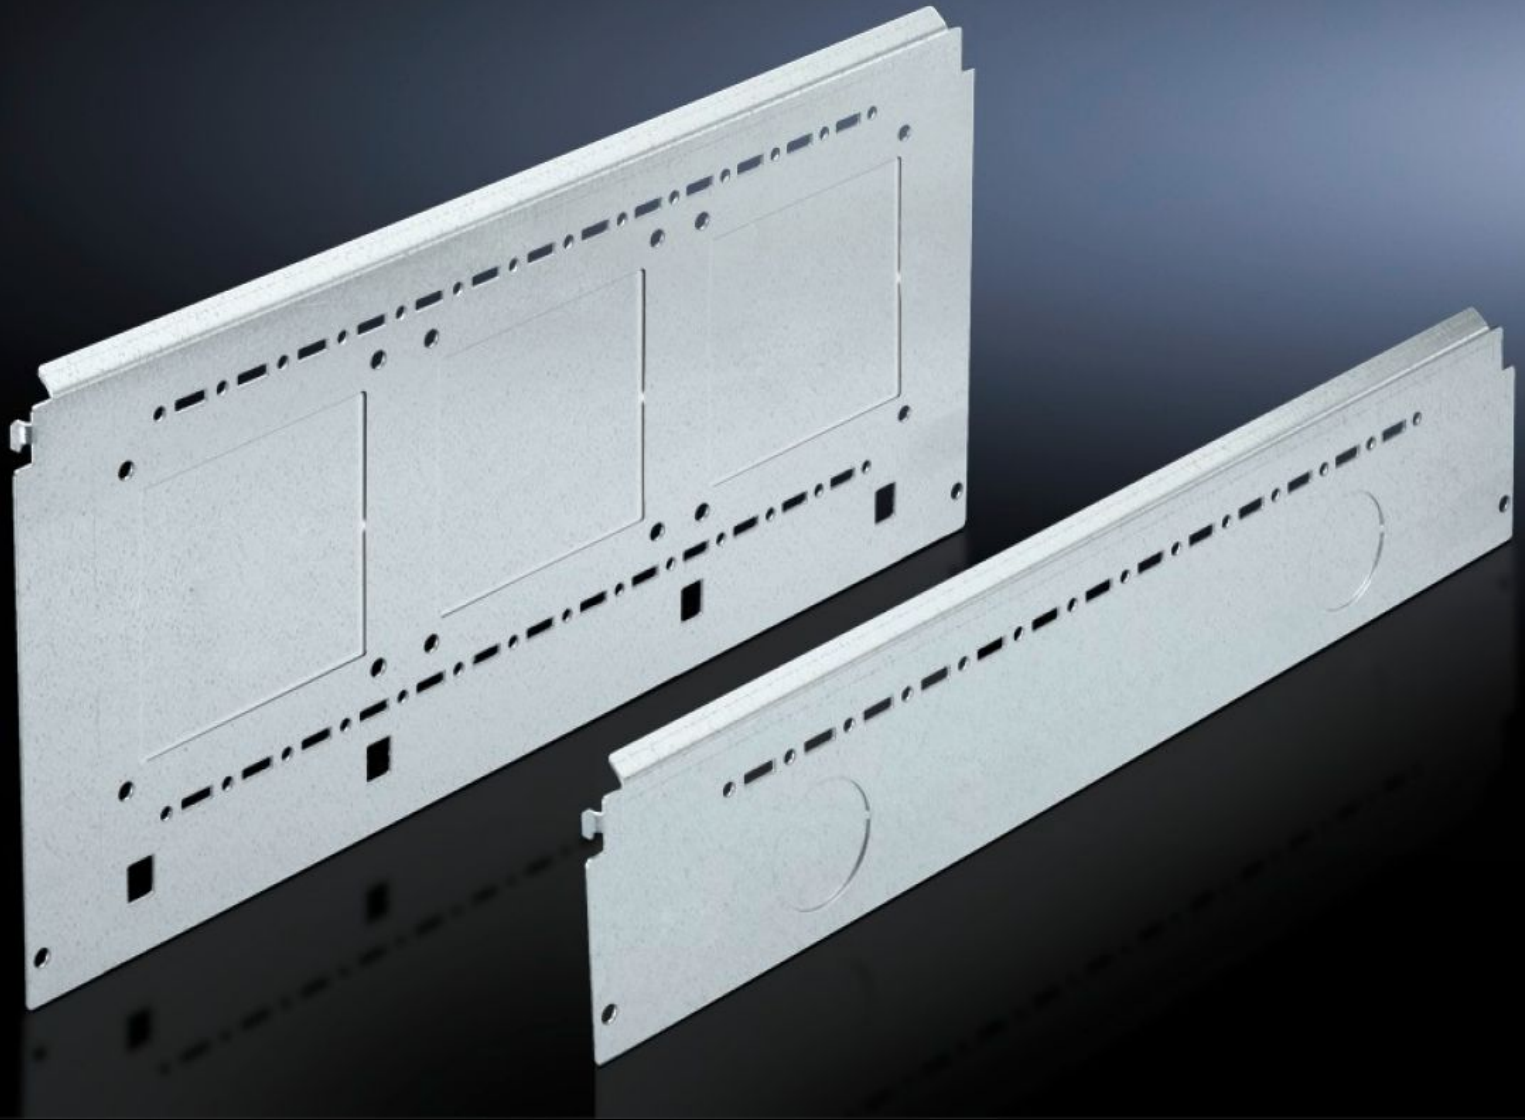

Rittal – The System.

Faster – better – everywhere.

SV 9673.063

功能隔室侧板模块

状态: 2024-9-26 (来源: rittal.com/cn-zh)

ENCLOSURES

POWER DISTRIBUTION

CLIMATE CONTROL

IT INFRASTRUCTURE

SOFTWARE & SERVICES

FRIEDHELM LOH GROUP

SV 9673.063 - 功能隔室侧板模块 用于内部分隔

功能隔室侧板，可以在 TS 孔阵中悬置定位。

特征

型号	SV 9673.063
产品描述	功能隔室侧板挂入 TS 框架中。准备用于固定安装角支架（用于安装水平功能隔室隔板）或安装板。侧板上的两排 TS 模数孔可以安装其它 TS 附件。缩减深度的侧板模块可以通过 17 x 17 mm 的 TS 安装型材建立一个独立的结构，此空间可用于母线系统的安装、并柜。
材料	钢板，1.5 mm
表面	镀锌
供货范围	包括安装固定件
For compartment depth	600 mm
尺寸	高度: 300 mm
包装单元	2 件
重量/包装	3.722 kg
净重	3.66
毛重	3.86
税率号	94039910