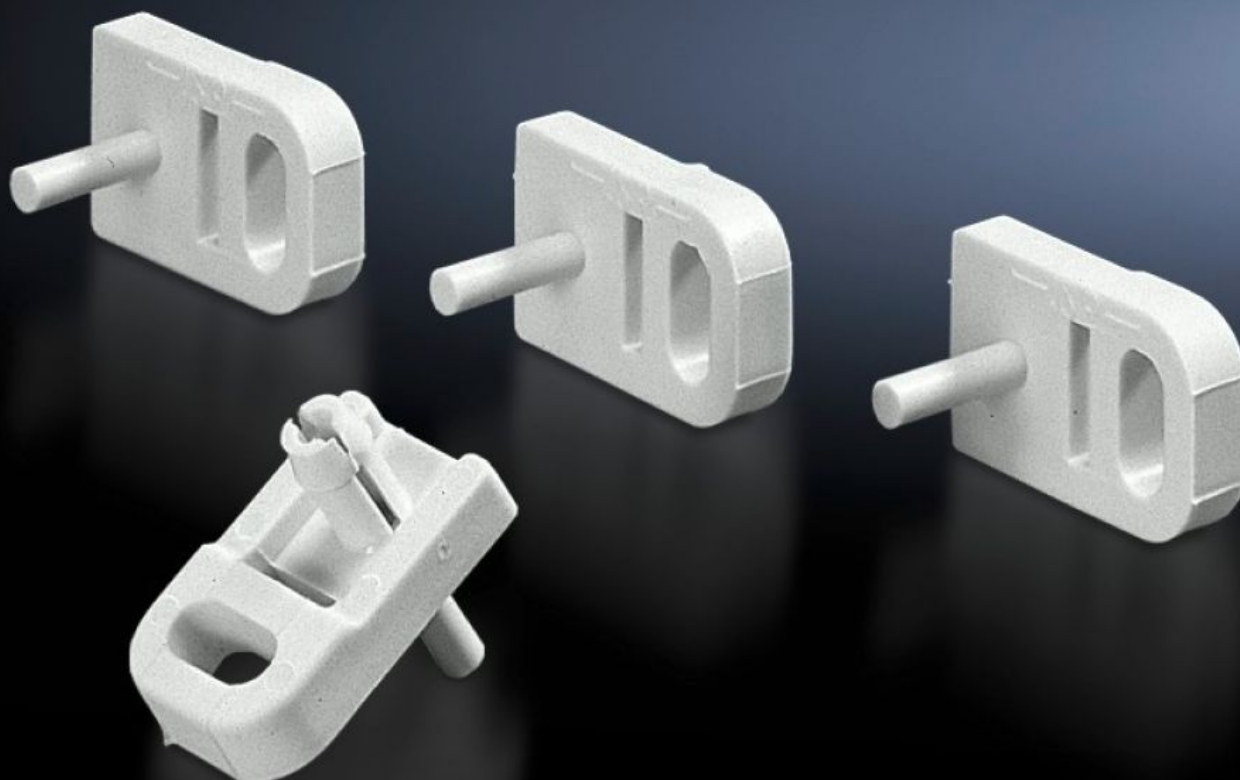

Rittal – The System.

Faster – better – everywhere.

PK 9583.000 墙壁固定连接片

状态: 2024-9-27 (来源: rittal.com/cn-zh)

ENCLOSURES

POWER DISTRIBUTION

CLIMATE CONTROL

IT INFRASTRUCTURE

SOFTWARE & SERVICES

FRIEDHELM LOH GROUP

PK 9583.000 - 墙壁固定连接片 用于 PK

适用于各式 PK 箱体。

特征

| | |
|------------|---|
| 型号 | PK 9583.000 |
| 产品描述 | 用四个墙壁固定连接片可将箱体固定于墙面上。通过简单的销子可使墙壁固定件与箱体紧密连接。 |
| 使用范围 | 用于所有 PK 箱体 |
| 材料 | 聚酰胺, 灰色 |
| 颜色 | 与 RAL 7035 类似 |
| 包装单元 | 40 件 |
| 重量/包装 | 0.16 kg |
| 净重 | 0.04 |
| 毛重 | 0.151 |
| 税率号 | 39269097 |
| EAN | 4028177140394 |
| ETIM 7.0 | EC002625 |
| ECLASS 8.0 | 27189234 |