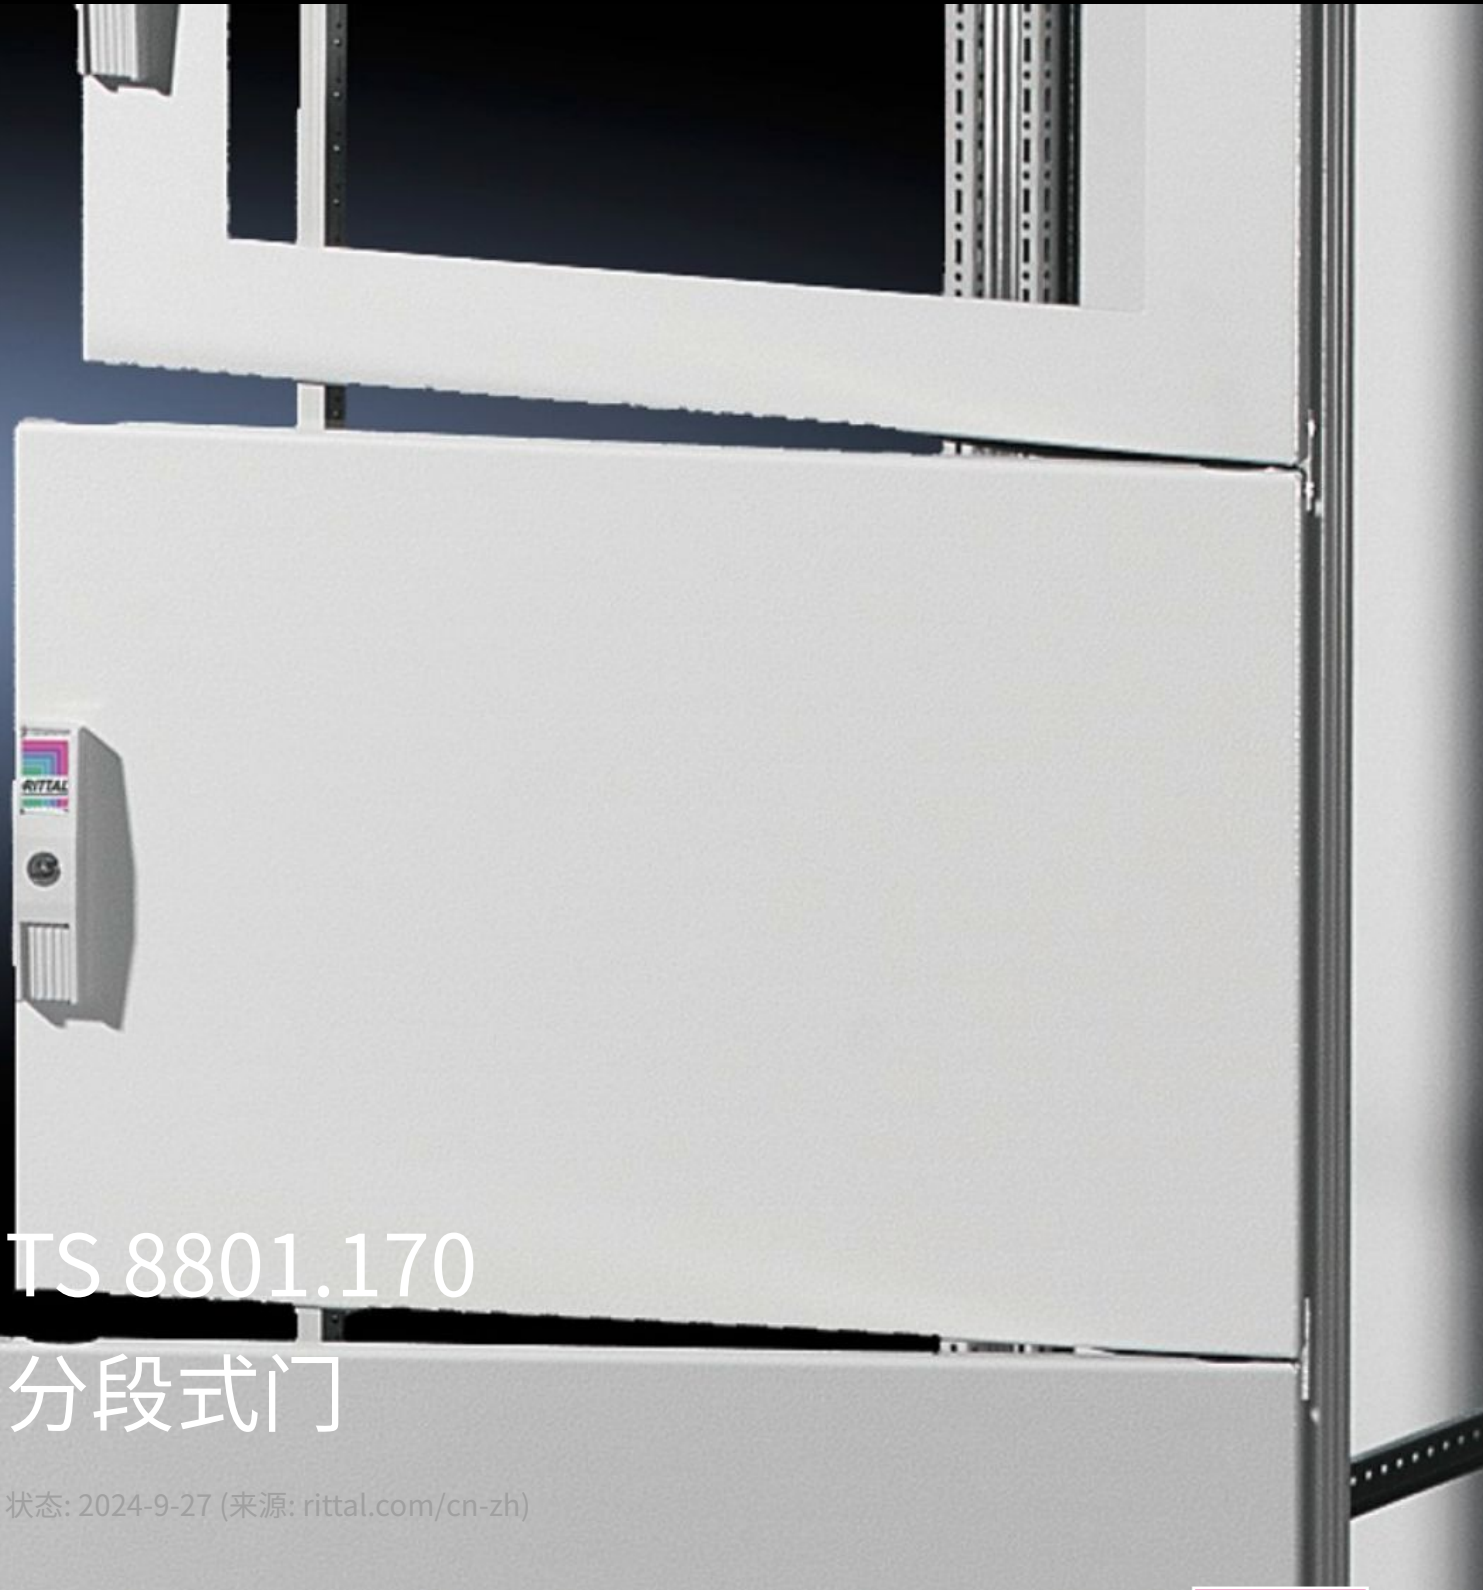

Rittal – The System.

Faster – better – everywhere.

TS 8801.170

分段式门

状态: 2024-9-27 (来源: rittal.com/cn-zh)

ENCLOSURES

POWER DISTRIBUTION

CLIMATE CONTROL

IT INFRASTRUCTURE

SOFTWARE & SERVICES

FRIEDHELM LOH GROUP

TS 8801.170 - 分段式门用于 TS

门可选择右侧或左侧固定。

特征

型号	TS 8801.170
型式	带单片式安全玻璃 3 mm
产品描述	适用于 TS 机柜，代替机柜门或后板。可任意相互组合分段式门。在上端和下端各需要一块正面护板。门铰链可选择置于左侧或右侧。在不带监视玻璃的门中（高度为 600 – 1000 mm），可以安装监视器框架 SZ 2305.000。标准配置的双齿锁芯可以更换成 F 型锁芯，高度大于 600 mm 时可更换成舒适型手柄。
材料	钢板，2 mm
颜色	RAL 7035
供货范围	隔档 铰链 锁具 包括安装固定件

特征

尺寸	宽度: 800 mm 高度: 600 mm
防护等级 IP, 符合 IEC 60 529 标准	IP 54, 在完备的机柜上
包装单元	1 件
重量/包装	6.25 kg
净重	7.838
毛重	8.25
税率号	94039910
EAN	4028177253247
ETIM 7.0	EC000747
ECLASS 8.0	27182204