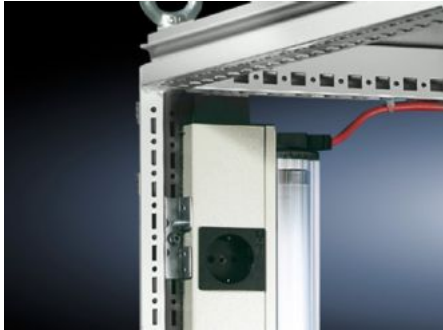

Rittal – The System.

Faster – better – everywhere.

TS 8800.360 匹配支架 TS

状态: 2024-9-27 (来源: rittal.com/cn-zh)

ENCLOSURES

POWER DISTRIBUTION

CLIMATE CONTROL

IT INFRASTRUCTURE

SOFTWARE & SERVICES

FRIEDHELM LOH GROUP

TS 8800.360 - 匹配支架 TS

适配器固定角 TS。

特征

型号	TS 8800.360
产品描述	用于在垂直 TS 机柜型材以及垂直 SE 机柜型材（上面的宽度方向上）加装系统照明灯具。
材料	钢板
表面	镀锌
供货范围	固定螺钉
包装单元	6 件
重量/包装	0.246 kg
净重	0.234
毛重	0.247
税率号	83024900
EAN	4028177243859
ETIM 7.0	EC002625
ECLASS 8.0	27189234