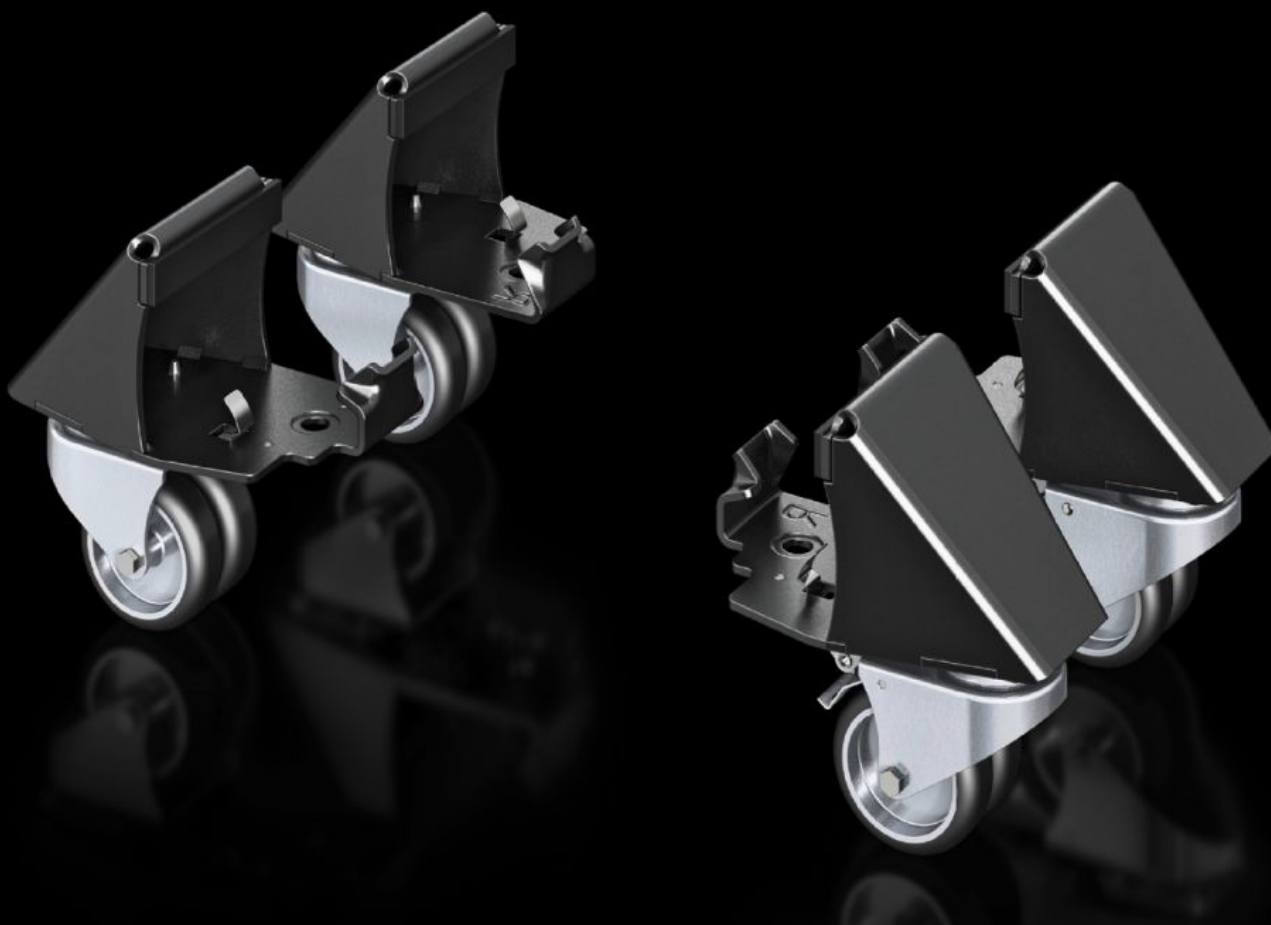

## VX 8660.110

# VX 8660.110 - 运输滚轮 用于 VX 底座系统，钢板

用于悬置在高度为 100 mm 或 200 mm 的底座角连接件上。

## 特征

型号	VX 8660.110
颜色	RAL 9005
供货范围	4 个双导向滚轮，2 个带定位件，2 个不带定位件。
Clearande floor	100 mm
承载力	使用 4 个双导向滚轮（单个机柜）时的最大动态负载：3000 N
重量/包装	8.63 kg
包装单元	1 件
税率号	83024900
EAN	4028177984837
ETIM 8	EC000721
ETIM 7.0	EC000721
ECLASS 8.0	27182003