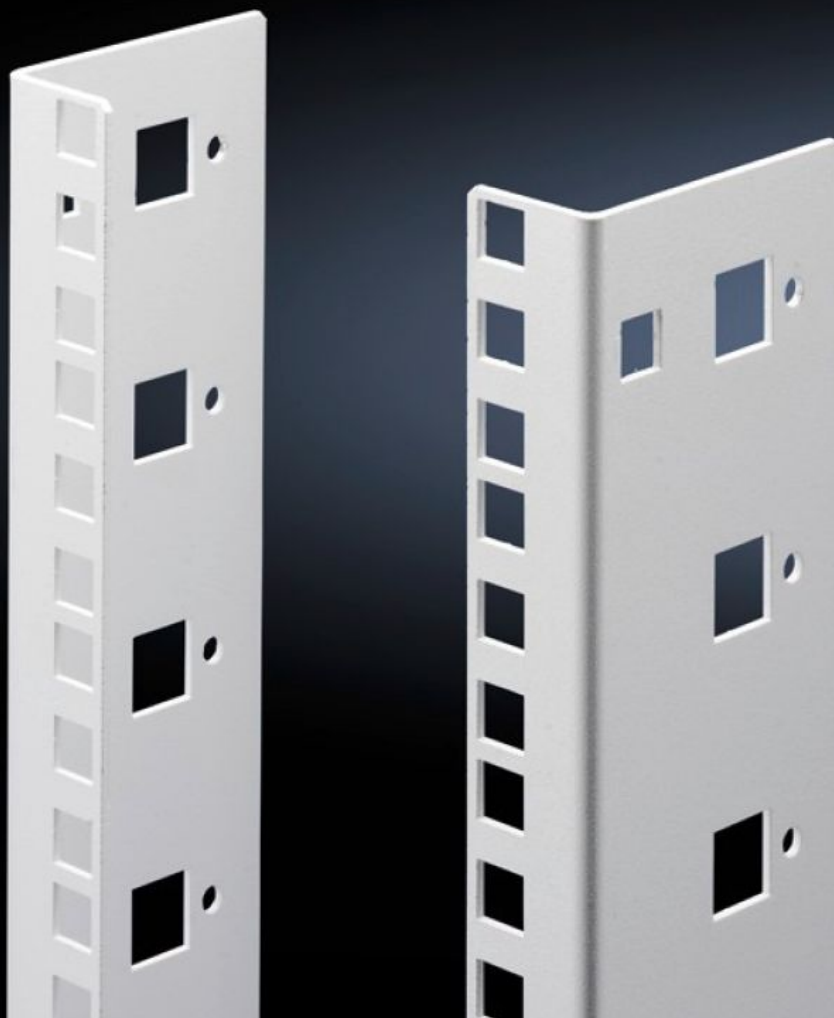

Rittal – The System.

Faster – better – everywhere.

DK 7507.712 英制安装角轨

状态: 2024-9-26 (来源: rittal.com/cn-zh)

ENCLOSURES

POWER DISTRIBUTION

CLIMATE CONTROL

IT INFRASTRUCTURE

SOFTWARE & SERVICES

FRIEDHELM LOH GROUP

DK 7507.712 - 英制安装角轨 用于 FlatBox

L 形角作为第 2 个固定平面。

特征

型号	DK 7507.712
产品描述	L 形角支架用作第 2 个固定平面。
材料	钢板，喷漆
颜色	RAL 7035
供货范围	包括安装固定件，用于不需要工具的快速安装
高度单位	12 U
说明	第 2 个固定平面必须始终按照基本型箱体的高度订购 不能进行部分扩装
包装单元	2 件
重量/包装	1.2 kg
净重	1
毛重	1.18
PCF/PU (Cradle-to-Gate)	4.6 kg CO2 eq (Cat B)
Note on the PCF class	Category B: PCF value (cradle-to-gate) approximated based on product weight and self-declared
税率号	73269098
EAN	4028177551510
ETIM 7.0	EC002620
ECLASS 8.0	27189261