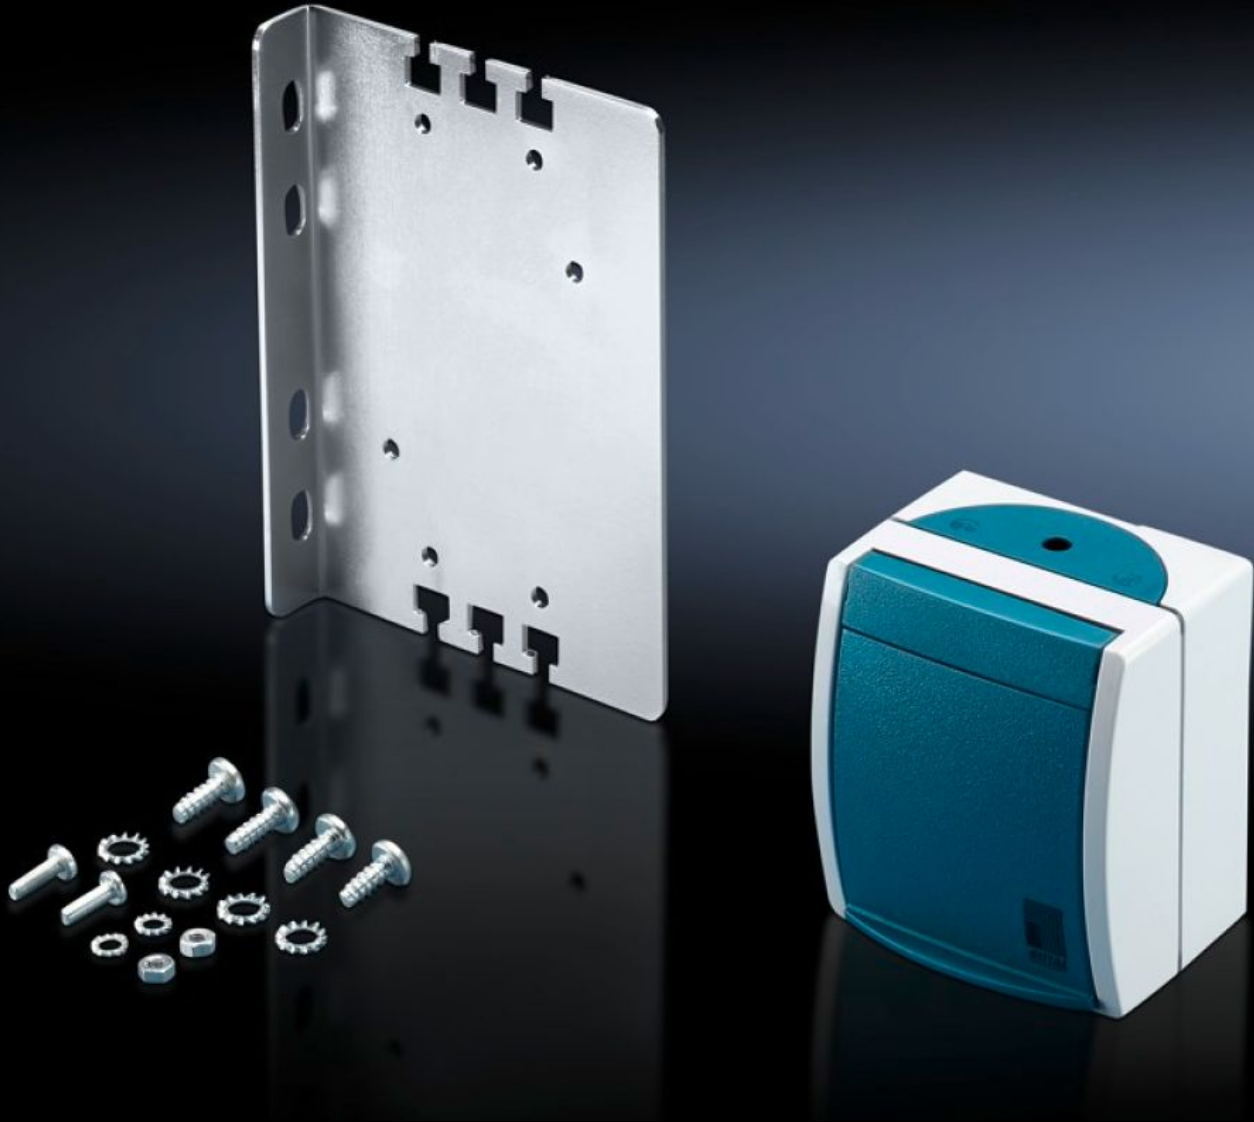

Rittal – The System.

Faster – better – everywhere.

DK 7280.100

服务插座

状态: 2024-7-17 (来源: rittal.com/cn-zh)

ENCLOSURES

POWER DISTRIBUTION

CLIMATE CONTROL

IT INFRASTRUCTURE

SOFTWARE & SERVICES

FRIEDHELM LOH GROUP

DK 7280.100 - 服务插座 用于机柜框架上的固定

用于机柜框架固定/16 A 的服务插座，将服务插座集成在一个独立的供电回路中，不受电子数据处理网络和 UPS 的影响。

特征

型号	DK 7280.100
产品描述	一个服务插座集成在一个独立的供电回路中，不受电子数据处理 (EDV) 网络和不中断电源 UPS 的影响。安装简单，用固定角直接固定在箱体框架上。
材料	固定角：钢板 插座：塑料
表面	固定角：镀锌
供货范围	固定角 用于潮湿空间的插座（防护等级 IP 44） 安装固定件
额定电压	230 V
额定电流（最大）	16 A
插座	D，带保护接地触点（型号 F，CEE 7/3）
包装单元	1 件
重量/包装	0.472 kg