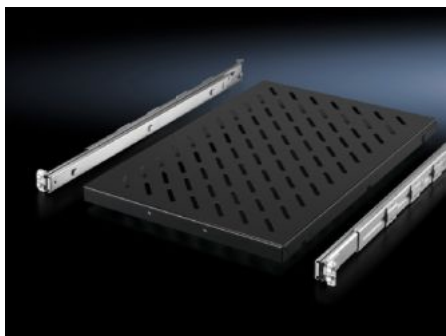

IT INFRASTRUCTURE

SOFTWARE & SERVICES

FRIEDHELM LOH GROUP

DK 5501.675 - 承板，可抽出用于 VX IT, TS IT, TE, TX CableNet

安装在两个 19" 固定平面之间。

特征

型号	DK 5501.675
产品描述	用于在两个 19" 固定平面之间，在 19" 安装角轨或 19" 安装框架中进行安装。
您的获益	无需工具，节省时间的单人安装，从机柜前侧开始 自锁 完全拉出
使用范围	可调深度适应各种层面间距
材料	钢板
表面	底板：涂漆 滑动伸缩轨/安装套件：镀锌
颜色	RAL 9005
供货范围	带孔承板 滑动伸缩轨配有安装套件 包括安装固定件
承载力	50 kg