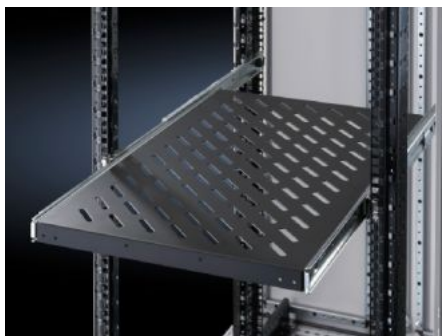

IT INFRASTRUCTURE

SOFTWARE & SERVICES

FRIEDHELM LOH GROUP

DK 5501.675 - 承板，可抽出用于 VX IT, TS IT, TE, TX CableNet

安装在两个 19" 固定平面之间。

特征

型号	DK 5501.675
产品描述	用于在两个 19" 固定平面之间，在 19" 安装角轨或 19" 安装框架中进行安装。
您的获益	无需工具，节省时间的单人安装，从机柜前侧开始 自锁 完全拉出
使用范围	可调深度适应各种层面间距
材料	钢板
表面	底板：涂漆 滑动伸缩轨/安装套件：镀锌
颜色	RAL 9005
供货范围	带孔承板 滑动伸缩轨配有安装套件 包括安装固定件
承载力	50 kg