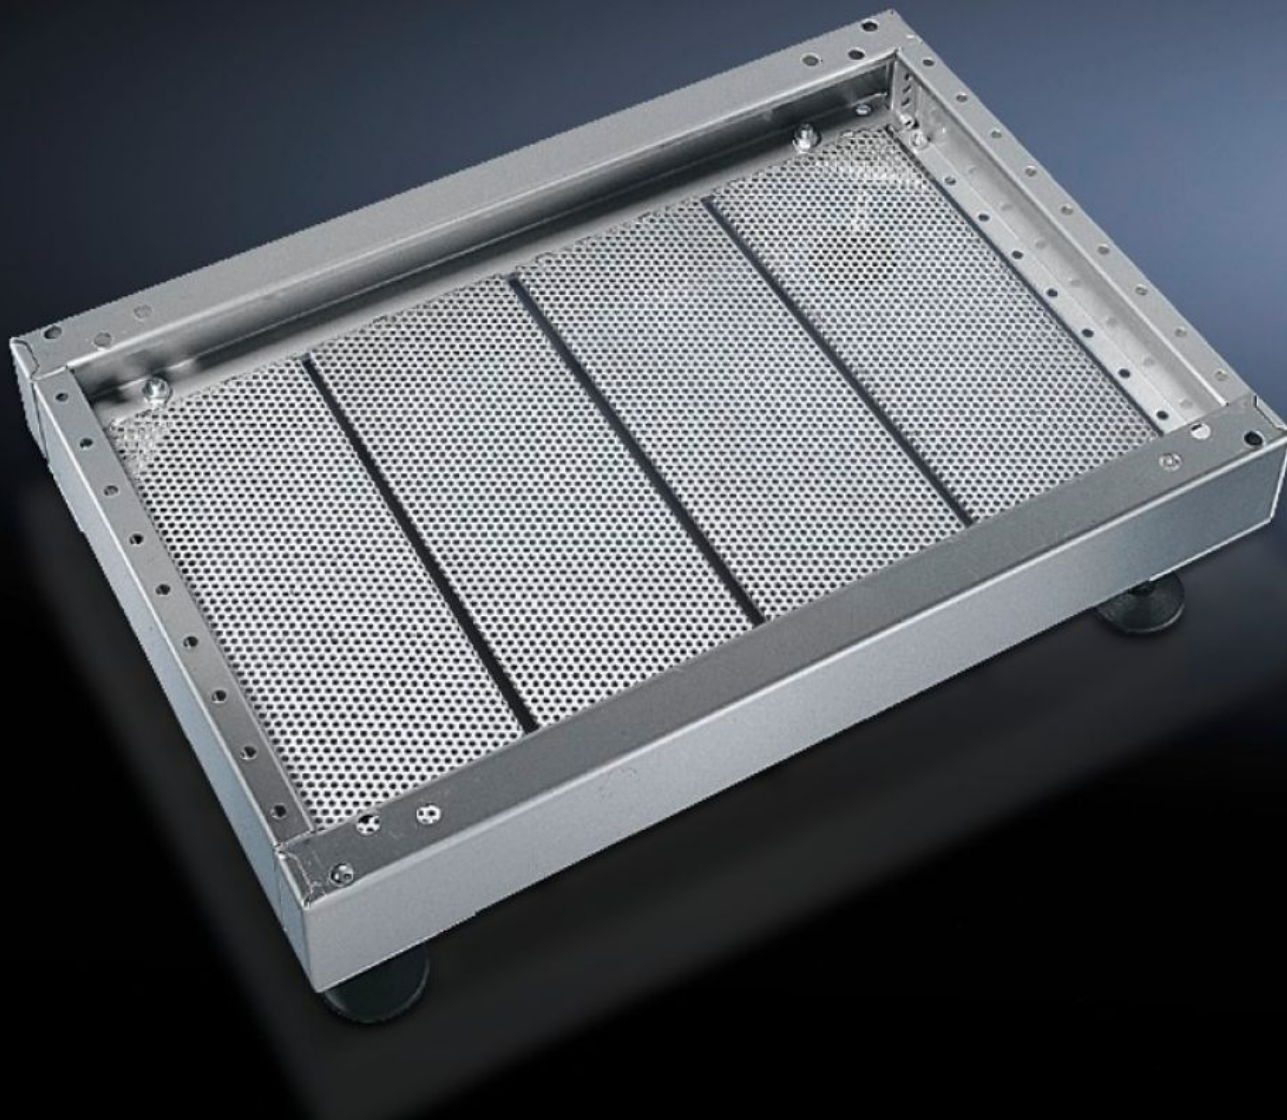

Rittal – The System.

Faster – better – everywhere.

PS 2908.000 模块式底座板

状态: 2024-10-19 (来源: rittal.com/cn-zh)

ENCLOSURES

POWER DISTRIBUTION

CLIMATE CONTROL

IT INFRASTRUCTURE

SOFTWARE & SERVICES

FRIEDHELM LOH GROUP

PS 2908.000 - 模块式底座板 用于不锈钢 TS 底座和完整的不锈钢底座

用于在底部和机柜间的底座上安全可靠的电缆铺设。

特征

型号	PS 2908.000
产品描述	用于在底部和机柜间的底座上安全可靠的电缆铺设。
材料	不锈钢 1.4301 (AISI 304)
供货范围	4 块底座板
说明	每个宽度为 200 mm 的底座都需要一个底座护板。
尺寸	宽度: 175 mm
适用于	深度: = 500 mm
包装单元	4 件
重量/包装	3.272 kg
净重	3.072
毛重	3.271
税率号	73269098
EAN	4028177034310
ETIM 8	EC002620
ETIM 7.0	EC002620
ECLASS 8.0	27189261