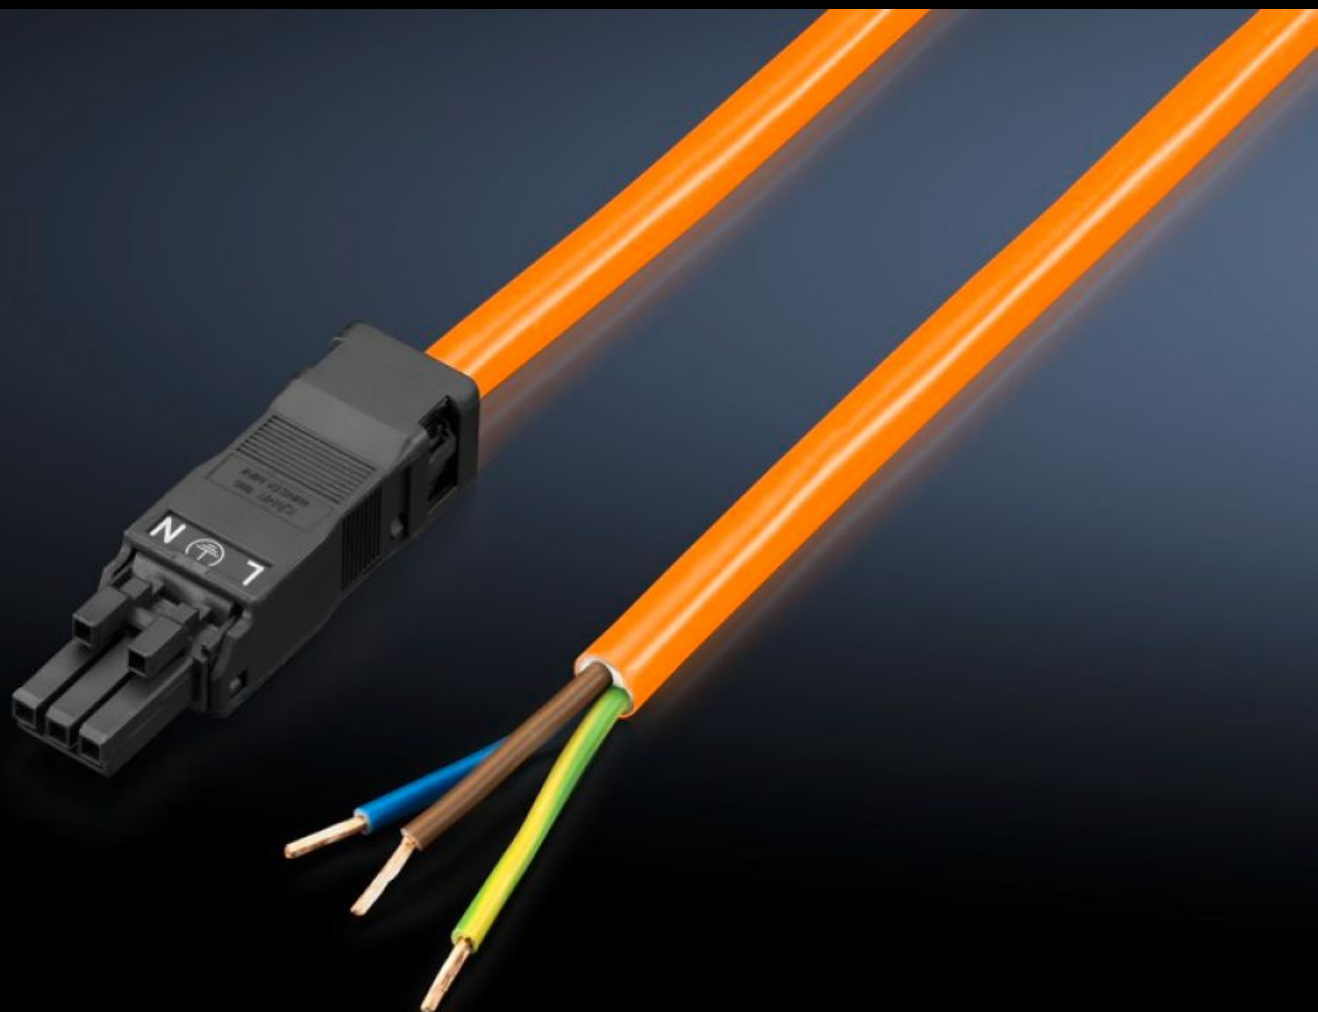

Rittal – The System.

Faster – better – everywhere.

SZ 2500.500

连接线缆

状态: 2024-7-17 (来源: rittal.com/cn-zh)

ENCLOSURES

POWER DISTRIBUTION

CLIMATE CONTROL

IT INFRASTRUCTURE

SOFTWARE & SERVICES

FRIEDHELM LOH GROUP

SZ 2500.500 - 连接线缆

用于省时且简便连接LED系统照明灯具。

特征

型号	SZ 2500.500
型式	供电, 3 极 (带插座, 无插头)
产品描述	用于省时且简便连接LED系统照明灯具。
颜色	橙色
长度	3,000 mm
AWG	AWG 16
标准	电源线AVLV2 电源接口抽插式联接器: ECBT2
尺寸	长度: 3,000 mm
额定工作电压	100 V - 240 V, 1~, 50 Hz/60 Hz
包装单元	1 件
重量/包装	0.359 kg
税率号	85444290
EAN	4028177811379
E-Number Sweden	E3465327
ETIM 7.0	EC001576
ECLASS 8.0	27060402