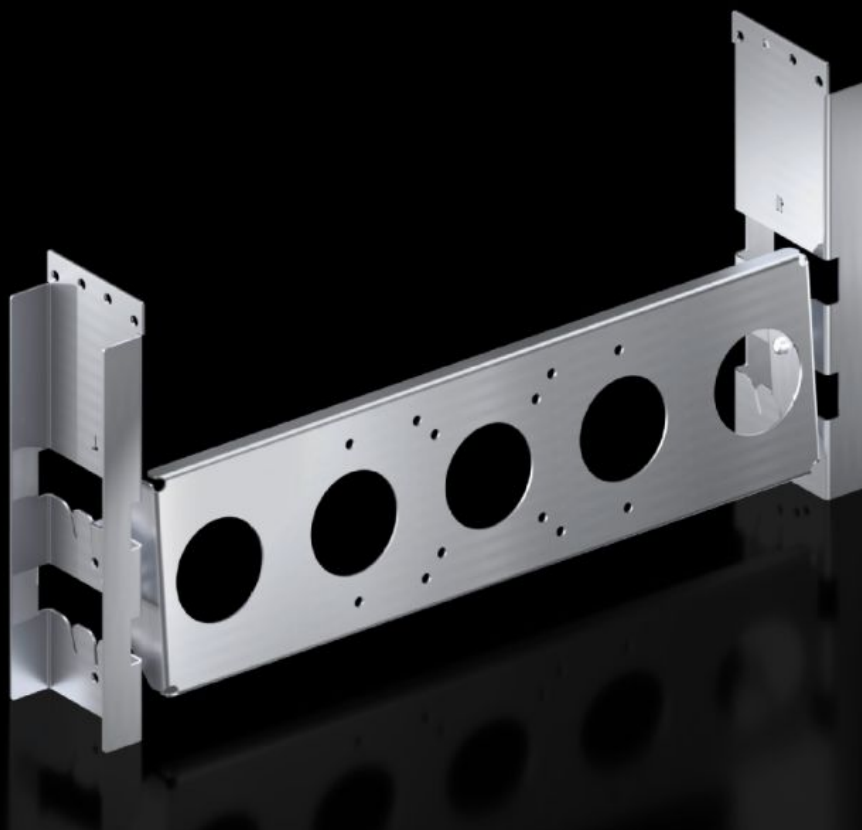

Rittal – The System.

Faster – better – everywhere.

SM 2383.060

显示器支架

状态: 2024-7-17 (来源: rittal.com/cn-zh)

ENCLOSURES

POWER DISTRIBUTION

CLIMATE CONTROL

IT INFRASTRUCTURE

SOFTWARE & SERVICES

FRIEDHELM LOH GROUP