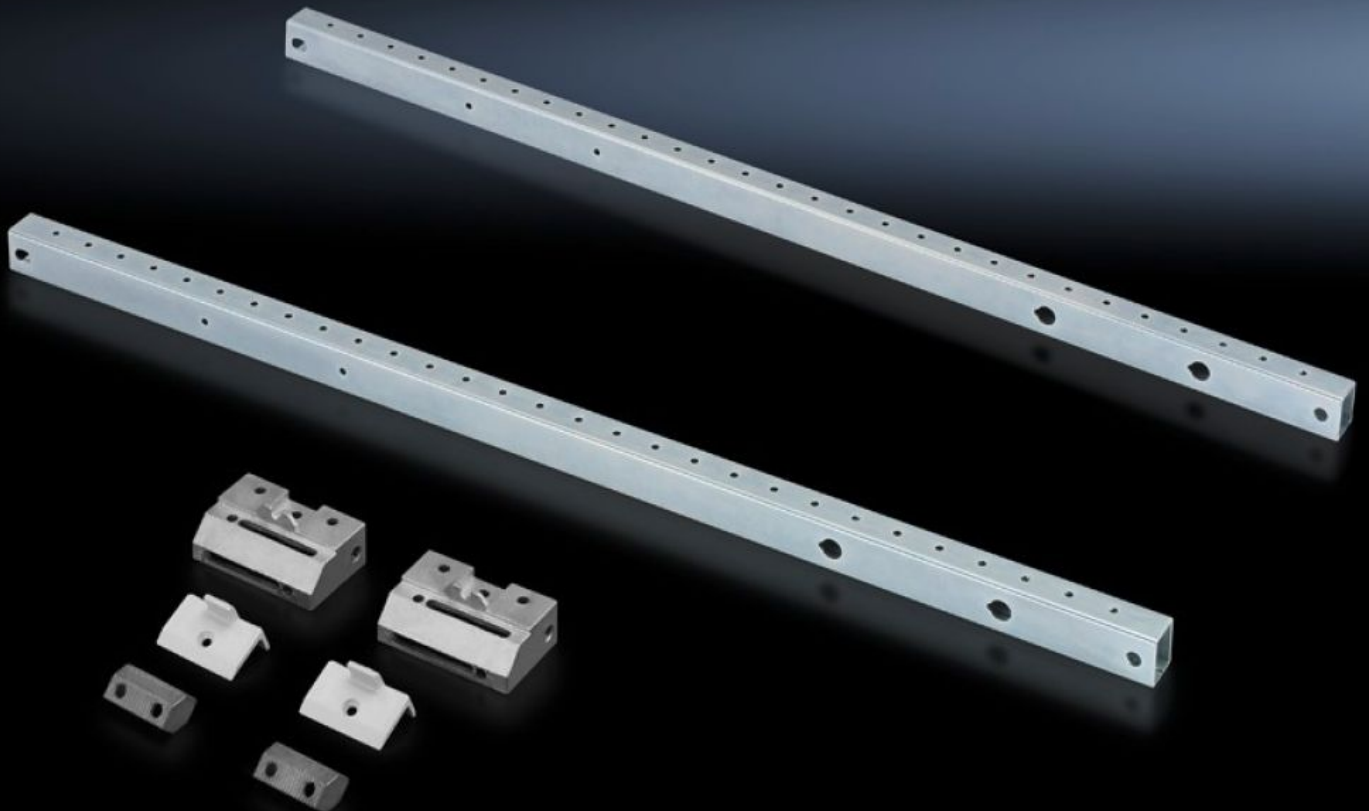

Rittal – The System.

Faster – better – everywhere.

SR 2377.880

安装套件

状态: 2024-9-26 (来源: rittal.com/cn-zh)

ENCLOSURES

POWER DISTRIBUTION

CLIMATE CONTROL

IT INFRASTRUCTURE

SOFTWARE & SERVICES

FRIEDHELM LOH GROUP

SR 2377.880 - 安装套件 用于小型摇架

特征

型号	SR 2377.880
材料	横梁: 钢板 组合固定件 TS: 锌压铸件
表面	铬酸钝化
供货范围	包括用于机柜上安装的固定件
适用于	箱体类型: TS SE 宽度: = 800 mm
适合于箱体类型	TS SE
包装单元	1 件
重量/包装	2.865 kg
净重	2.3
毛重	2.94
税率号	83024900
EAN	4028177230637
ETIM 8	EC002625
ETIM 7.0	EC002625
ECLASS 8.0	27189234