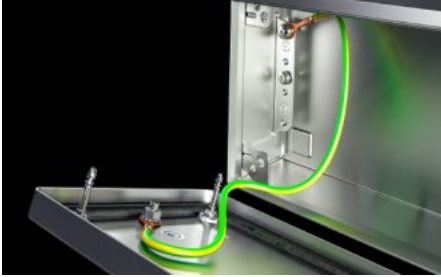

IT INFRASTRUCTURE

SOFTWARE & SERVICES

FRIEDHELM LOH GROUP

KX 1564.000 - KX 接线箱 不锈钢

KX 小型箱体（钢板材质）提供比较全面的数据质量和工程一致性以及广泛应用的灵活性和安全性。

特征

型号	KX 1564.000
产品描述	系统实现完美。新型 KX 小型箱体（不锈钢材质）提供最大的数据质量和工程一致性以及各类广泛应用的灵活性和安全性。
材料	箱体：不锈钢 1.4301 (AISI 304) 箱盖：不锈钢 1.4301 (AISI 304) ，周围用发泡聚氨酯塑料 (PU) 密封圈
表面	箱体和箱盖：拉丝，粒度 180
供货范围	箱体配有箱盖 含塑料插口的快换螺纹接口
Protection category NEMA	NEMA 1, 3R, 3RX, 4, 4X, 12
防护等级 IP，符合 EN 60 529 标准	IP 66
机型检定符合 UL 50E 认证标准	类型 1 Type 3R Type 3RX Type 4 Type 4X 类型 12