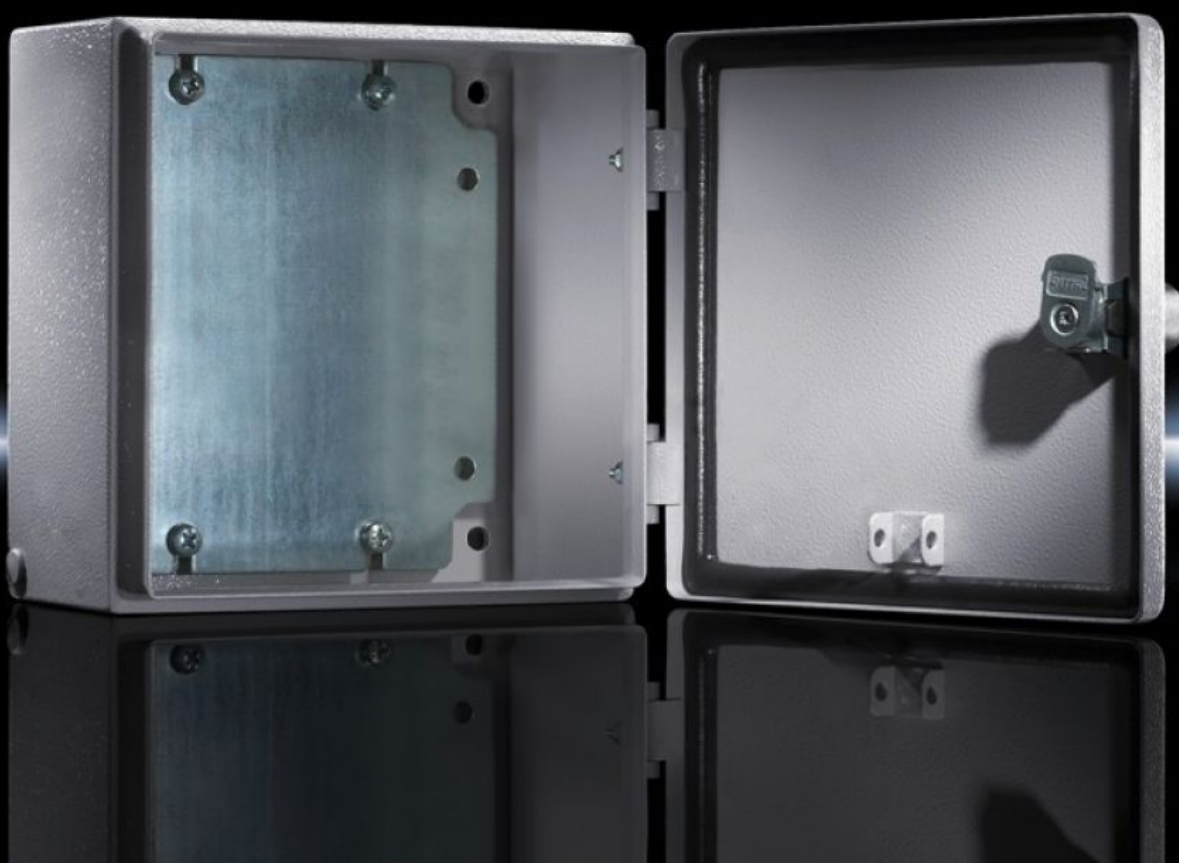

Rittal – The System.

Faster – better – everywhere.

EB 1551.500 精巧控制箱 EB

状态: 2024-10-19 (来源: rittal.com/cn-zh)

ENCLOSURES

POWER DISTRIBUTION

CLIMATE CONTROL

IT INFRASTRUCTURE

SOFTWARE & SERVICES

FRIEDHELM LOH GROUP