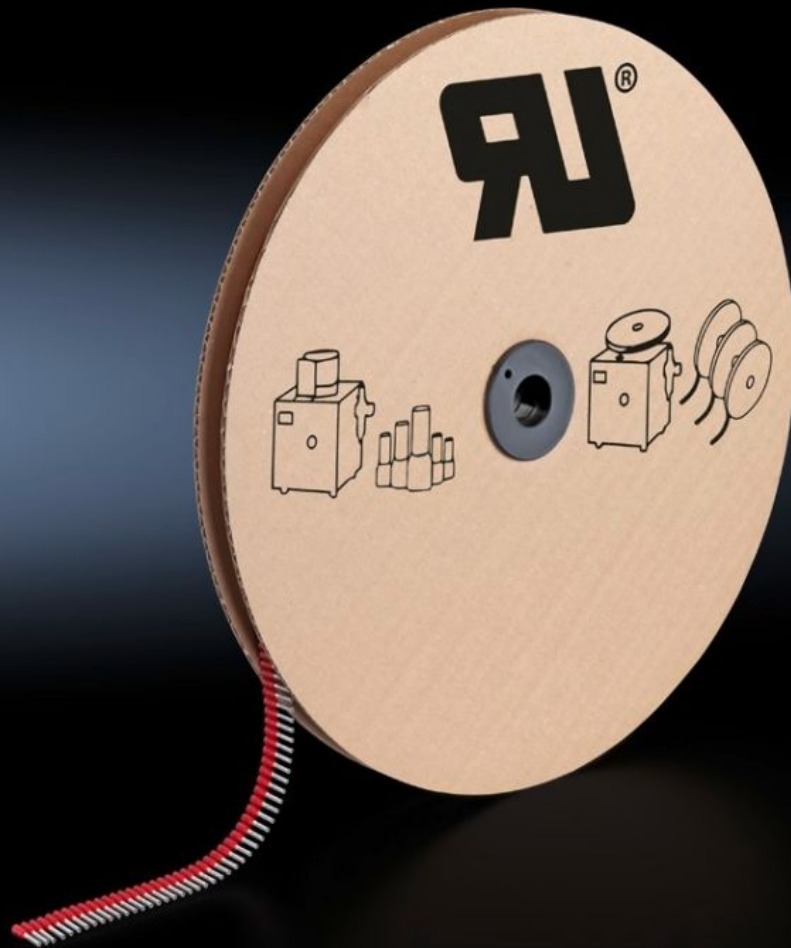

Rittal – The System.

Faster – better – everywhere.

AS 4051.697 Terminales

Estado: 27-09-2024 (Fuente: rittal.com/cl-es)

ENCLOSURES

POWER DISTRIBUTION

CLIMATE CONTROL

IT INFRASTRUCTURE

SOFTWARE & SERVICES

FRIEDHELM LOH GROUP