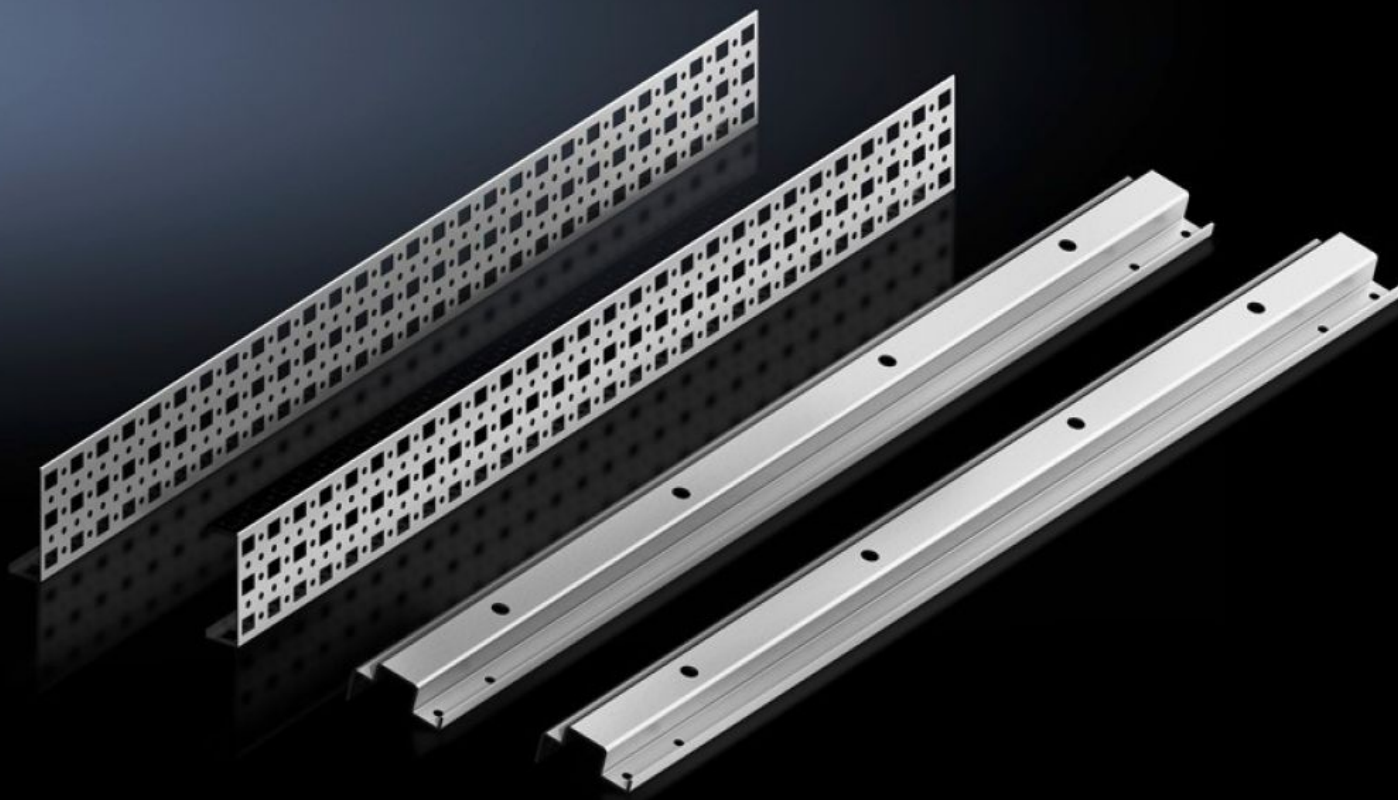

Rittal – The System.

Faster – better – everywhere.

SV 9677.540

Systemes de fixation

État: 27.09.2024 (La source: rittal.com/ch-fr)

ENCLOSURES

POWER DISTRIBUTION

CLIMATE CONTROL

IT INFRASTRUCTURE

SOFTWARE & SERVICES

FRIEDHELM LOH GROUP

SV 9677.540 - Systèmes de fixation pour armoires électriques TS / VX SE

Pour la fixation de jeux de barres avec 185 mm d'entraxe dans les armoires électriques TS / SE.

Caractéristiques

Référence	SV 9677.540
Description produit	Pour la fixation de jeux de barres avec 185 mm d'entraxe dans les armoires électriques TS / SE.
Matériau	Tôle d'acier
Finition	Zinguée
Composition de la livraison	2 fixations (à gauche/à droite) 2 rails de montage Matériel de fixation inclus Fixation du système (central)
Consigne de montage	Pour le réglage variable en profondeur du jeu de barres dans l'armoire électrique, il faut utiliser le rail de montage TS 17 x 73 mm (pour niveau de montage extérieur). La sélection s'effectue en fonction de la profondeur de l'armoire.
Unité d'emballage	1 p.
Poids/UE	5,78 kg
Poids net	5.5
Poids brut	5.78
Numéro du tarif douanier	83024900
EAN	4028177705364
ETIM 7.0	EC001900
ECLASS 8.0	27400613