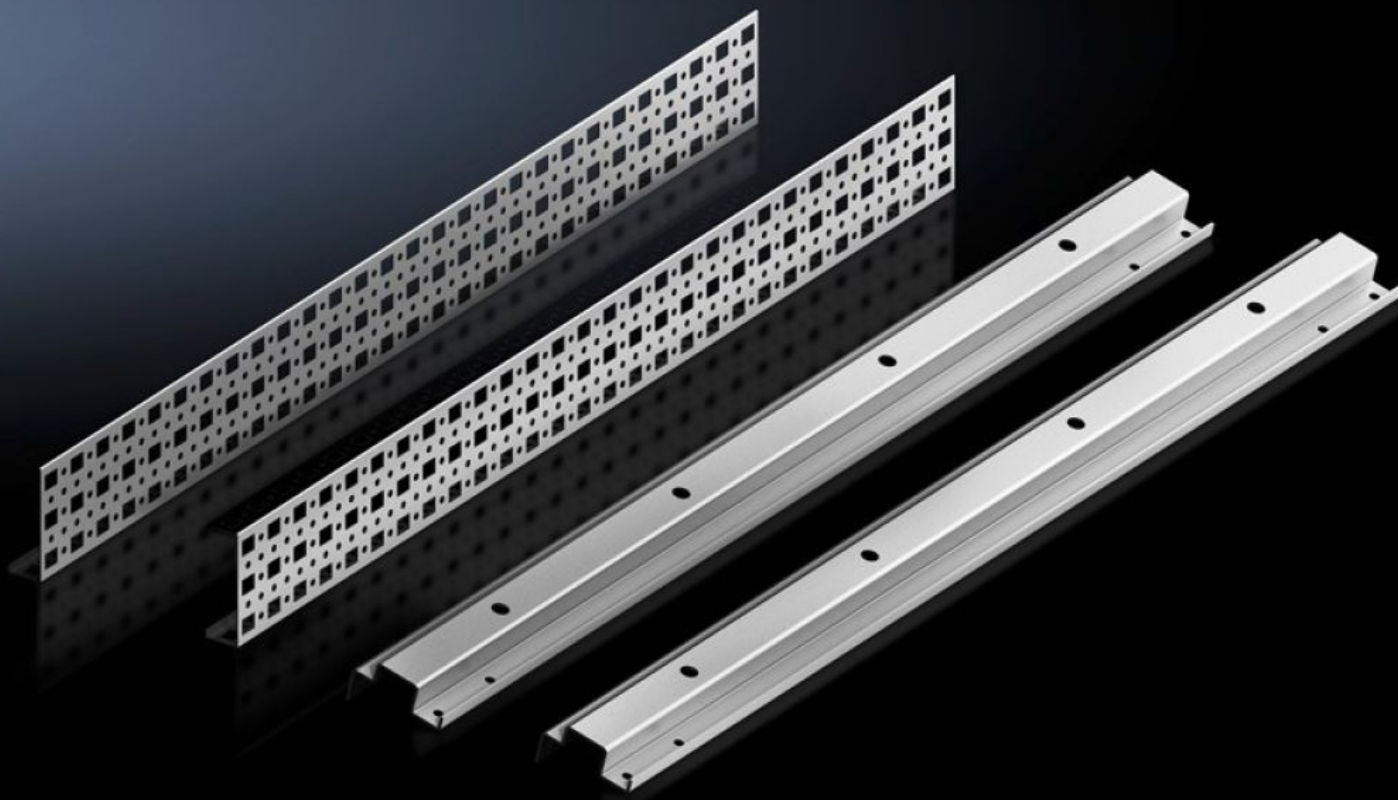

Rittal – The System.

Faster – better – everywhere.

SV 9677.530 Systèmes de fixation

État: 27.09.2024 (La source: rittal.com/ch-fr)

ENCLOSURES

POWER DISTRIBUTION

CLIMATE CONTROL

IT INFRASTRUCTURE

SOFTWARE & SERVICES

FRIEDHELM LOH GROUP

SV 9677.530 - Systèmes de fixation pour armoires électriques TS / VX SE

Pour la fixation de jeux de barres avec 185 mm d'entraxe dans les armoires électriques TS / SE.

Caractéristiques

Référence	SV 9677.530
Description produit	Pour la fixation de jeux de barres avec 185 mm d'entraxe dans les armoires électriques TS / SE.
Matériau	Tôle d'acier
Finition	Zinguée
Composition de la livraison	2 fixations (à gauche/à droite) 2 rails de montage Matériel de fixation inclus Fixation du système (central)
Consigne de montage	Pour le réglage variable en profondeur du jeu de barres dans l'armoire électrique, il faut utiliser le rail de montage TS 17 x 73 mm (pour niveau de montage extérieur). La sélection s'effectue en fonction de la profondeur de l'armoire.
Unité d'emballage	1 p.
Poids/UE	5,6 kg
Poids net	5.4
Poids brut	5.6
Numéro du tarif douanier	83024900
EAN	4028177705357
ETIM 7.0	EC001900
ECLASS 8.0	27400613