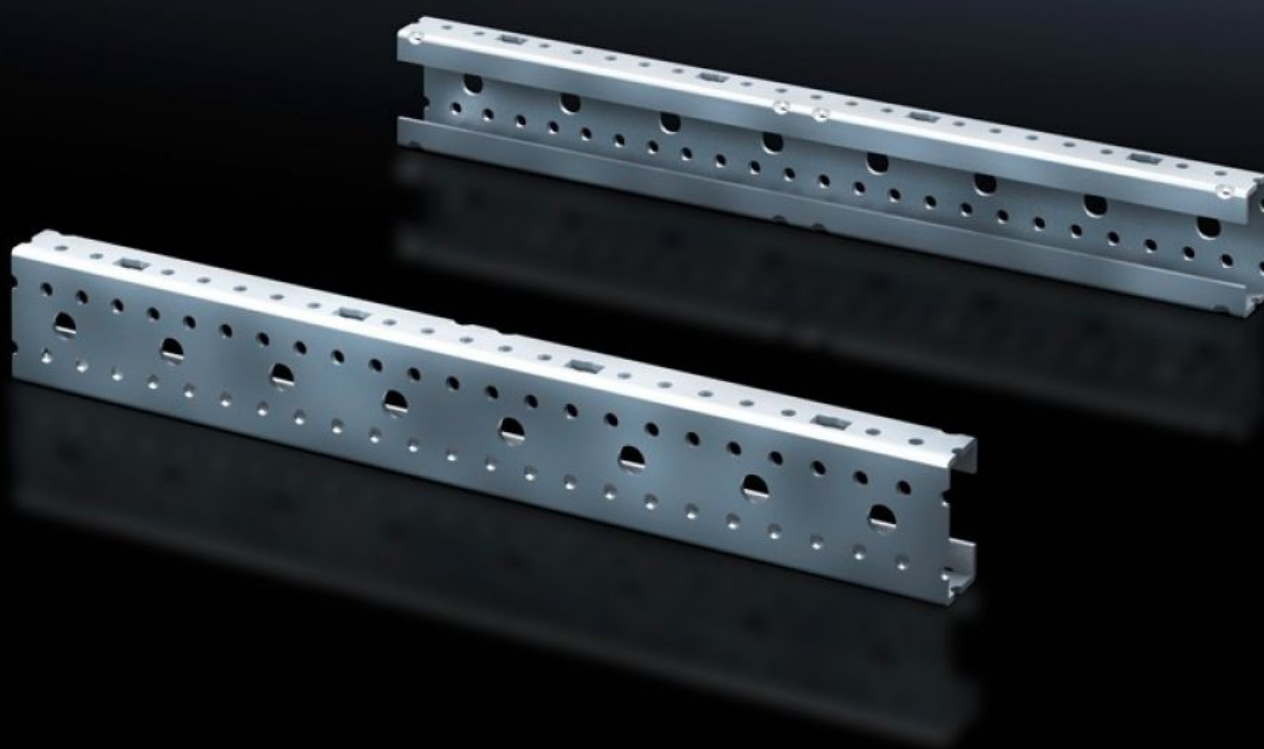

**Rittal – The System.**

Faster – better – everywhere.

**SV 9666.703**

**Profilés de montage ISV**

État: 19.10.2024 (La source: [rittal.com/ch-fr](http://rittal.com/ch-fr))

ENCLOSURES

POWER DISTRIBUTION

CLIMATE CONTROL

# SV 9666.703 - Profilés de montage ISV pour armoires VX

Pour le compartimentage vertical du cadre porteur dans les armoires électriques VX/TS/SE.

## Caractéristiques

Référence	SV 9666.703
Description produit	Pour le compartimentage vertical du cadre porteur dans l'armoire.
Matériau	Tôle d'acier
Finition	Zinguée
Dimensions	Hauteur: 450 mm
Taille	Unités de hauteur (U) de 150 mm: 3
Unité d'emballage	2 p.
Poids/UE	1,06 kg
Poids net	1
Poids brut	1.059
Empreinte carbone du produit (de l'entrée à la sortie d'usine)	4 kg CO2 eq (Cat B)
Remarque concernant la catégorie pour l'empreinte carbone des produits	L'empreinte carbone de catégorie B (de l'entrée à la sortie d'usine) indiquée est une auto-déclaration basée sur le poids du produit
Numéro du tarif douanier	39269097
EAN	4028177676596
ETIM 7.0	EC001900
ECLASS 8.0	27400613