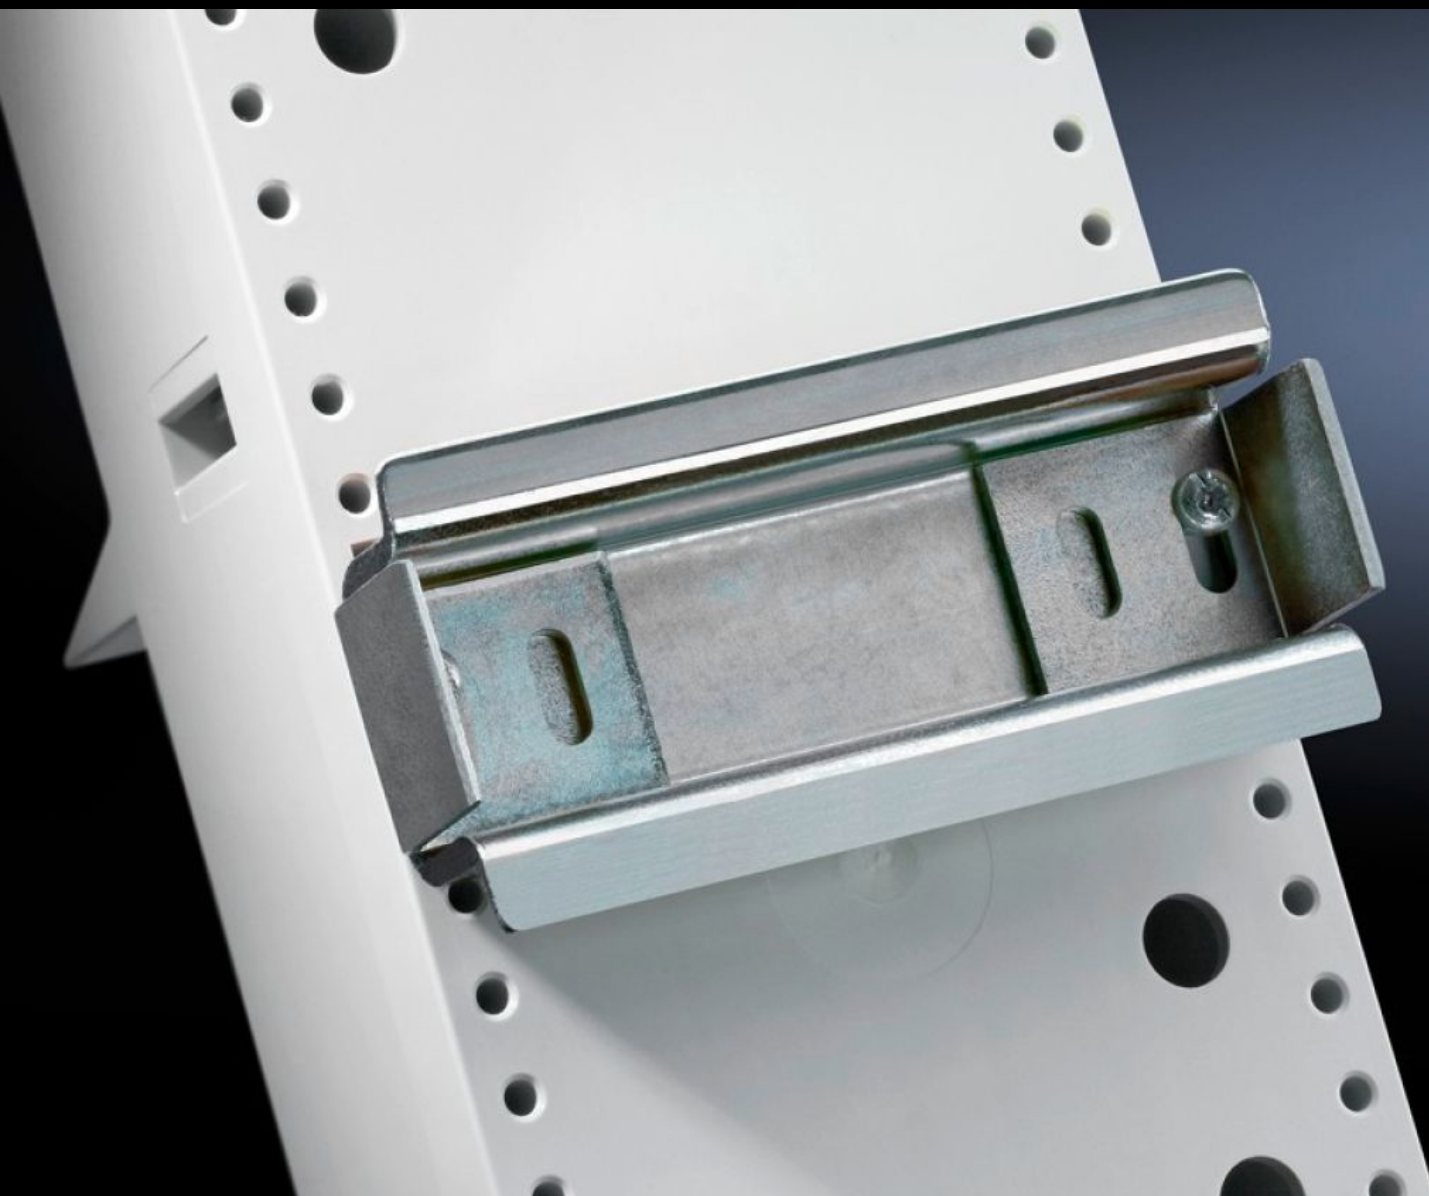

Rittal – The System.

Faster – better – everywhere.

SV 9320.120

Rails porteurs 35 x 15 mm

État: 27.09.2024 (La source: rittal.com/ch-fr)

ENCLOSURES

POWER DISTRIBUTION

CLIMATE CONTROL

IT INFRASTRUCTURE

SOFTWARE & SERVICES

FRIEDHELM LOH GROUP

SV 9320.120 - Rails porteurs 35 x 15 mm pour adaptateurs d'appareillage Mini-PLS/adaptateurs de disjoncteurs

Rails porteurs pour jeux de barres Mini-PLS et adaptateurs d'appareillage.

Caractéristiques

Référence	SV 9320.120
Matériau	Tôle d'acier
Finition	Zinguée
Composition de la livraison	Avec vis de fixation et protection anti-décalage latéral
Pour référence(s)	9342.400 9342.410 9629.000
Dimensions	Largeur: 72 mm
Unité d'emballage	5 p.
Poids/UE	0,405 kg
Poids net	0.36
Poids brut	0.403
PCF/PU (Cradle-to-Gate)	1,5 kg CO2 eq (Cat B)
Note on the PCF class	Category B: PCF value (cradle-to-gate) approximated based on product weight and self-declared
Numéro du tarif douanier	73269098