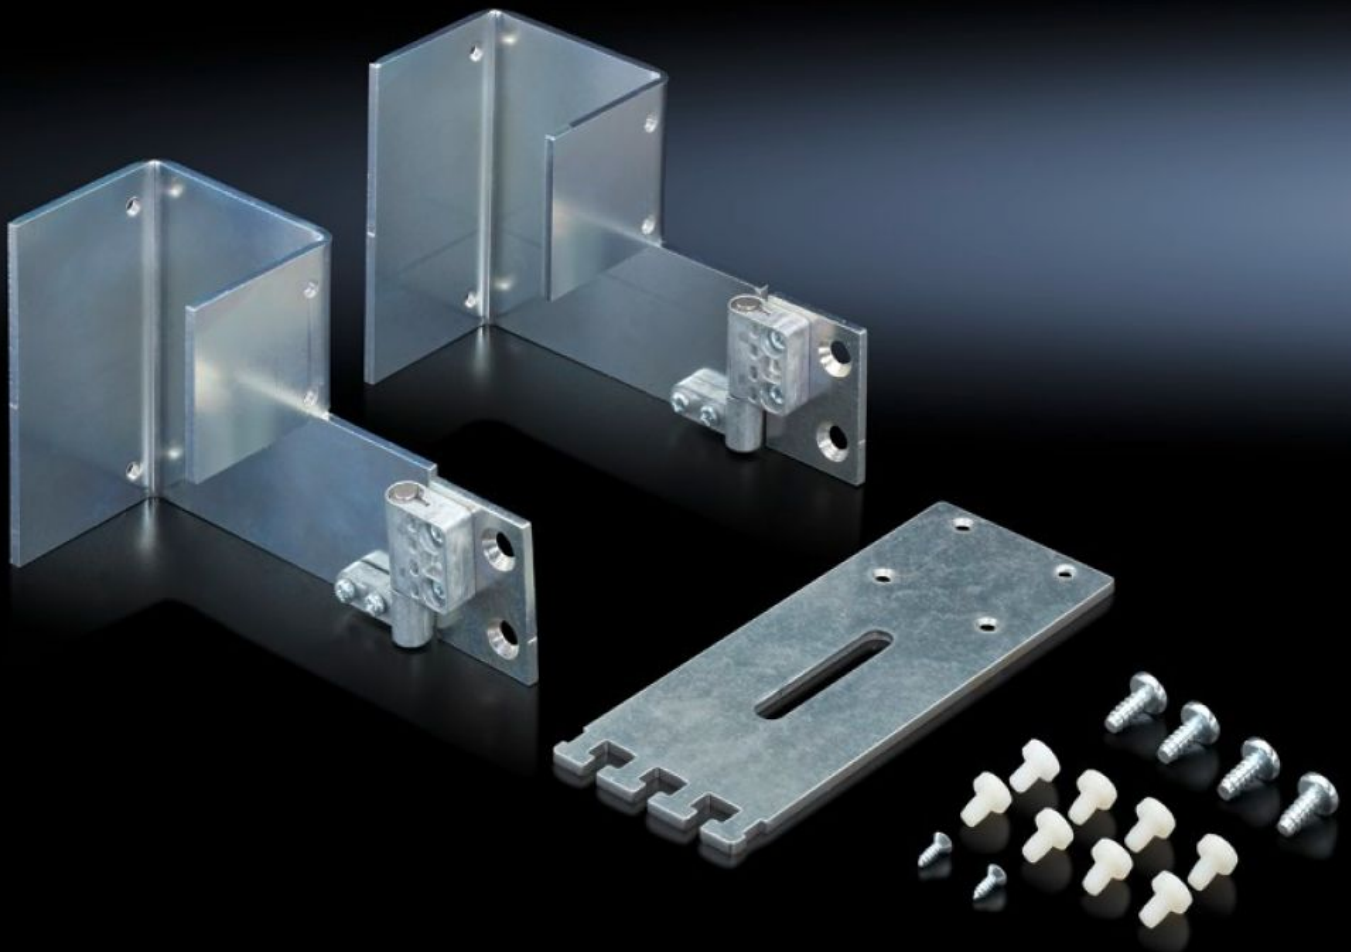

Rittal – The System.

Faster – better – everywhere.

DK 7856.023 Kit de fixation

État: 27.09.2024 (La source: rittal.com/ch-fr)

ENCLOSURES

POWER DISTRIBUTION

CLIMATE CONTROL

IT INFRASTRUCTURE

SOFTWARE & SERVICES

FRIEDHELM LOH GROUP

DK 7856.023 - Kit de fixation pour rail de distribution PSM

Pour la fixation d'un rail de distribution PSM dans la baie réseaux.

Caractéristiques

Référence	DK 7856.023
Modèle	Avec guidage de câble
Description produit	Pour la fixation d'un rail de distribution PSM dans la baie réseaux.
Matériau	Tôle d'acier zinguée
Composition de la livraison	2 équerres de montage Matériel de fixation inclus Adaptateurs de fixation Équerres de fixation
Possibilités de montage	Mobile, pour niveau 19" librement accessible
Convient à	Type de coffret: TS IT
Unité d'emballage	1 p.
Poids/UE	1,169 kg
Poids net	0.985
Poids brut	1.169
Numéro du tarif douanier	73269098
EAN	4028177564480
ETIM 7.0	EC002625
ECLASS 8.0	27189234