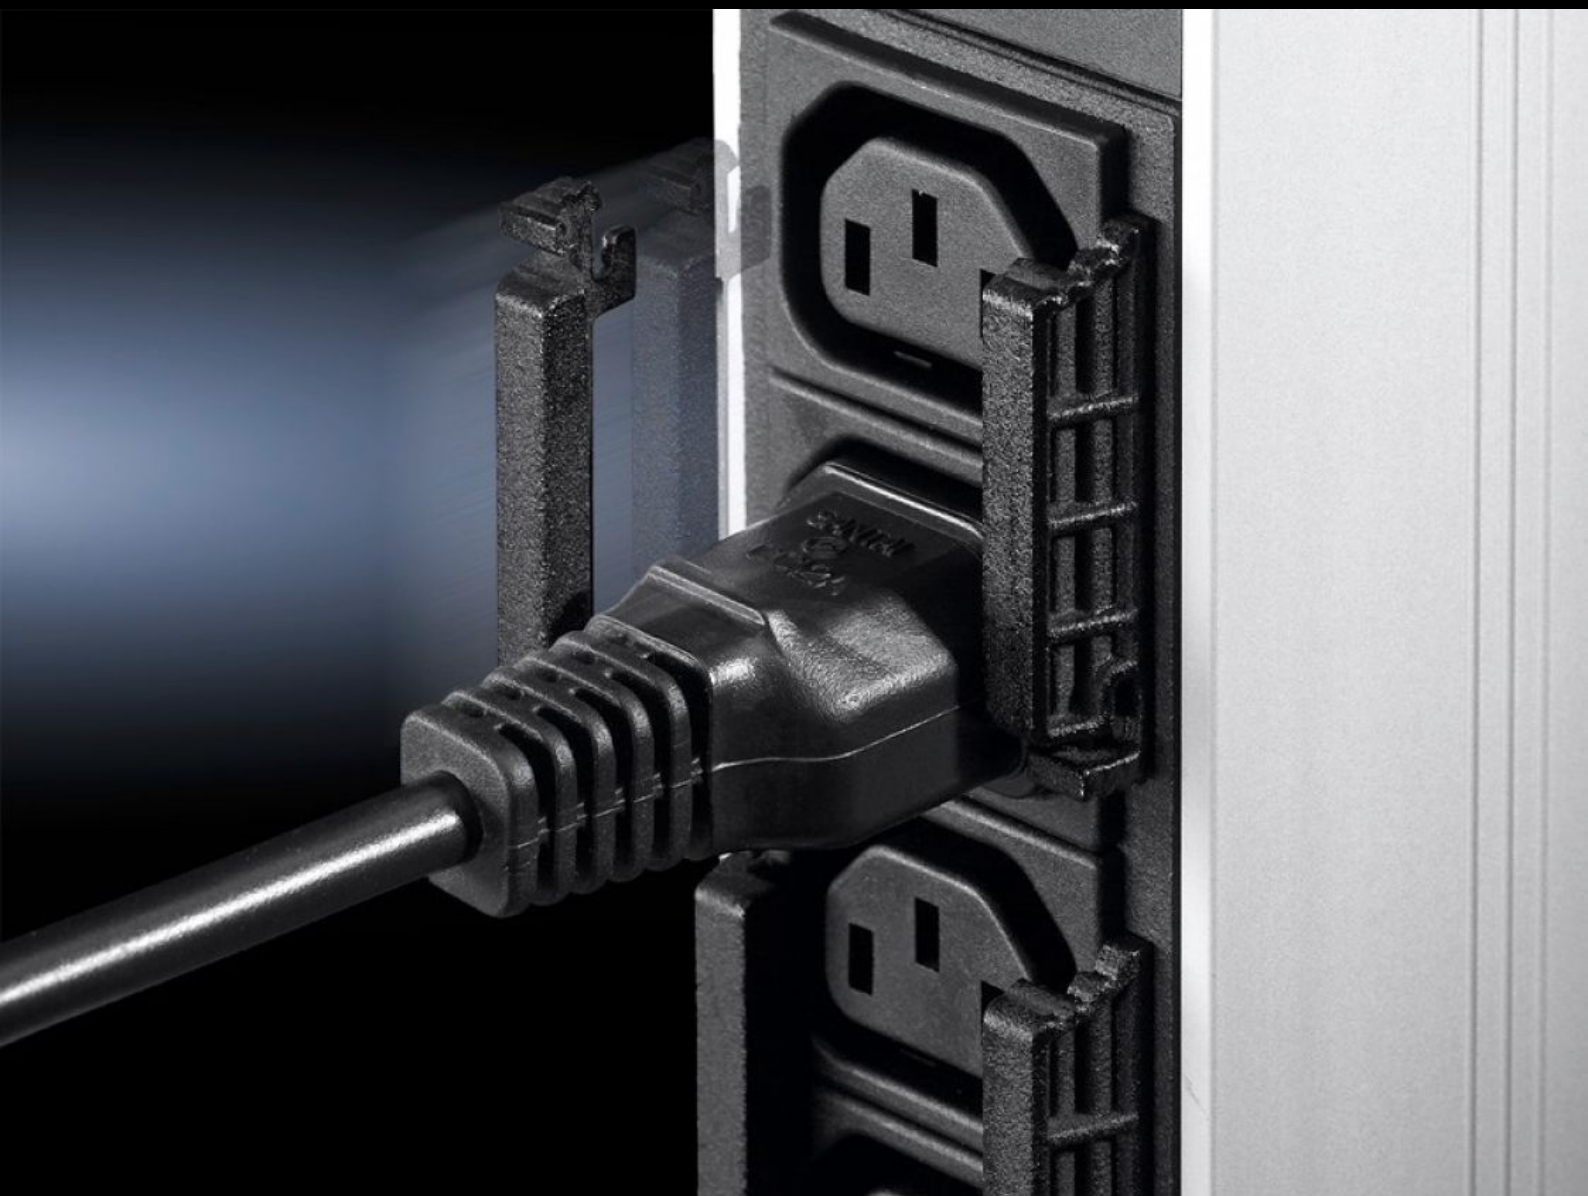

**Rittal – The System.**

Faster – better – everywhere.

**DK 7856.013**

**Blocage des câbles PSM**

État: 27.09.2024 (La source: [rittal.com/ch-fr](http://rittal.com/ch-fr))

ENCLOSURES

POWER DISTRIBUTION

CLIMATE CONTROL