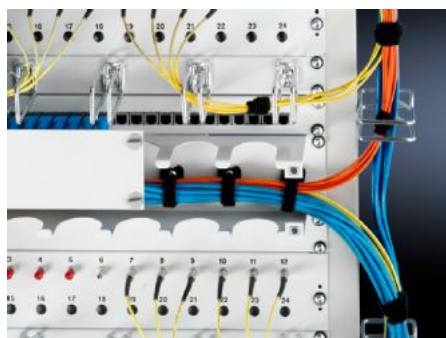

Rittal – The System.

Faster – better – everywhere.

DK 7158.100

Goulotte de câblage horizontale

État: 27.09.2024 (La source: rittal.com/ch-fr)

ENCLOSURES

POWER DISTRIBUTION

CLIMATE CONTROL

IT INFRASTRUCTURE

SOFTWARE & SERVICES

FRIEDHELM LOH GROUP

DK 7158.100 - Goulotte de câblage horizontale 19" (482,6 mm)

Permettent le guidage caché et simple des câbles, également en grande quantité, au sein du niveau de montage 19", le cache avant complet peut être ôté avec des fermetures rapides pour une manipulation aisée.

Caractéristiques

Référence	DK 7158.100
Description produit	Les goulottes permettent de guider et de recouvrir facilement de grandes quantités de câbles jusqu'aux composants sur le plan de montage 19". De larges découpes assurent un guidage aisé et sans coude des câbles en direction des composants vers le haut ou le bas. Pour faciliter les opérations, des fermetures rapides permettent d'ôter rapidement le cache avant. Une fois posés, les câbles sont maintenus en place à l'aide de bandes autoagrippantes puis vous pouvez à nouveau refermer la goulotte.
Matériau	Tôle d'acier
Finition	Laqué
Couleur	RAL 7035
Composition de la livraison	Avec 5 bandes autoagrippants
Unités de hauteur	2 U
Unité d'emballage	1 p.
Poids/UE	1,762 kg
Poids net	1.7