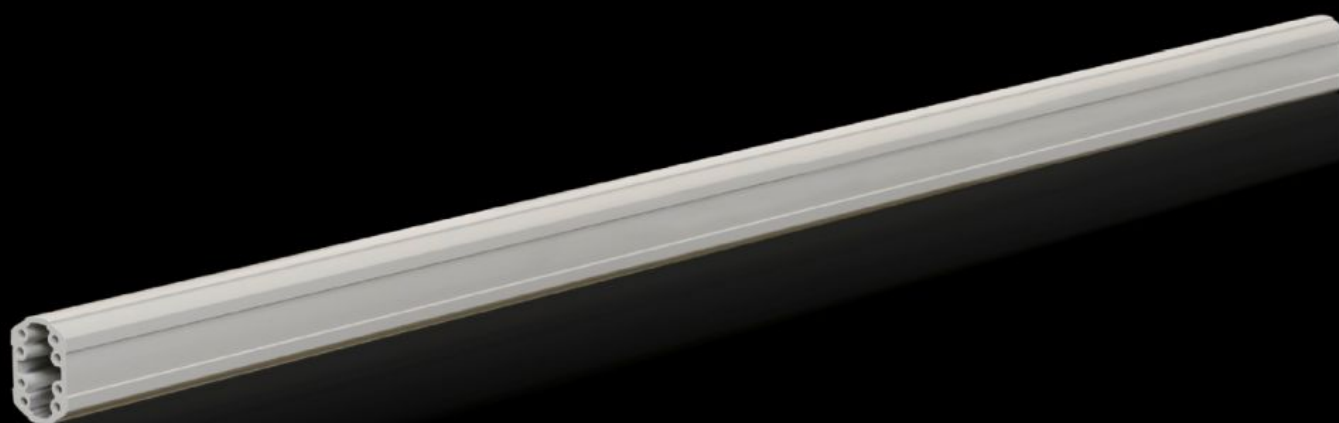

Rittal – The System.

Faster – better – everywhere.

CP 6206.200 Profilé porteur CP 60

État: 19.10.2024 (La source: rittal.com/ch-fr)

ENCLOSURES

POWER DISTRIBUTION

CLIMATE CONTROL

IT INFRASTRUCTURE

SOFTWARE & SERVICES

FRIEDHELM LOH GROUP

CP 6206.200 - Profilé porteur CP 60 Plein

Fixation sur les éléments de jonction à l'aide de 4 vis autotaraudeuses dans le canal de vissage. Longueur libre, pas de taraudage à réaliser. Goulotte de câbles monobloc de grande section.

Caractéristiques

Référence	CP 6206.200
Description produit	Fixation sur les éléments de jonction à l'aide de 4 vis autotaraudeuses dans le canal de vissage. Longueur libre, pas de taraudage à réaliser. Goulotte de câbles monobloc de grande section.
Matériau	Profilé porteur : profilé en aluminium extrudé
Couleur	Profilé porteur : RAL 7035
Composition de la livraison	Profilé porteur
Longueur	2 000mm
Dimensions	Largeur: 59 mm Hauteur: 85 mm Longueur: 2.000 mm
Unité d'emballage	1 p.
Poids/UE	10 kg
Poids net	9.816
Poids brut	10.333
Numéro du tarif douanier	76042100
EAN	4028177684287
ETIM 7.0	EC000882
ECLASS 8.0	27400556