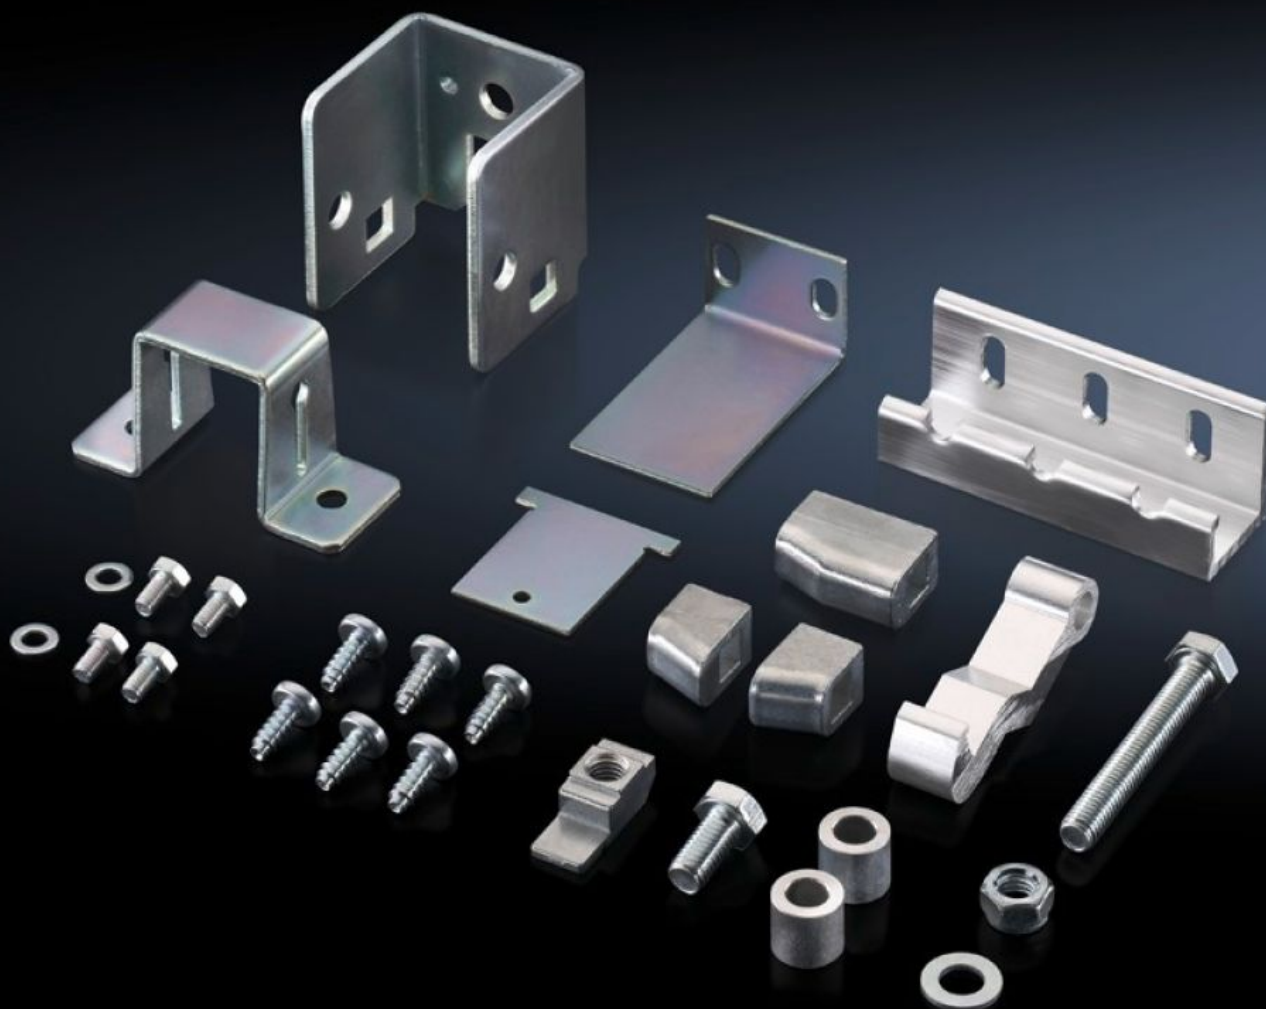

Rittal – The System.

Faster – better – everywhere.

TS 4911.000

Verrouillage de porte secondaire

État: 27.09.2024 (La source: rittal.com/ch-fr)

ENCLOSURES

POWER DISTRIBUTION

CLIMATE CONTROL

IT INFRASTRUCTURE

SOFTWARE & SERVICES

FRIEDHELM LOH GROUP

TS 4911.000 - Verrouillage de porte secondaire

Verrouillage pour porte secondaire pour le montage dans l'armoire secondaire.

Caractéristiques

Référence	TS 4911.000
Modèle	Pour armoires à une porte
Description produit	En ajoutant le capot de disjoncteur, cela respecte également la norme UL 508 A pour rangées d'armoires juxtaposées. Différents composants sont nécessaires pour cela en fonction des juxtapositions effectuées.
Possibilités de montage	Montage dans l'armoire secondaire
Unité d'emballage	1 p.
Poids/UE	0,5 kg
Poids net	0.47
Poids brut	0.531
Numéro du tarif douanier	83015000
EAN	4028177113947
ETIM 8	EC000327
ETIM 7.0	EC000327
ECLASS 8.0	27409217