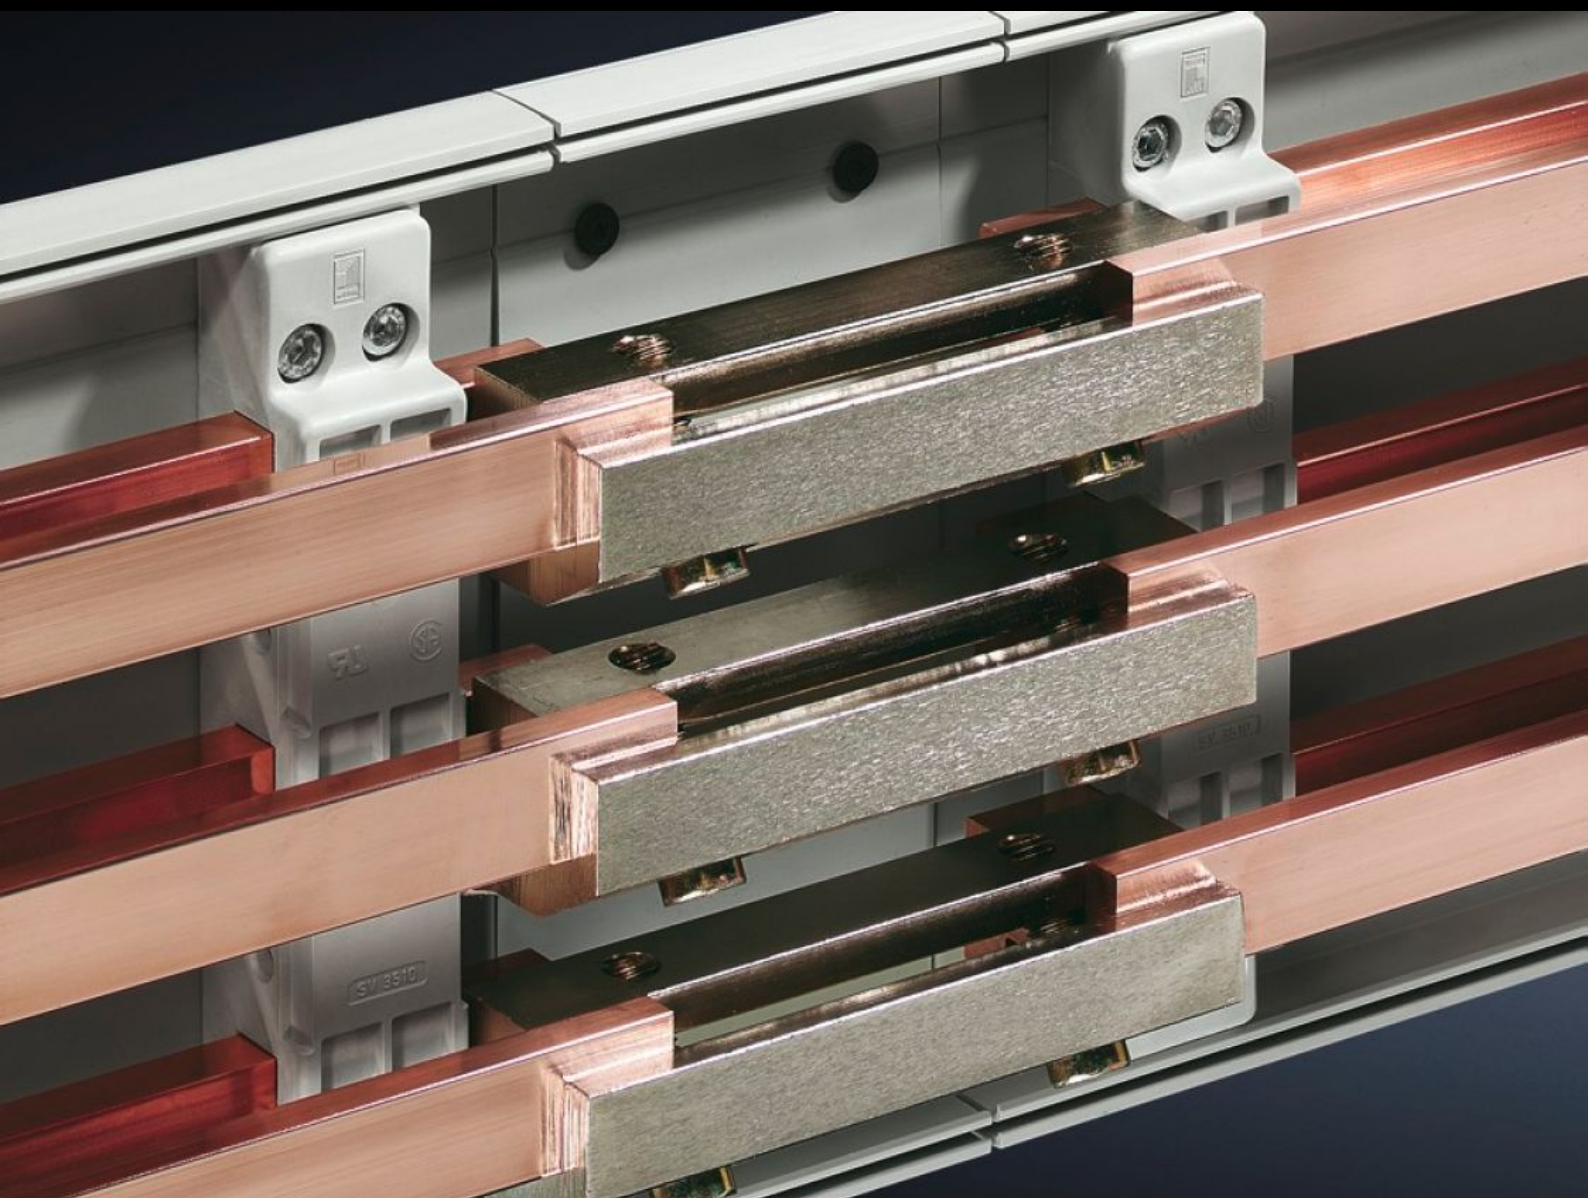

Rittal – The System.

Faster – better – everywhere.

SV 3514.000

Kits d'assemblage des barres PLS

État: 27.09.2024 (La source: rittal.com/ch-fr)

ENCLOSURES

POWER DISTRIBUTION

CLIMATE CONTROL

IT INFRASTRUCTURE

SOFTWARE & SERVICES

FRIEDHELM LOH GROUP