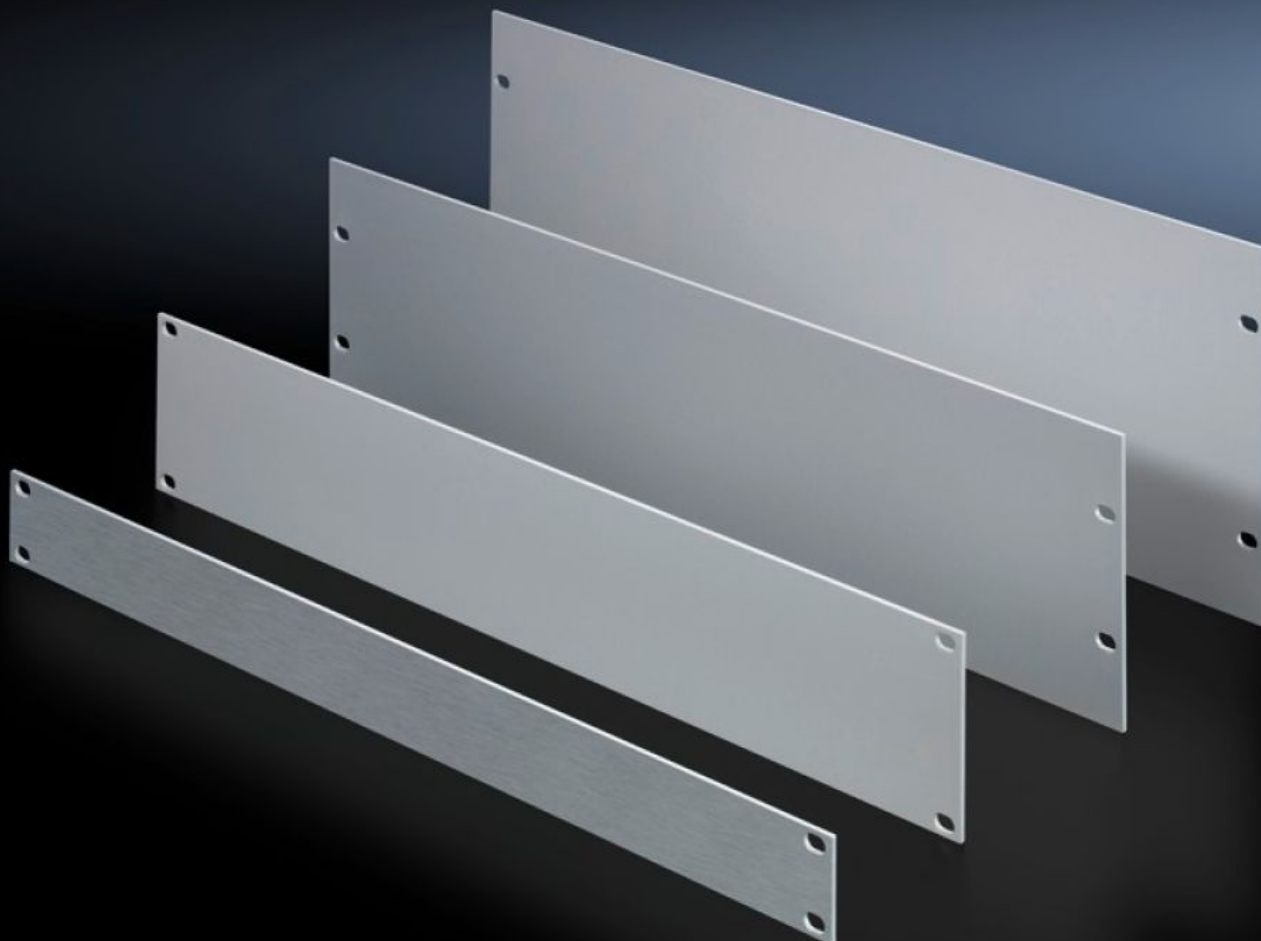

Rittal – The System.

Faster – better – everywhere.

EL 1935.200 Plaque pleine 19"

État: 19.10.2024 (La source: rittal.com/ch-fr)

ENCLOSURES

POWER DISTRIBUTION

CLIMATE CONTROL

IT INFRASTRUCTURE

SOFTWARE & SERVICES

FRIEDHELM LOH GROUP