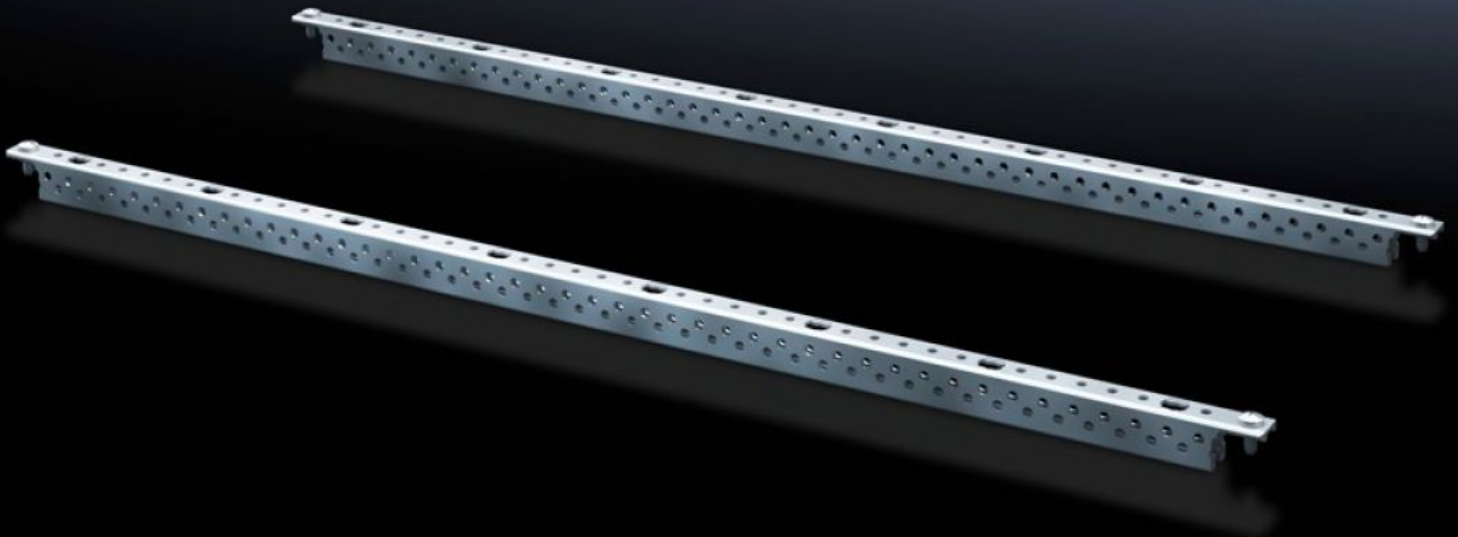

Rittal – Das System.

Schneller – besser – überall.

SV 9666.756 Montageprofil ISV

Stand: 19.10.2024 (Quelle: rittal.com/ch-de)

SCHALTSCHRÄNKE

STROMVERTEILUNG

KLIMATISIERUNG

IT-INFRASTRUKTUR

SOFTWARE & SERVICE

FRIEDHELM LOH GROUP

SV 9666.756 - Montageprofil ISV für AX

Für die vertikale Unterteilung des Tragrahmens im AX/AE Schrank.

Eigenschaften

Best.-Nr.	SV 9666.756
Produktbeschreibung	Für die vertikale Unterteilung des Tragrahmens im Schrank.
Material	Stahlblech
Oberfläche	Verzinkt
Abmessung	Höhe: 900 mm
Baugröße	Höheneinheiten (HE) à 150 mm: 6
Verpackungseinheit	2 Stück
Gewicht/VE	1.234 kg
Nettogewicht	1.034
Bruttogewicht	1.234
PCF/VE (Cradle-to-Gate)	4,7 kg CO2 eq (Cat B)
Hinweis zur PCF-Klasse	Kategorie B: PCF-Wert (Cradle-to-Gate) auf Basis des Produktgewichts näherungsweise berechnet und selbst deklariert
Zolltarifnummer	39269097
EAN	4028177679948
ETIM 7.0	EC001900
ECLASS 8.0	27400613