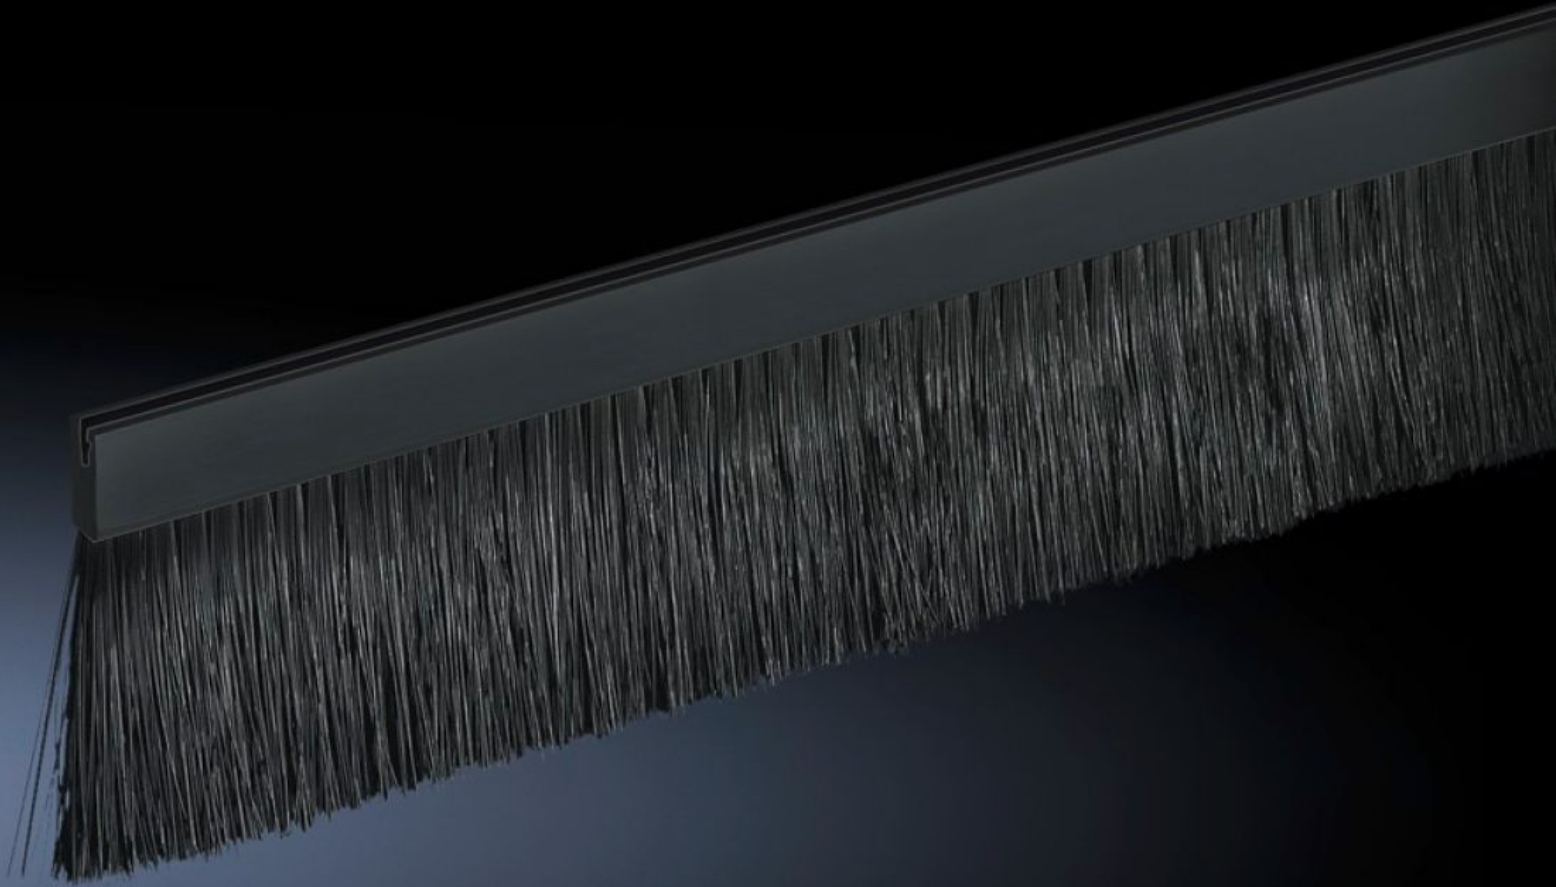

Rittal – Das System.

Schneller – besser – überall.

DK 7888.610 Bürsten-Kit

Stand: 19.10.2024 (Quelle: rittal.com/ch-de)

SCHALTSCHRÄNKE

STROMVERTEILUNG

KLIMATISIERUNG

IT-INFRASTRUKTUR

SOFTWARE & SERVICE

FRIEDHELM LOH GROUP

DK 7888.610 - Bürsten-Kit für TE 8000

Ausbrüche zur Kabelführung an beliebigen Positionen in Seitenwand, Rückwand, Türen, Dach- und Bodenblech können mit der Bürstenleiste durch einfaches Aufstecken optisch ansprechend kaschiert werden.

Eigenschaften

Best.-Nr.	DK 7888.610
Produktbeschreibung	Zur Kabeleinführung im Dachblech.
Nutzen	Zum einfachen Aufstecken auf die Ausschnittskante
Material	Kunststoffträger mit Bürstenbesatz Bürstenleiste: Kunststoff, UL 94-V0 Borsten: Kunststoff, UL 94-HB
Borstenlänge	30 mm
Länge	390 mm
Abmessung	Breite: 19 mm Länge: 390 mm
Passend für	Gehäusetyp: TE 8000 Breite: 600 mm
Verpackungseinheit	2 Stück
Gewicht/VE	0.21 kg
Nettogewicht	0.198
Bruttogewicht	0.222
Zolltarifnummer	96035000
EAN	4028177802148
E-Number Sweden	E7282513
ETIM 7.0	EC000211
ECLASS 8.0	27142421