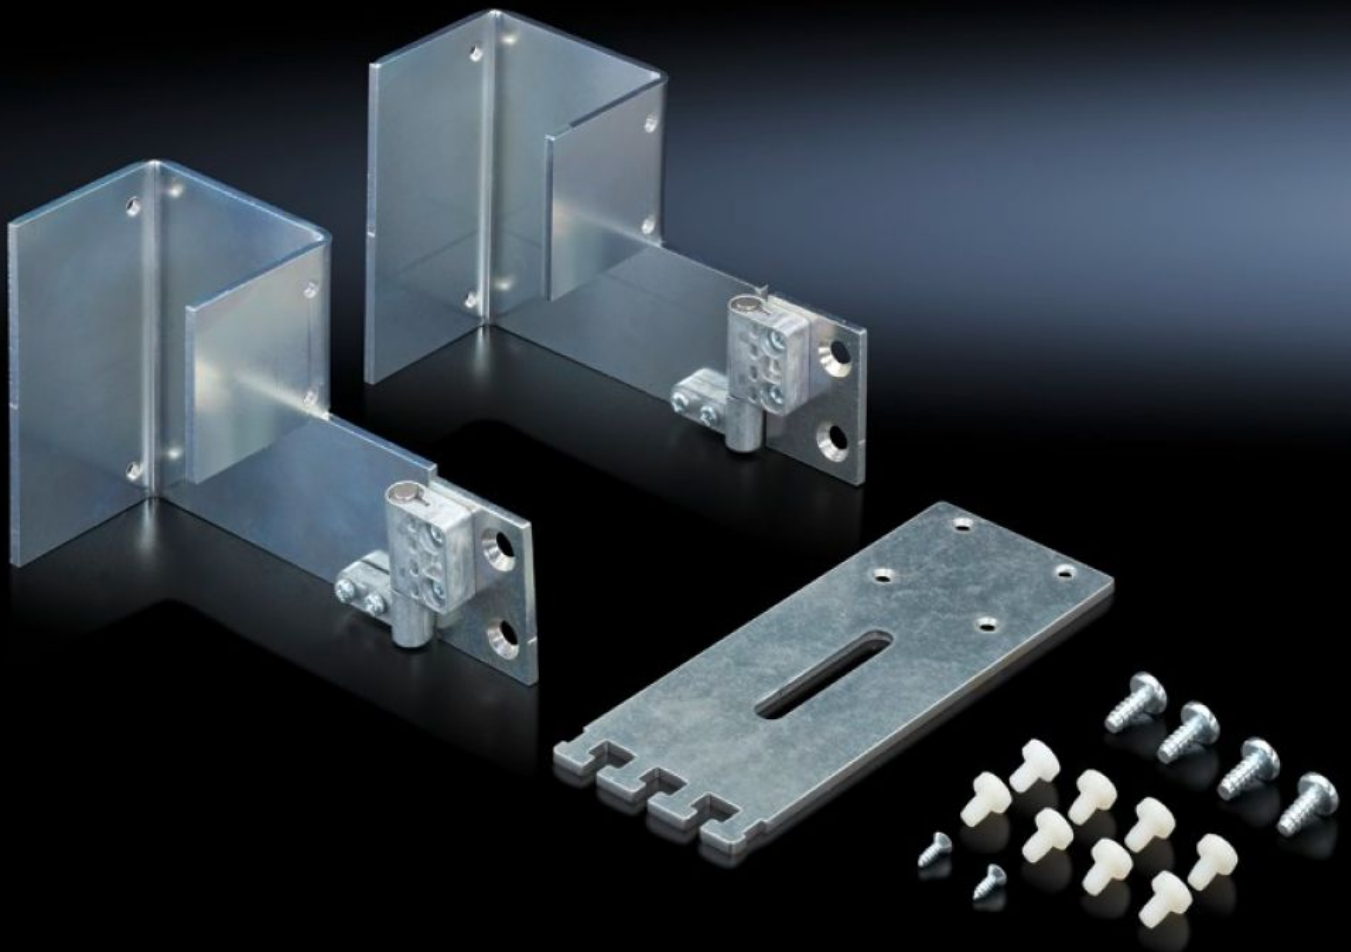

Rittal – Das System.

Schneller – besser – überall.

DK 7856.023 Befestigungssatz

Stand: 19.10.2024 (Quelle: rittal.com/ch-de)

SCHALTSCHRÄNKE

STROMVERTEILUNG

KLIMATISIERUNG

IT-INFRASTRUKTUR

SOFTWARE & SERVICE

FRIEDHELM LOH GROUP

DK 7856.023 - Befestigungssatz für PSM Stromschienen

Zur Befestigung einer PSM Stromschiene im Netzwerkschrank.

Eigenschaften

Best.-Nr.	DK 7856.023
Ausführung	mit Kabelführung
Produktbeschreibung	Zur Befestigung einer PSM Stromschiene im Netzwerkschrank.
Material	Stahlblech, verzinkt
Lieferumfang	2 Montagewinkel Inkl. Befestigungsmaterial Befestigungsadapter Befestigungsflansche
Einbaumöglichkeiten	beweglich, für frei zugängliche 19"-Ebene
Passend für	Gehäusetyp: TS IT
Verpackungseinheit	1 Stück
Gewicht/VE	1.169 kg
Nettogewicht	0.985
Bruttogewicht	1.169
Zolltarifnummer	73269098
EAN	4028177564480
ETIM 7.0	EC002625
ECLASS 8.0	27189234