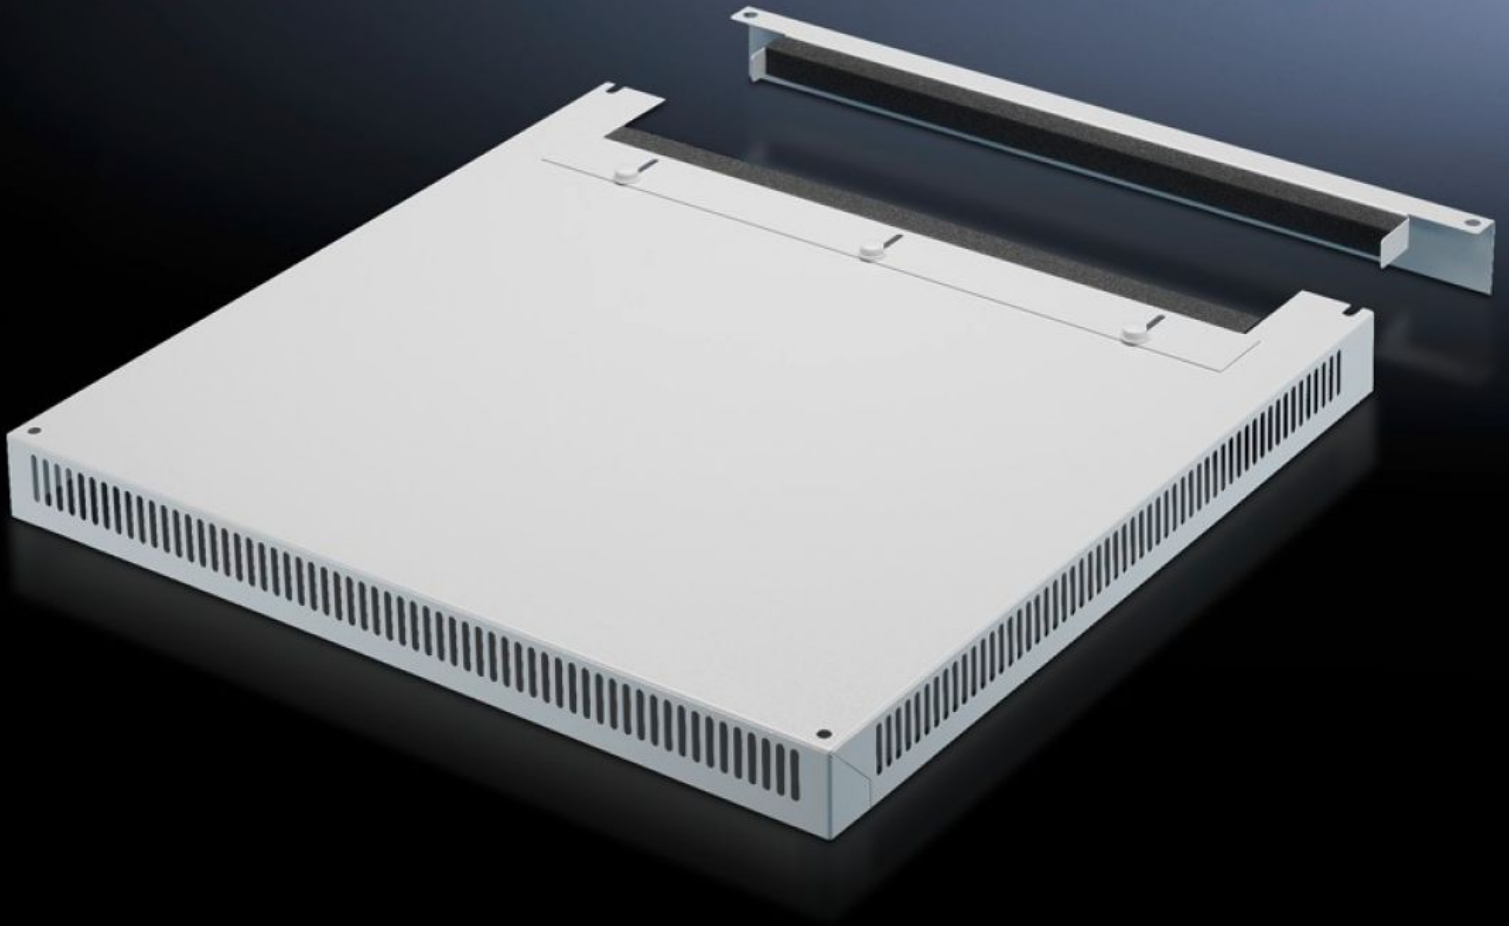

Rittal – Das System.

Schneller – besser – überall.

DK 7826.689 Dachblech, belüftet

Stand: 27.09.2024 (Quelle: rittal.com/ch-de)

SCHALTSCHRÄNKE

STROMVERTEILUNG

KLIMATISIERUNG

IT-INFRASTRUKTUR

SOFTWARE & SERVICE

FRIEDHELM LOH GROUP

DK 7826.689 - Dachblech, belüftet für TS, TS IT

Zum Austausch gegen das Seriendach, mit und ohne Kabeleinführung.

Eigenschaften

Best.-Nr.	DK 7826.689
Ausführung	Zweiteilig mit Kabeleinführung
Produktbeschreibung	Zum Austausch gegen das Seriendach. 72 mm hohes Dachblech, umlaufend Lüftungsschlitze, Klemmprofil zur Kabeleinführung. Die zweigeteilte Ausführung mit Kabeleinführung ermöglicht die bequeme Nachrüstung.
Material	Stahlblech
Farbe	RAL 7035
Passend für	Gehäusotyp: TS TS IT Breite: 600 mm Tiefe: 800 mm
Verpackungseinheit	1 Stück
Gewicht/VE	9.197 kg
Nettogewicht	8.737
Bruttogewicht	9.197
Zolltarifnummer	94039910
EAN	4028177345393
ETIM 7.0	EC000744
ECLASS 8.0	27182405

Ausschreibungstext

Dachblech, belüftet, für TS, TS IT
für BxT 600x800 mm
zweiteilig

Material: Stahlblech, lackiert, RAL 7035

Abmessungen (B x H x T): 600 mm x 0 mm x 800 mm