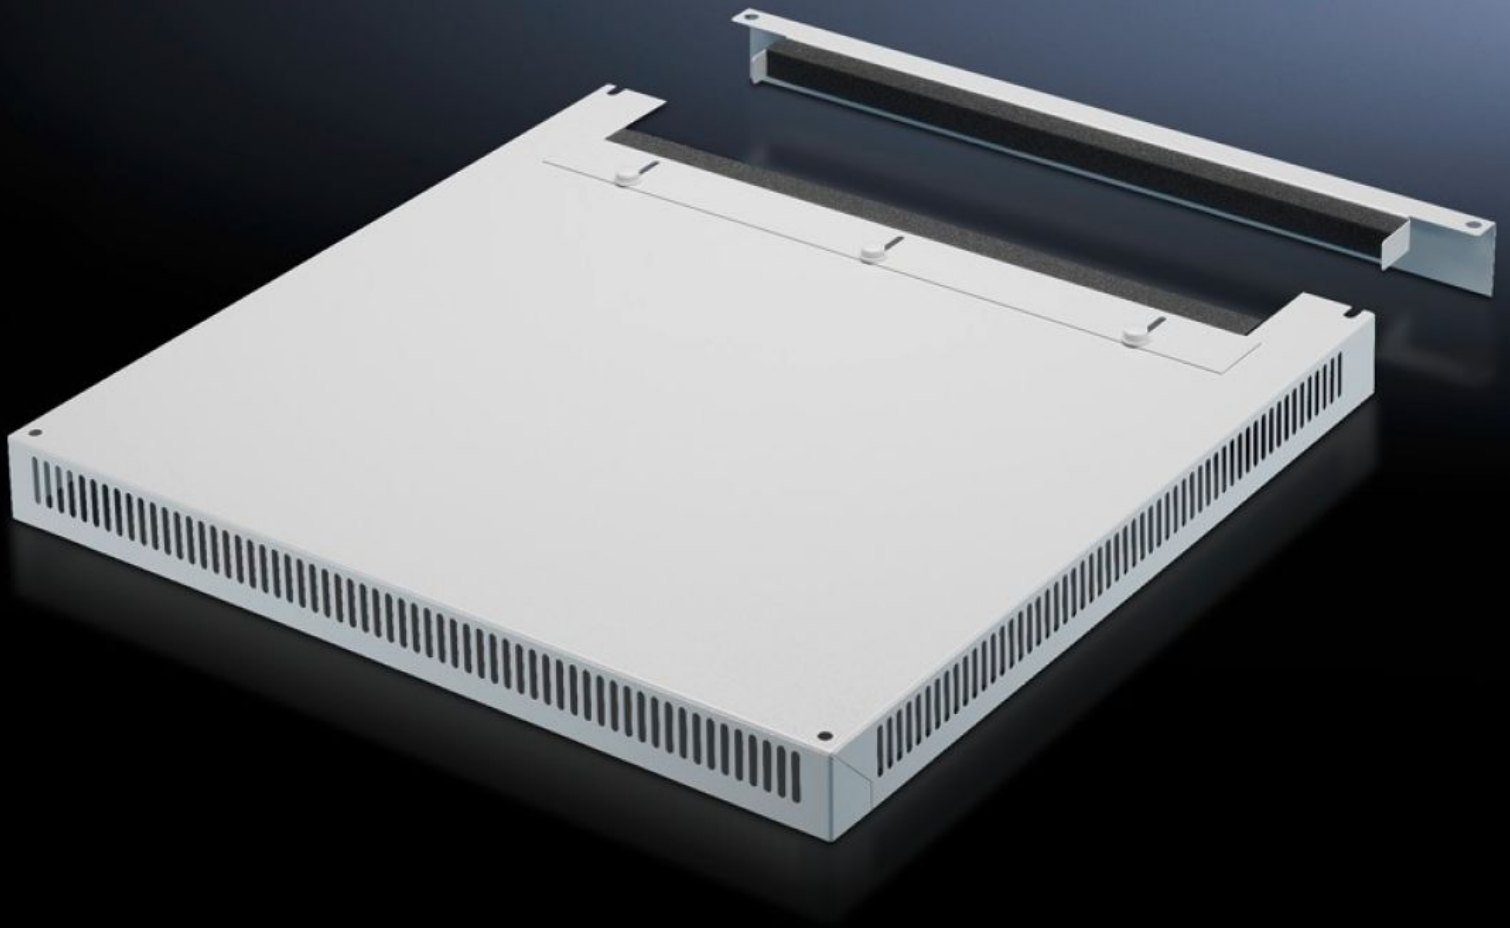

## DK 7826.669 Dachblech, belüftet

Stand: 27.09.2024 (Quelle: [rittal.com/ch-de](http://rittal.com/ch-de))

SCHALTSCHRÄNKE

STROMVERTEILUNG

KLIMATISIERUNG

IT-INFRASTRUKTUR

SOFTWARE & SERVICE

FRIEDHELM LOH GROUP

# DK 7826.669 - Dachblech, belüftet für TS, TS IT

Zum Austausch gegen das Seriendach, mit und ohne Kabeleinführung.

## Eigenschaften

Best.-Nr.	DK 7826.669
Ausführung	Zweiteilig mit Kabeleinführung
Produktbeschreibung	Zum Austausch gegen das Seriendach. 72 mm hohes Dachblech, umlaufend Lüftungsschlitze, Klemmprofil zur Kabeleinführung. Die zweigeteilte Ausführung mit Kabeleinführung ermöglicht die bequeme Nachrüstung.
Material	Stahlblech
Farbe	RAL 7035
Passend für	Gehäusotyp: TS TS IT Breite: 600 mm Tiefe: 600 mm
Verpackungseinheit	1 Stück
Gewicht/VE	7.24 kg
Nettogewicht	6.878
Bruttogewicht	7.24
Zolltarifnummer	94039910
EAN	4028177390201
ETIM 7.0	EC000744
ECLASS 8.0	27182405

# Ausschreibungstext

Dachblech belüftet, für TS, TS IT  
BxT 600x600 mm,  
zweiteilig

Ausführung: zweigeteilt mit Kabeleinführung  
Material: Stahlblech, lackiert, RAL 7035  
Abmessungen(B x T): 600 mm x 600 mm