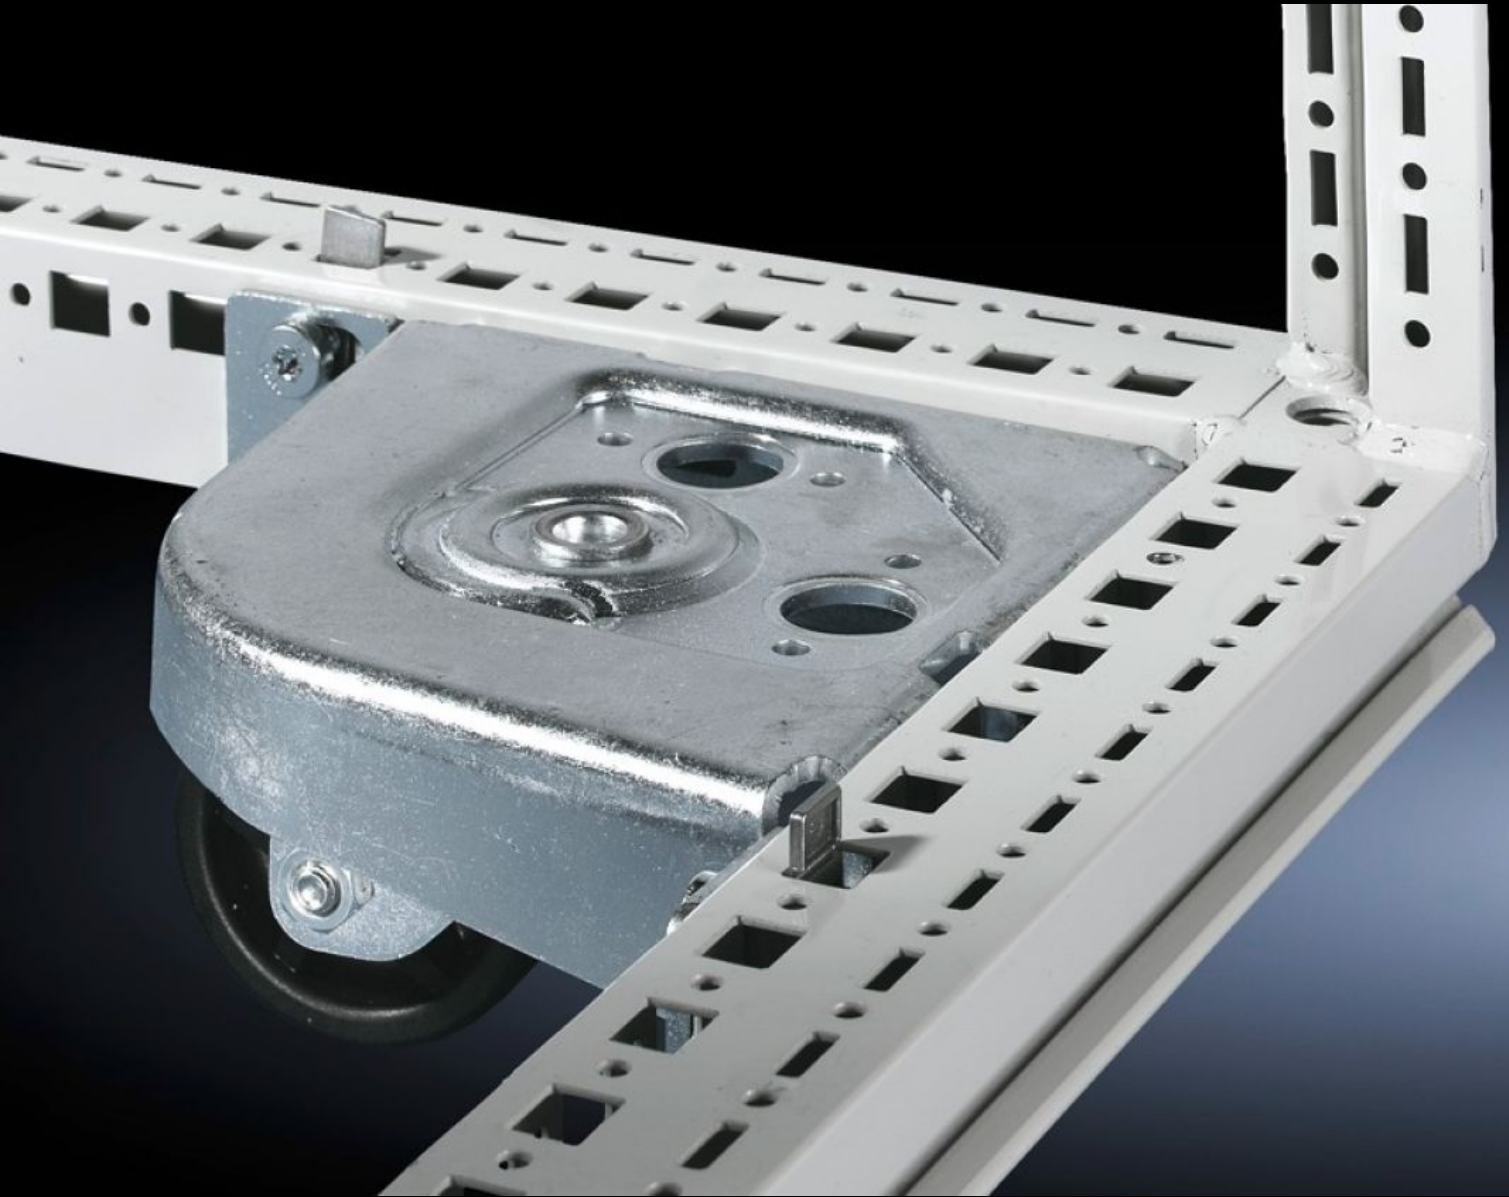

Rittal – Das System.

Schneller – besser – überall.

DK 7825.900 Transport-Kit

Stand: 27.09.2024 (Quelle: rittal.com/ch-de)

SCHALTSCHRÄNKE

STROMVERTEILUNG

KLIMATISIERUNG

IT-INFRASTRUKTUR

SOFTWARE & SERVICE

FRIEDHELM LOH GROUP

DK 7825.900 - Transport-Kit für TS IT, TX CableNet

Transport-Kit, für TS.

Eigenschaften

Best.-Nr.	DK 7825.900
Lieferumfang	4 Rollen (2 lenkbar) inkl. Befestigungsmaterial
Passend für	Gehäusetyp: TS IT Gehäusetyp: TX CableNet
Bodenfreiheit	40 mm
Hinweis	Nur für Schränke ohne Bodenbleche und Bodenwanne bzw. Bodenaufnahme.
Max. Belastbarkeit (statisch) pro Bauteil	250 kg
Verpackungseinheit	4 Stück
Gewicht/VE	6.42 kg
Nettogewicht	6.1
Bruttogewicht	6.42
Zolltarifnummer	83024900
EAN	4028177234086
E-Number Sweden	E7239966
ETIM 7.0	EC002625
ECLASS 8.0	27189234

Ausschreibungstext

DK Transport-Kit
Art.-Nr. 7825900

für TS IT, TX CableNet

ohne Bodenbleche/-wanne/-aufnahme,
4 Rollen, davon 2 lenkbar,
max. 250 kg pro Bauteil