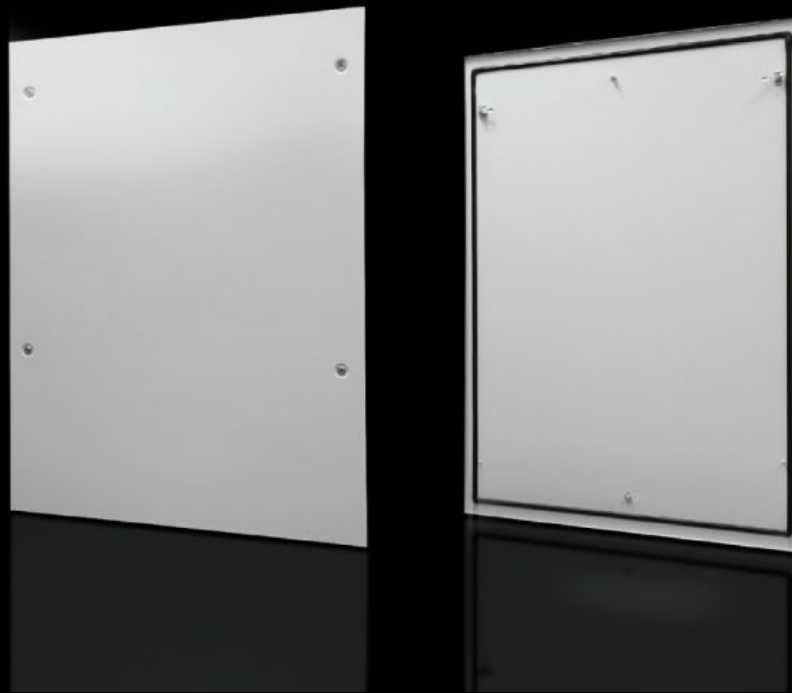

Rittal – Das System.

Schneller – besser – überall.

DK 7824.128

Seitenwand, abschließbar

Stand: 27.09.2024 (Quelle: rittal.com/ch-de)

SCHALTSCHRÄNKE

STROMVERTEILUNG

KLIMATISIERUNG

IT-INFRASTRUKTUR

SOFTWARE & SERVICE

FRIEDHELM LOH GROUP