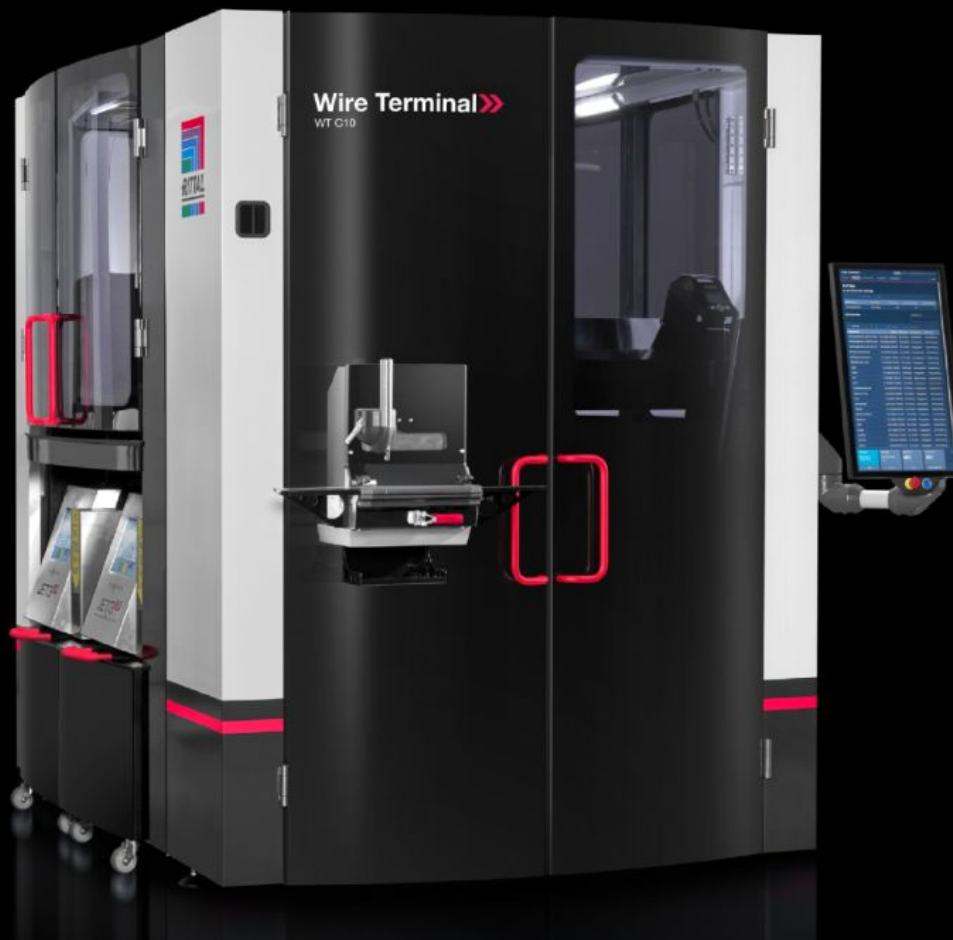

Rittal – Das System.

Schneller – besser – überall.

AS 4051.012 Wire Printer Trolley

Stand: 24.04.2025 (Quelle: rittal.com/ch-de)

SCHALTSCHRÄNKE

STROMVERTEILUNG

KLIMATISIERUNG

IT-INFRASTRUKTUR

SOFTWARE & SERVICE

FRIEDHELM LOH GROUP

AS 4051.012 - Wire Printer Trolley für Wire Terminal

Die Option Wire Printer Trolley ermöglicht eine vereinfachte Handhabung der Druckersysteme.

Eigenschaften

Best.-Nr.	AS 4051.012
Produktbeschreibung	Der Wire Printer Trolley ermöglicht eine vereinfachte Handhabung der Druckersysteme. Diese können zum Einsehen, Befüllen und Warten aus der Maschinentumhausung des Wire Terminals verfahren werden, ohne einen Eingriff in den Gefahrenbereich der Maschine vorzunehmen.
Nutzen	Verbesserte Ergonomie am Arbeitsplatz des Wire Terminals Schnelle und einfache Handhabung der Druckersysteme Zügiges und effizientes Warten der Drucker
Lieferumfang	Trolleyausführung der Druckerplätze Modifizierte Maschinentumhausung
Passend für Best.-Nr.	4051.024 4051.036
Verpackungseinheit	2 Stück
Zolltarifnummer	42021990
EAN	4028177964433