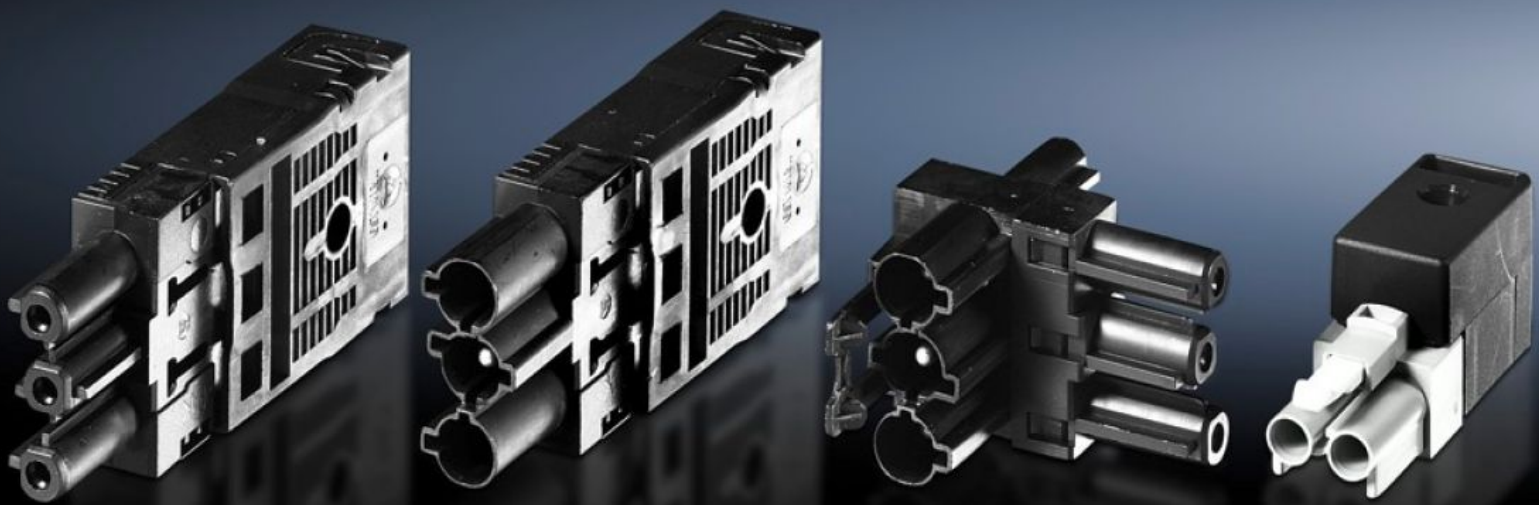

Rittal – Das System.

Schneller – besser – überall.

SZ 2507.200

Anschlusszubehör für Eigenkonfektionierung

Stand: 19.10.2024 (Quelle: rittal.com/ch-de)

SCHALTSCHRÄNKE

STROMVERTEILUNG

KLIMATISIERUNG

IT-INFRASTRUKTUR

SOFTWARE & SERVICE

FRIEDHELM LOH GROUP

SZ 2507.200 - Anschlusszubehör für Eigenkonfektionierung für Universalleuchte, Komfortleuchte, Kompaktleuchte

Buchsen für Einspeisung Durchgangsverdrahtung, Stecker für Anschlusselement Durchgangsverdrahtung, T-Verteiler mit 2 Buchsen und 1 Stecker, Stecker für Türpositionsschalter-Leitung.

Eigenschaften

Best.-Nr.	SZ 2507.200
Ausführung	Stecker für Anschlusselement Durchgangsverdrahtung
Verpackungseinheit	5 Stück
Gewicht/VE	0.1 kg
Nettogewicht	0.085
Bruttogewicht	0.1
Zolltarifnummer	85369095
EAN	4028177025769
ETIM 7.0	EC002625
ECLASS 8.0	27189234