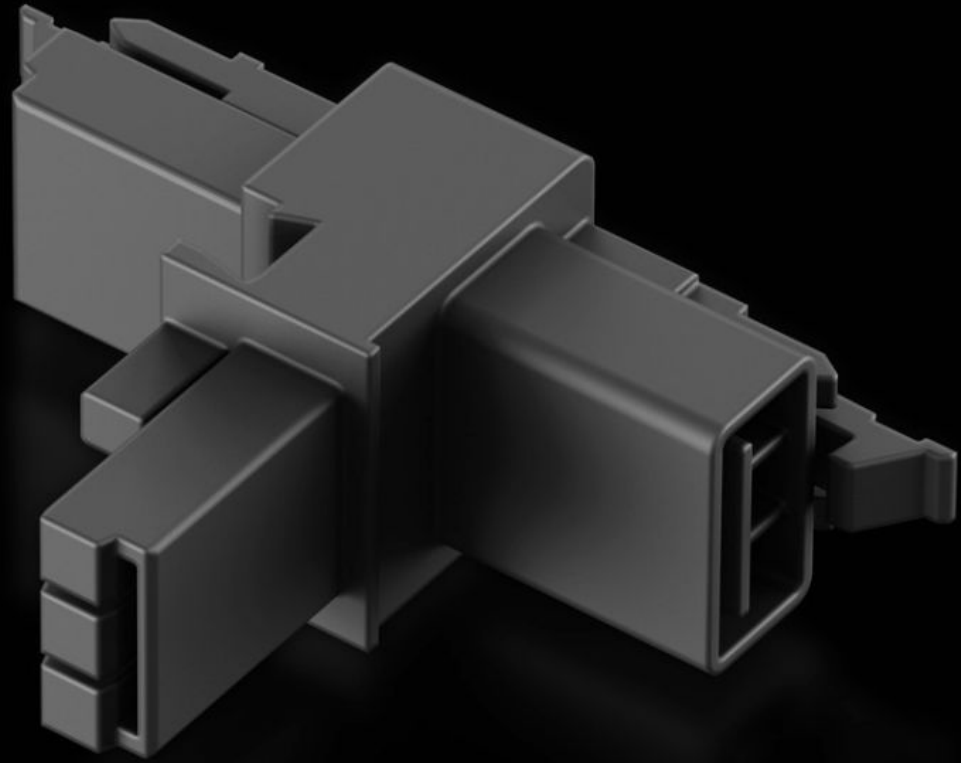

Rittal – Das System.

Schneller – besser – überall.

SZ 2500.680

T-Verteiler mit zwei Buchsen und einem Stecker

Stand: 27.09.2024 (Quelle: rittal.com/ch-de)

SCHALTSCHRÄNKE

STROMVERTEILUNG

KLIMATISIERUNG

IT-INFRASTRUKTUR

SOFTWARE & SERVICE

FRIEDHELM LOH GROUP

SZ 2500.680 - T-Verteiler mit zwei Buchsen und einem Stecker

Zur berührungsgeschützten und sicheren Herstellung von Abzweigungen bei der Verdrahtung von Systemleuchten LED und Steckdosenboxen.

Eigenschaften

Best.-Nr.	SZ 2500.680
Produktbeschreibung	Zur berührungsgeschützten und sicheren Herstellung von Abzweigungen bei der Verdrahtung von Systemleuchten LED und Steckdosenboxen.
Verpackungseinheit	5 Stück
Gewicht/VE	0.08 kg
Nettogewicht	0.05
Bruttogewicht	0.08
Zolltarifnummer	85369095
EAN	4028177956902
ETIM 8	EC002625
ETIM 7.0	EC002625
ECLASS 8.0	27189234