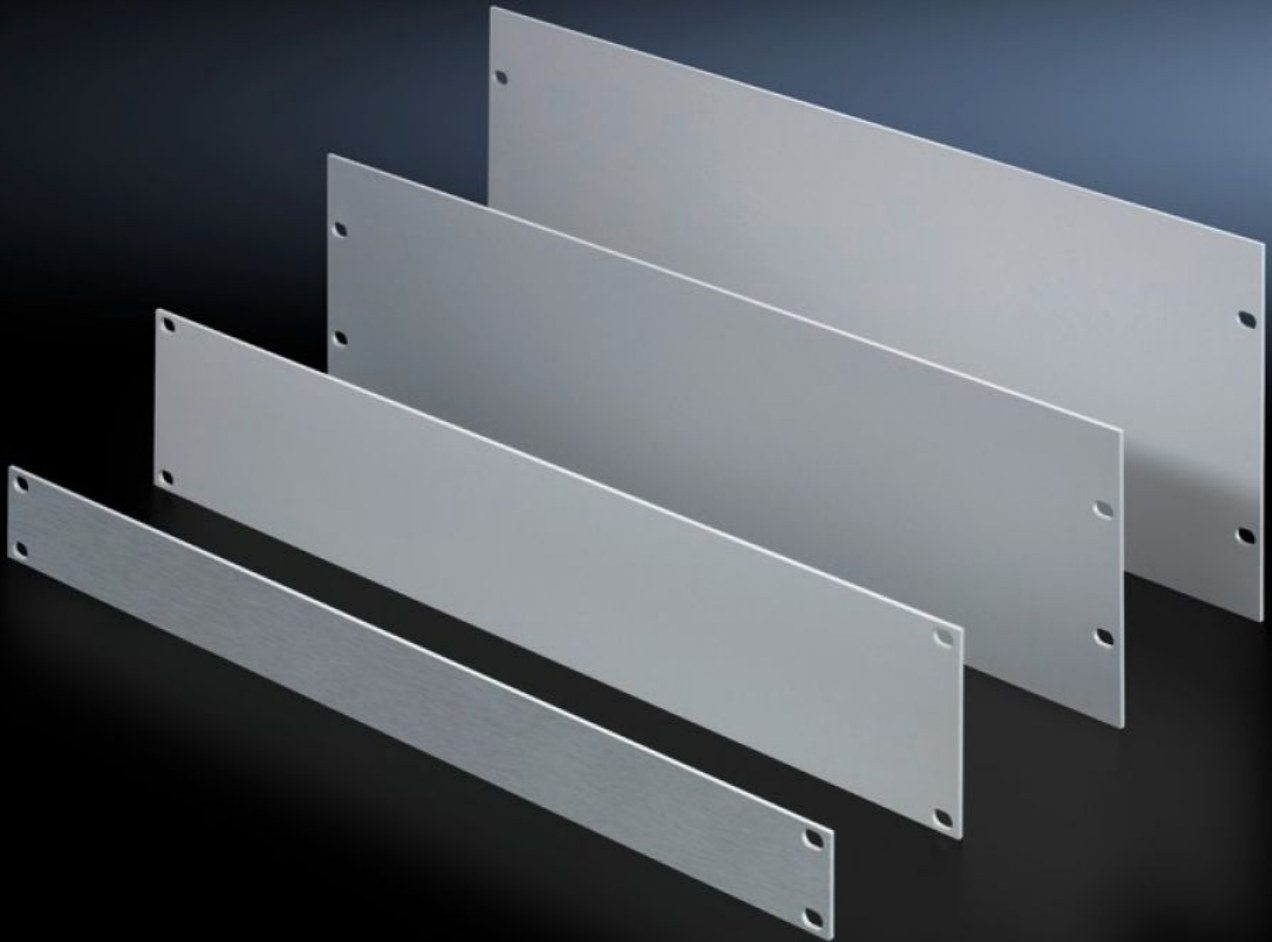

Rittal – The System.

Faster – better – everywhere.

EL 1931.200

Plaque pleine 19"

État: 2024-09-27 (La source: [rittal.com/ca-fr](https://www.rittal.com/ca-fr))

ENCLOSURES

POWER DISTRIBUTION

CLIMATE CONTROL

IT INFRASTRUCTURE

SOFTWARE & SERVICES

FRIEDHELM LOH GROUP