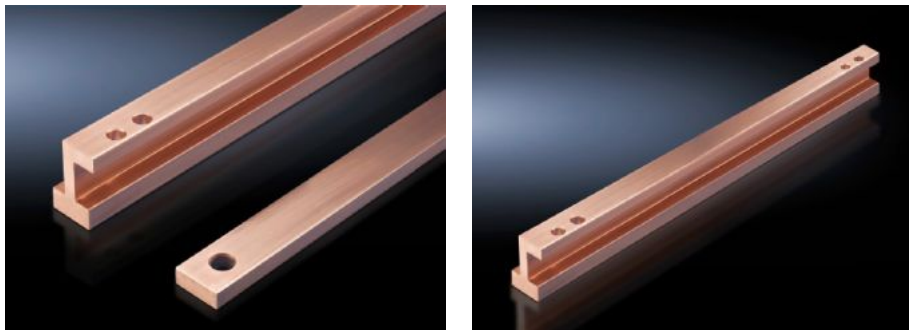

# SV 9675.230 - Распределительная шинная система PLS 1600

## Функции

Арт. №	SV 9675.230
Исполнение	Для распределительной шинной системы за секциями
Описание продукта	Подготовлены для подключения Т-образных соединительных комплектов.
Материал	Е-Cu
Длина	1 350 мм
Подходит для	Высота: = 2.000 мм
Упаковка	1 шт.
Вес	10,7 кг
Вес нетто	10.82
Gross weight	10.89
Доля меди (кг / штук)	10.89
Код ТНВЭД	74071000
EAN	4028177575974
ETIM 7.0	EC001522
ECLASS 8.0	27370303