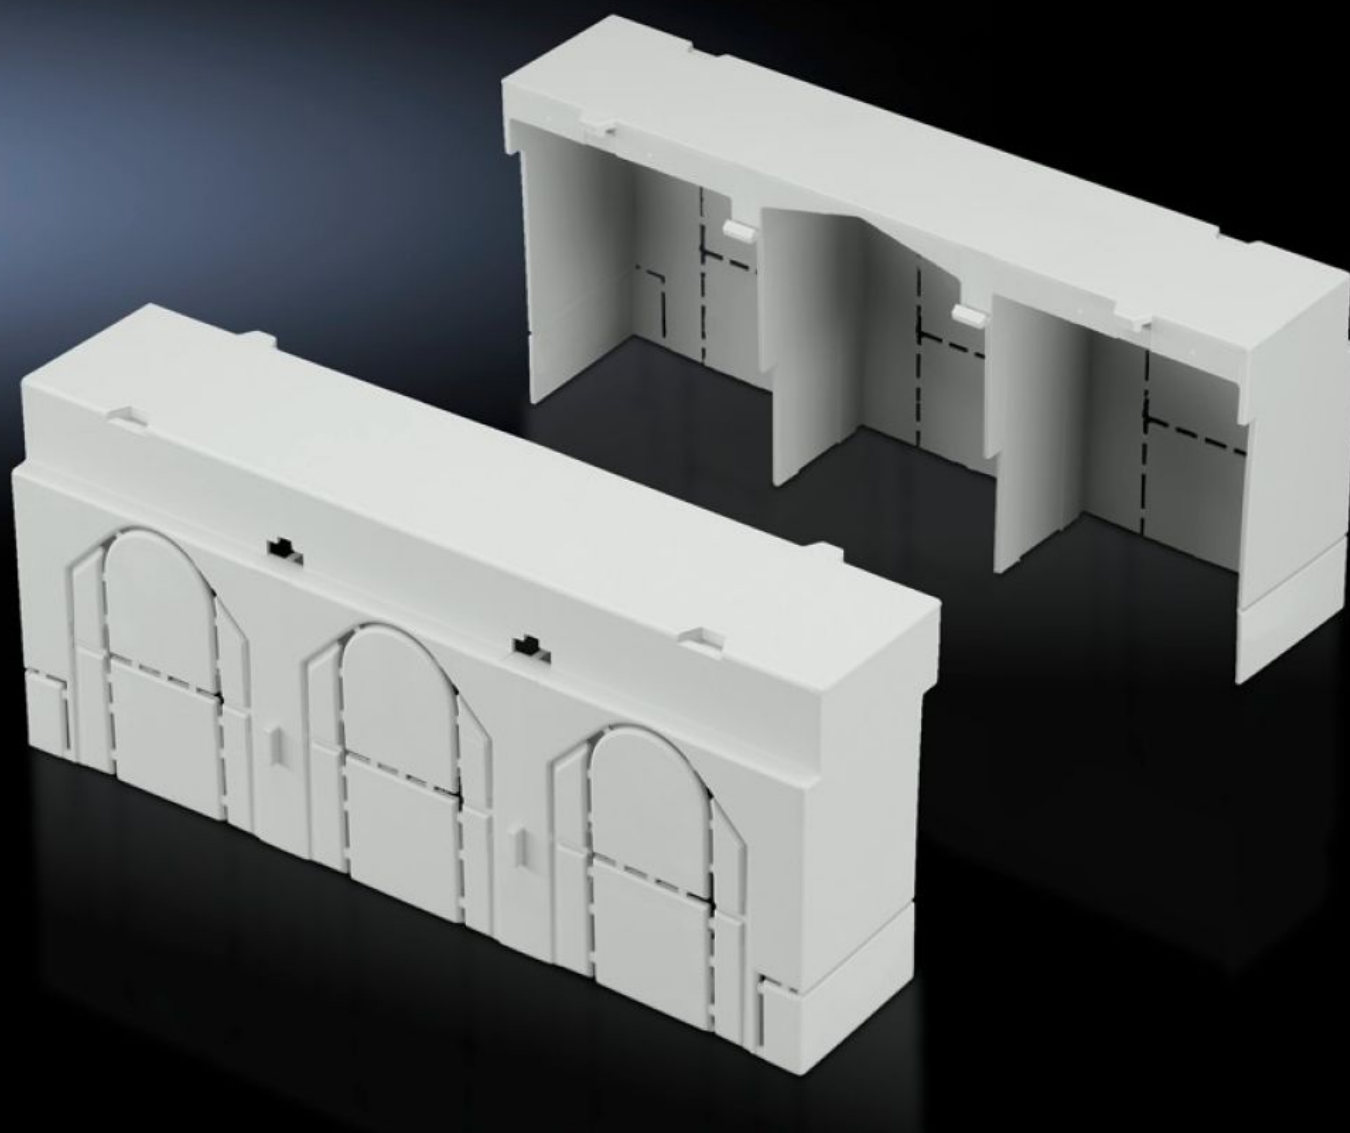

Rittal – The System.

Faster – better – everywhere.

SV 9344.520

Защитная панель клемм ПОДКЛЮЧЕНИЯ

Состояние: 16.07.2024 (Источник: rittal.com/by-ru)

ENCLOSURES

POWER DISTRIBUTION

CLIMATE CONTROL

IT INFRASTRUCTURE

SOFTWARE & SERVICES

FRIEDHELM LOH GROUP

SV 9344.520 - Защитная панель клемм подключения для силового предохранительного разъединителя NH

Для удлинения защиты от прикосновения при использовании кабельных наконечников с длинной обжимной гильзой, соединяются произвольно сверху и снизу.

Функции

| | |
|-------------------|--|
| Арт. № | SV 9344.520 |
| Описание продукта | Для удлинения защиты от прикосновения, напр. при использовании кабельных наконечников с длинной гильзой. Соединяются произвольно сверху и снизу. |
| Материал | Полиамид |
| Цвет | RAL 7035 |
| Для типоразмера | 00 |
| Упаковка | 2 шт. |
| Вес | 0,064 кг |
| Код ТНВЭД | 85472000 |
| EAN | 4028177540859 |
| ETIM 7.0 | EC000775 |
| ECLASS 8.0 | 27142414 |