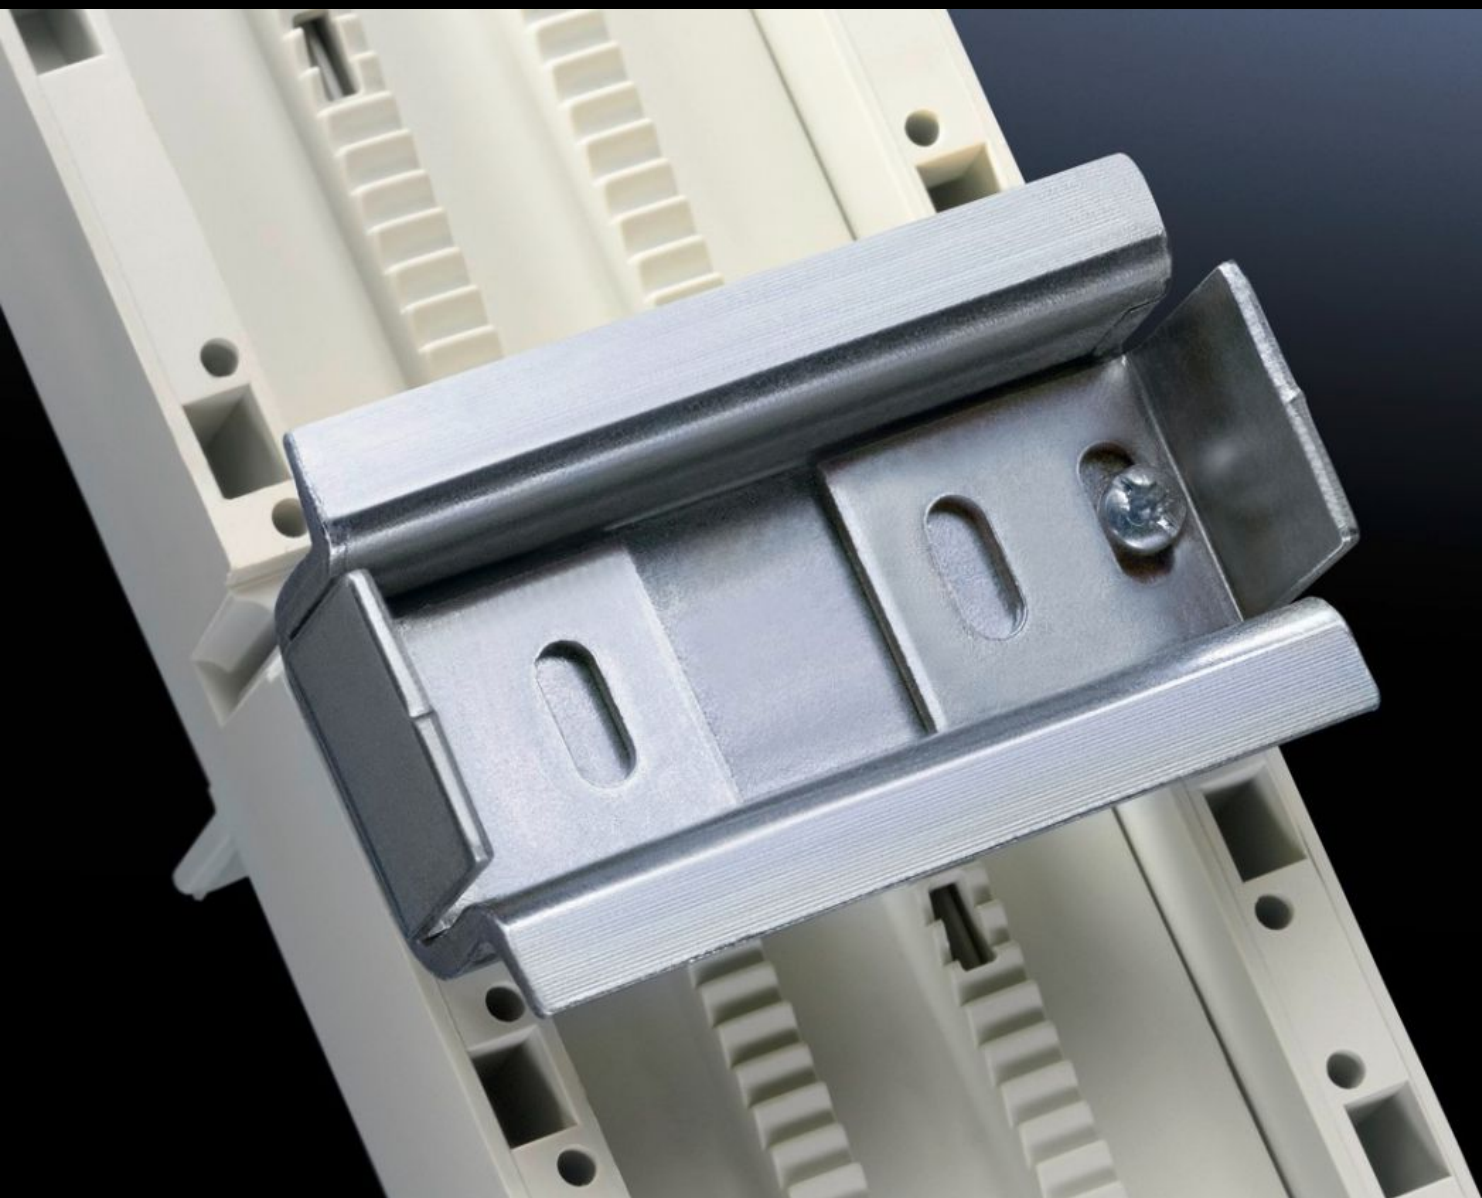

Rittal – The System.

Faster – better – everywhere.

SV 9342.880

Несущая шина 35 x 15 мм

Состояние: 27.09.2024 (Источник: rittal.com/by-ru)

ENCLOSURES

POWER DISTRIBUTION

CLIMATE CONTROL

IT INFRASTRUCTURE

SOFTWARE & SERVICES

FRIEDHELM LOH GROUP

SV 9342.880 - Несущая шина 35 x 15 мм для ОМ-адаптера/несущего элемента

Для крепления на корпусе адаптера.

Функции

Арт. №	SV 9342.880
Описание продукта	Для крепления на корпусе адаптера.
Материал	Листовая сталь
Поверхность	Оцинкованная
Комплект поставки	Вкл. крепежные винты и боковые уголки для защиты от смещения
Размер	Ширина: 45 мм
Упаковка	5 шт.
Вес	0,28 кг
Вес нетто	0.25
Gross weight	0.278
PCF/PU (Cradle-to-Gate)	1,1 kg CO2 eq (Cat B)
Note on the PCF class	Category B: PCF value (cradle-to-gate) approximated based on product weight and self-declared
Код ТНВЭД	73269098
EAN	4028177503939
ETIM 7.0	EC001285