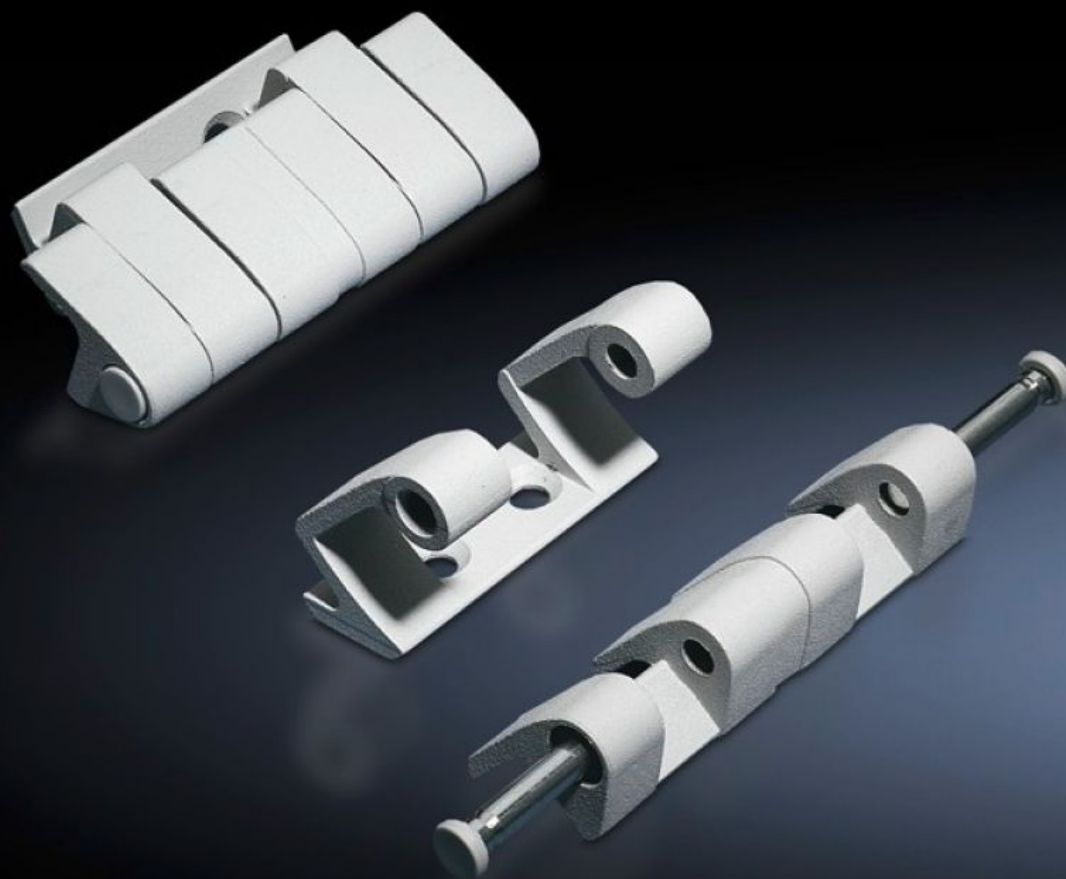

Rittal – The System.

Faster – better – everywhere.

SZ 8800.190 Шарнир 180°

Состояние: 19.10.2024 (Источник: rittal.com/by-ru)

ENCLOSURES

POWER DISTRIBUTION

CLIMATE CONTROL

IT INFRASTRUCTURE

SOFTWARE & SERVICES

FRIEDHELM LOH GROUP