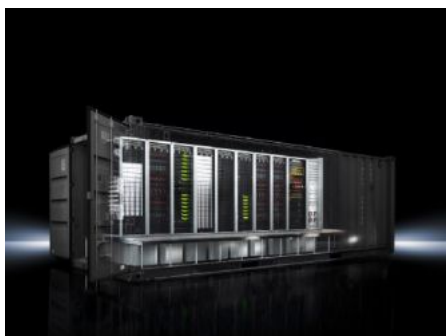

Rittal – The System.

Faster – better – everywhere.

DK 7998.506

RiMatrix S

Состояние: 19.10.2024 (Источник: rittal.com/by-ru)

ENCLOSURES

POWER DISTRIBUTION

CLIMATE CONTROL

IT INFRASTRUCTURE

SOFTWARE & SERVICES

FRIEDHELM LOH GROUP

DK 7998.506 - RiMatrix S Стандартный контейнер

Стандартизированный ЦОД будет размещен в контейнере для наружной установки.

Функции

Арт. №	DK 7998.506
Описание продукта	Стандартизированный ЦОД будет размещен в контейнере и благодаря прочной конструкции контейнера из листовой стали пригоден для наружной установки.
Комплект поставки	Жесткий контейнер из листовой стали с усиленной рамной конструкцией для оптимального распределения веса Замкнутая конструкция внутренних стен с применением термоизолирующих материалов Консультация и расчет ROI Поставка и размещение в инфраструктуре заказчика Документация, обучение, инструктаж Горячая линия и договоры на сервис
Глубина в свету	7 000 мм
Высота в свету	2 700 мм
Ширина в свету	2 750 мм
Контроль микроклимата (ZUCS)	90 kW + 10 kW Резервирование n+1
Низковольтное распределительное устройство	1
No. of PDU Basic	18
Serverracks (600x2000x1200mm)	8

Функции

Комбинированная сетевая стойка/стойка для серверов (800 x 2000 x 1200 мм)	1
Показатели защиты	Вандалозащищенное внутреннее пространство согл. классу взломостойкости II согл. DIN EN 1631 Базовая ЭМС-защита Пыле- и водонепроницаемость IP 55 согл. МЭК 60 529
Design burglar protection	да
Система увлажнения и осушения	опционально
Система пожаротушения помещения	опционально
Версия	Single 9
Размер	Ширина: 3.000 мм Высота: 3.000 мм Глубина: 7.250 мм
Упаковка	1 шт.
Код ТНВЭД	85371098
EAN	4028177702530
ETIM 7.0	EC002499
ECLASS 8.0	27180207