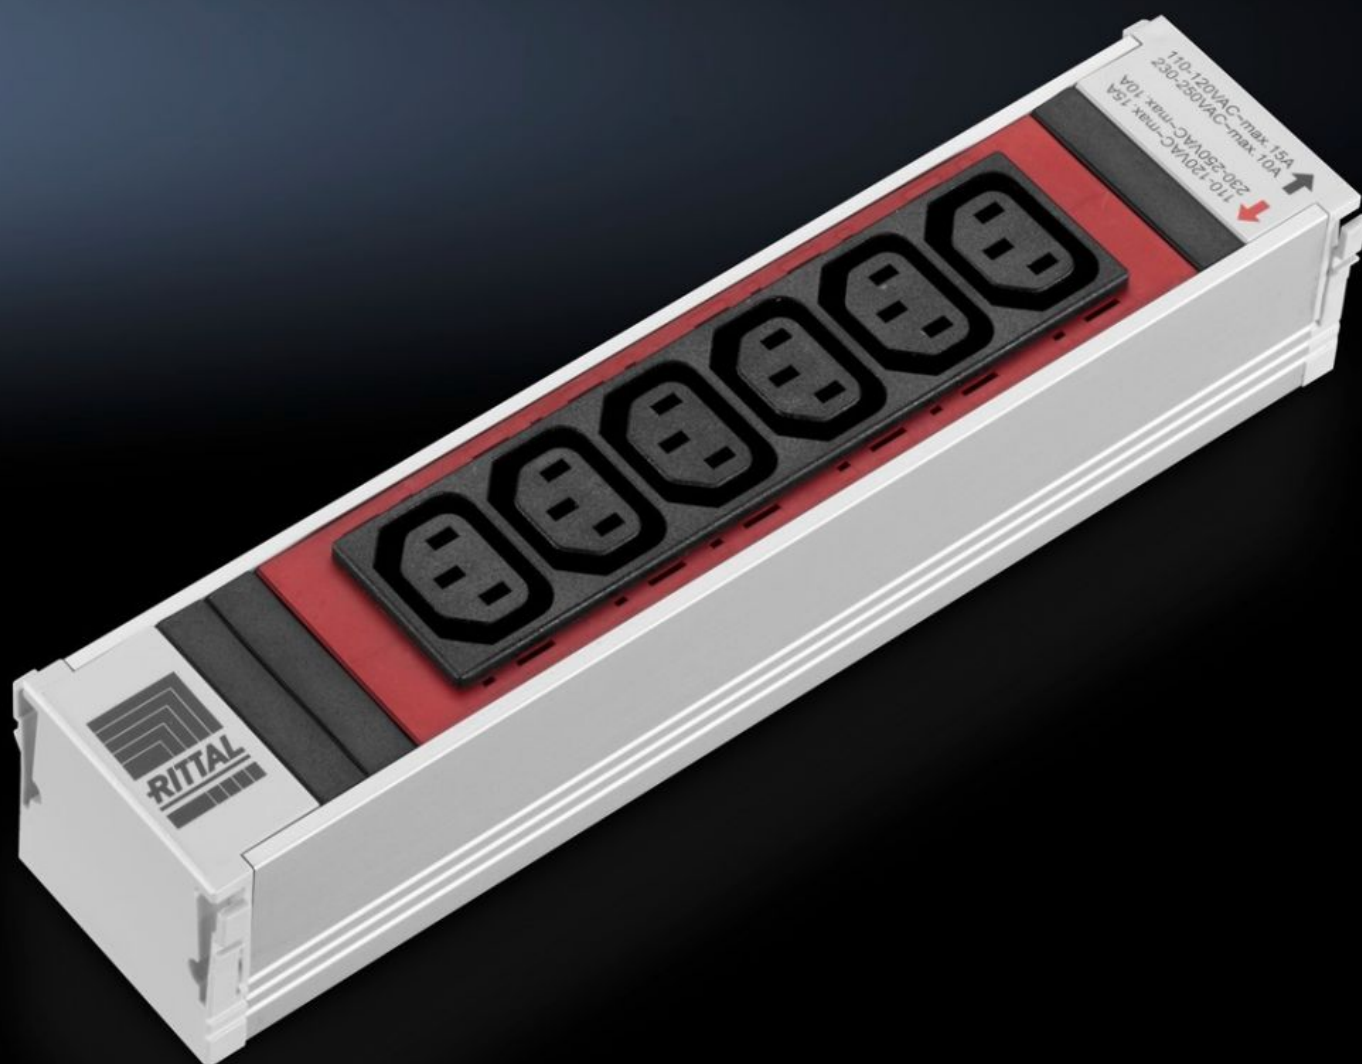

Rittal – The System.

Faster – better – everywhere.

DK 7856.082

Розеточные модули PSM

Состояние: 19.10.2024 (Источник: rittal.com/by-ru)

ENCLOSURES

POWER DISTRIBUTION

CLIMATE CONTROL

IT INFRASTRUCTURE

SOFTWARE & SERVICES

FRIEDHELM LOH GROUP

DK 7856.082 - Розеточные модули PSM

Различные модули могут быть вместе вставлены в несущую шину.

Функции

Арт. №	DK 7856.082
Исполнение	без коммутации
Описание продукта	Модульная система обеспечивает базовое оборудование стоек, благодаря вертикальной несущей шине с подключением 1-/3-фазным вводом питания. В несущую шину могут вставляться вставные модули различных исполнений для питания активных компонентов. В шину можно одновременно вставлять модули различных исполнений, например с евророзетками, МЭК320 и др. Благодаря системе "Plug & Play", с защитой от прикосновения, это может быть реализовано не только силами электриков.
Материал	Профиль: алюминий, анодированный Вставки розеток: Пластик (PA6 GF 30 V1)
Длина	250 мм
Тип подключения (электрического)	WAGO WINSTA MIDI
Кол-во фаз на ввод питания	1~
Термическая защита от перегрузки	–
Номинальное рабочее напряжение	110 V – 230 V AC, 50/60 Hz
Номинальный ток (макс.)	16 A
Необходимо мест для модулей (кол-во)	1
Размер	Длина: 250 мм
Диапазон рабочих температур	5 °C...45 °C

Функции

Влажность воздуха (без конденсата)	5...95 %
Розетки	6 x Розетка для маломощного оборудования C13, красная
Упаковка	1 шт.
Вес	0,335 кг
Вес нетто	0.33
Gross weight	0.338
Код ТНВЭД	85369001
EAN	4028177520318
ETIM 7.0	EC000330
ECLASS 8.0	27142604