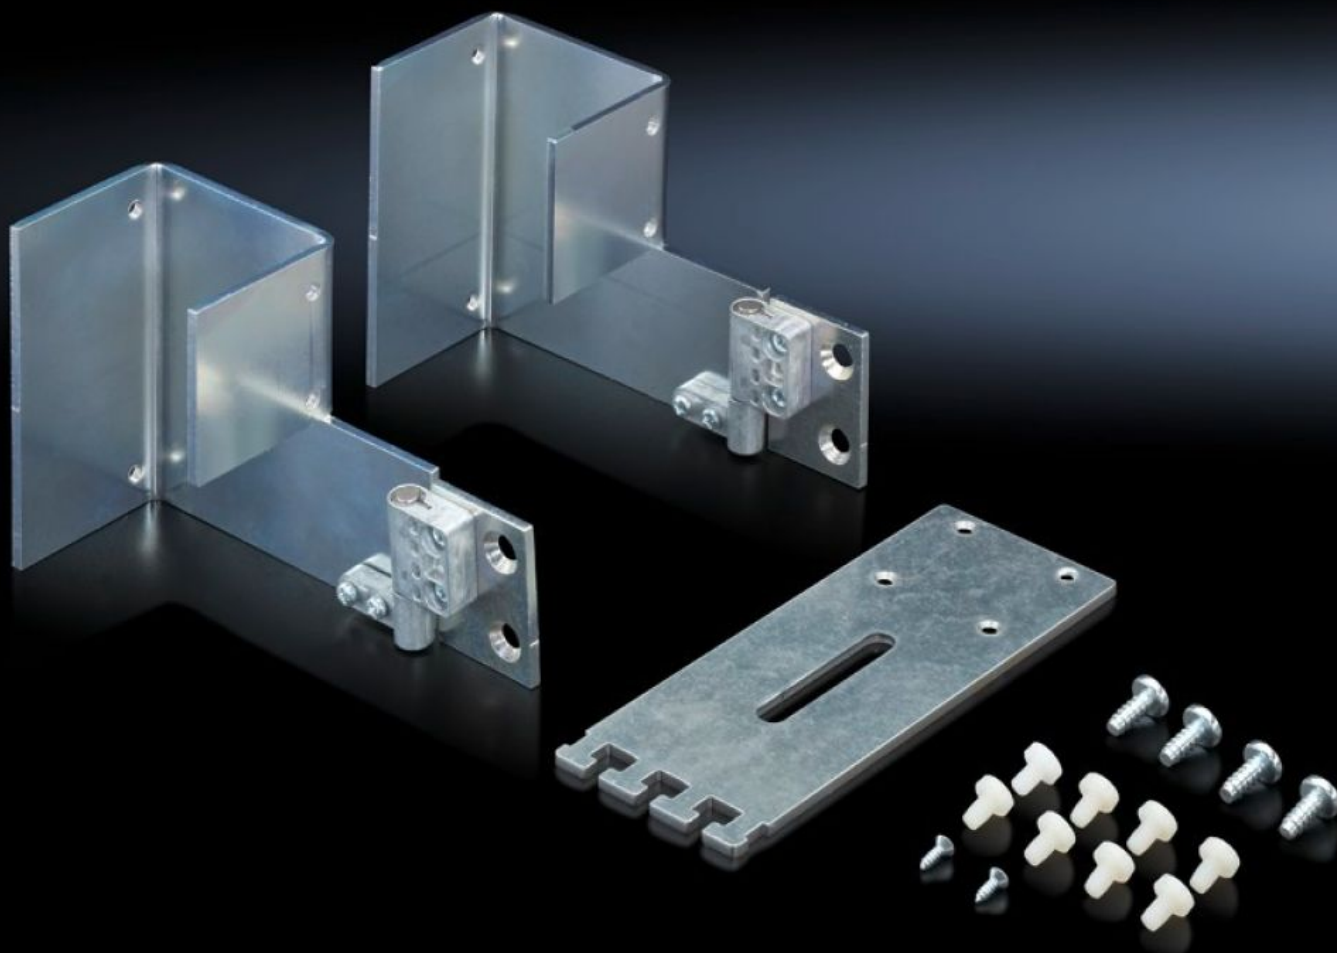

Rittal – The System.

Faster – better – everywhere.

DK 7856.023

Крепежный комплект

Состояние: 27.09.2024 (Источник: rittal.com/by-ru)

ENCLOSURES

POWER DISTRIBUTION

CLIMATE CONTROL

IT INFRASTRUCTURE

SOFTWARE & SERVICES

FRIEDHELM LOH GROUP

DK 7856.023 - Крепежный комплект для токовых шин PSM

Для монтажа токовой шины PSM в сетевом шкафу.

Функции

Арт. №	DK 7856.023
Исполнение	с прокладкой кабеля
Описание продукта	Для монтажа токовой шины PSM в сетевом шкафу.
Материал	Листовая сталь, оцинкованная
Комплект поставки	2 монтажных уголка Вкл. крепежный материал Крепежный адаптер Крепежные фланцы
Возможности монтажа	подвижный, для свободного доступа к 19" плоскости
Подходит для	Тип корпуса: TS IT
Упаковка	1 шт.
Вес	1,169 кг
Вес нетто	0.985
Gross weight	1.169
Код THBЭД	73269098
EAN	4028177564480
ETIM 7.0	EC002625
ECLASS 8.0	27189234