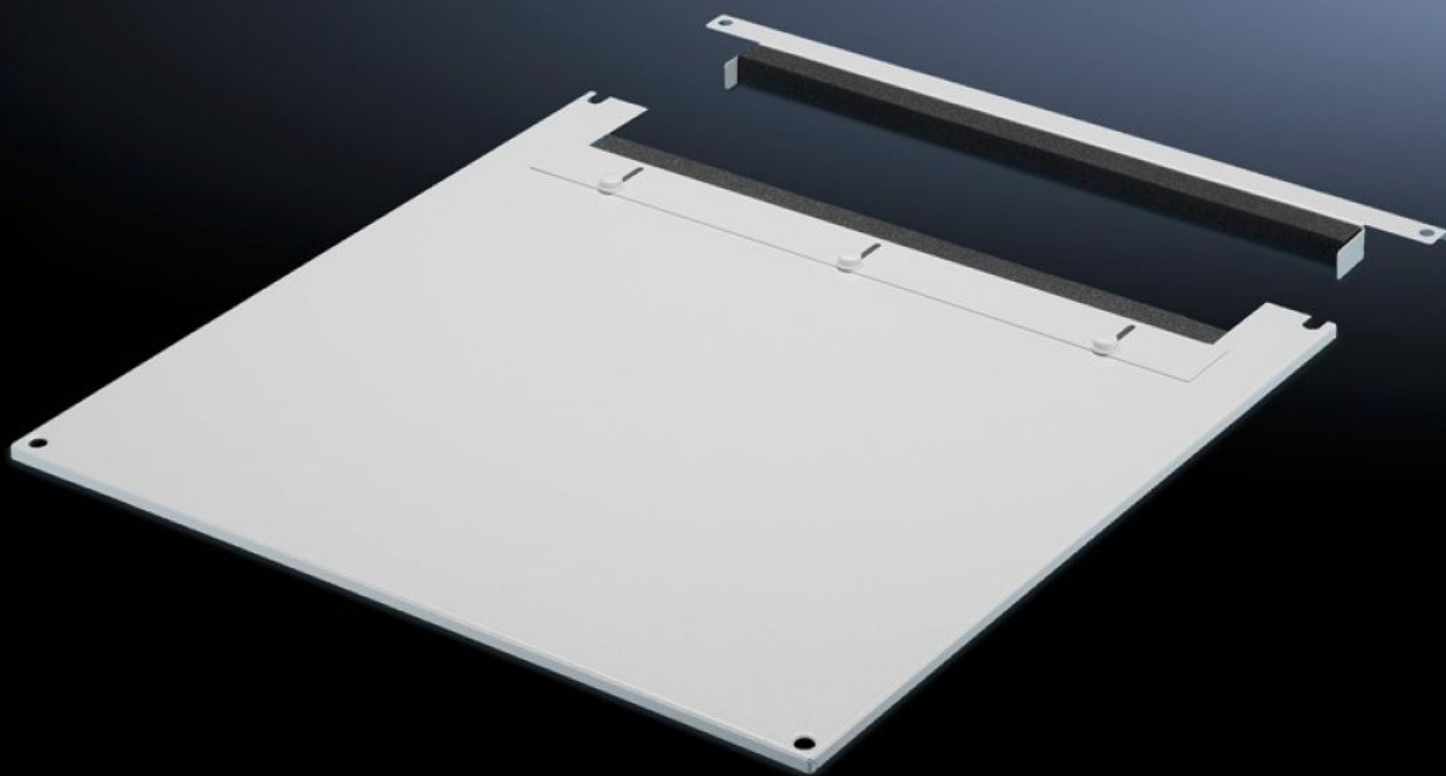

Rittal – The System.

Faster – better – everywhere.

TS 7826.605

**Потолочная панель для ввода
кабеля, 2-секционная**

Состояние: 19.10.2024 (Источник: rittal.com/by-ru)

ENCLOSURES

POWER DISTRIBUTION

CLIMATE CONTROL

IT INFRASTRUCTURE

SOFTWARE & SERVICES

FRIEDHELM LOH GROUP

TS 7826.605 - Потолочная панель для ввода кабеля, 2-секционная для VX, VX IT, TS, TS IT

Двухсекционное исполнение дополнительно обеспечивает удобство монтажа, для последующего ввода кабеля достаточно просто снять переднюю часть панели.

Функции

Арт. №	TS 7826.605
Описание продукта	Для замены серийной потолочной панели. Имеет направляющие уголки в задней части. Двусторонний прижимной профиль для фиксации отдельных кабелей и пучков кабеля. Благодаря симметричной конструкции рамы посредством поворота потолочной панели кабель может быть введен также сбоку. 2-секционное исполнение позволяет в любое время дополнительно добавить кабели.
Материал	Листовая сталь
Цвет	RAL 7035
Подходит для	Ширина: 600 мм Глубина: 1.000 мм
Упаковка	1 шт.
Вес	8,887 кг
Вес нетто	8.443
Gross weight	8.887
Код ТНВЭД	94039910
EAN	4028177345355