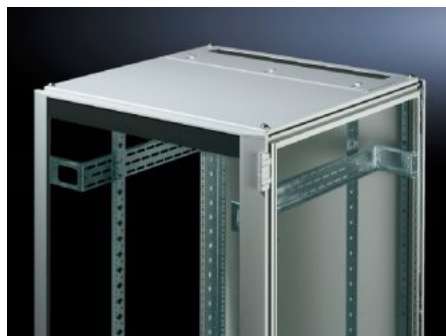

Rittal – The System.

Faster – better – everywhere.

TS 7826.605

**Потолочная панель для ввода
кабеля, 2-секционная**

Состояние: 19.10.2024 (Источник: rittal.com/by-ru)

ENCLOSURES

POWER DISTRIBUTION

CLIMATE CONTROL

IT INFRASTRUCTURE

SOFTWARE & SERVICES

FRIEDHELM LOH GROUP

TS 7826.605 - Потолочная панель для ввода кабеля, 2-секционная для VX, VX IT, TS, TS IT

Двухсекционное исполнение дополнительно обеспечивает удобство монтажа, для последующего ввода кабеля достаточно просто снять переднюю часть панели.

Функции

Арт. №	TS 7826.605
Описание продукта	Для замены серийной потолочной панели. Имеет направляющие уголки в задней части. Двусторонний прижимной профиль для фиксации отдельных кабелей и пучков кабеля. Благодаря симметричной конструкции рамы посредством поворота потолочной панели кабель может быть введен также сбоку. 2-секционное исполнение позволяет в любое время дополнительно добавить кабели.
Материал	Листовая сталь
Цвет	RAL 7035
Подходит для	Ширина: 600 мм Глубина: 1.000 мм
Упаковка	1 шт.
Вес	8,887 кг
Вес нетто	8.443
Gross weight	8.887
Код ТНВЭД	94039910
EAN	4028177345355