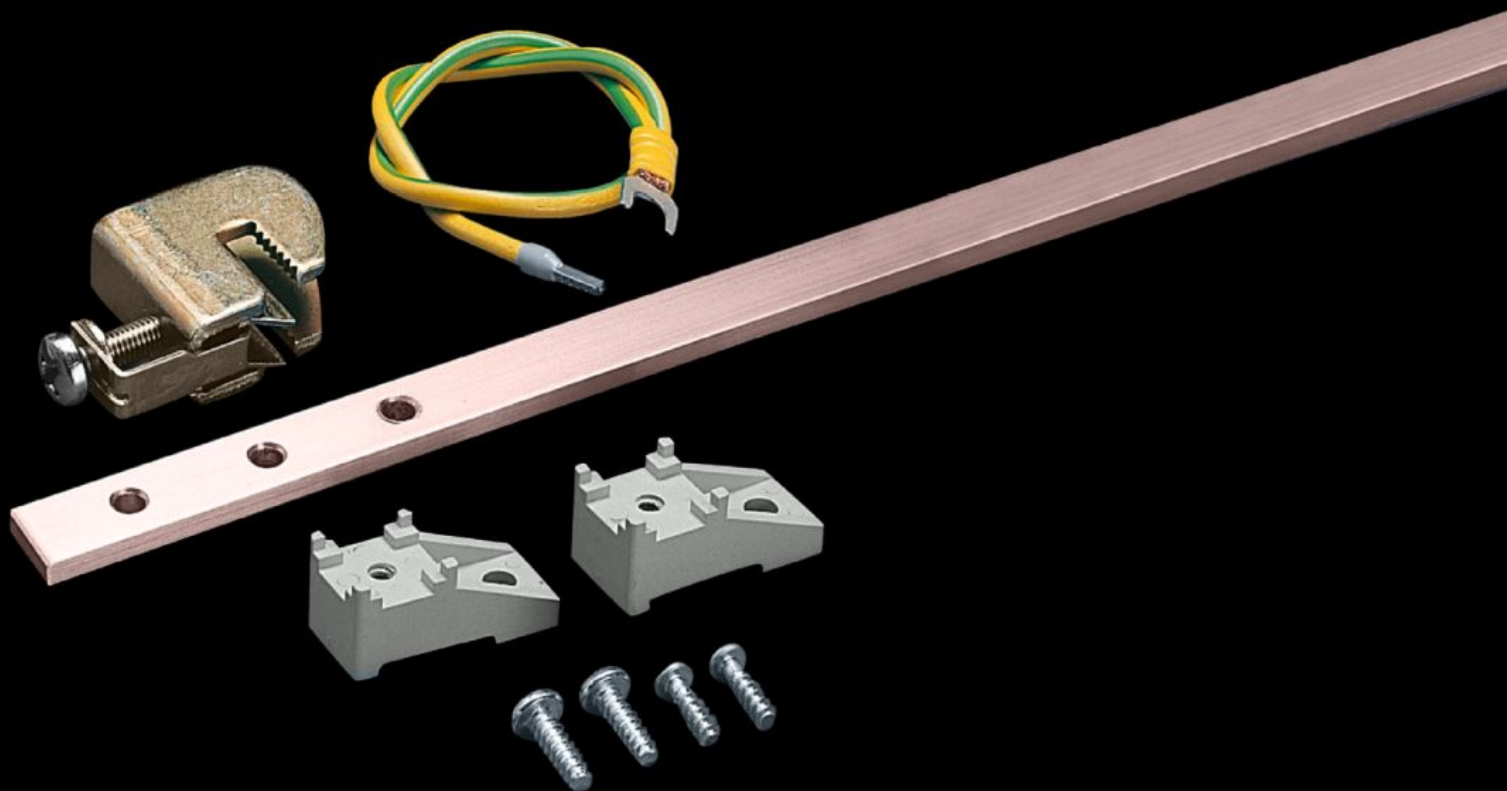

Rittal – The System.

Faster – better – everywhere.

DK 7548.000

Шина заземления, вертикальная

Состояние: 27.09.2024 (Источник: rittal.com/by-ru)

ENCLOSURES

POWER DISTRIBUTION

CLIMATE CONTROL

IT INFRASTRUCTURE

SOFTWARE & SERVICES

FRIEDHELM LOH GROUP

DK 7548.000 - Шина заземления, вертикальная для VX, VX IT

Прилагающиеся кабели заземления позволяют звездообразно заземлить кабельные скобы патч-панелей, клеммы заземления устанавливаются произвольно, допустимая нагрузка шины по току ок. 200 А.

Функции

Арт. №	DK 7548.000
Описание продукта	Легко реализуется монтаж на 25 мм DIN-перфорации распределителя или на 482,6 мм (19") профильных шинах. Прилагающиеся кабели заземления позволяют звездообразно заземлить кабельные скобы патч-панелей. Клеммы заземления устанавливаются произвольно. Нагрузочная способность по току ок. 200 А.
Комплект поставки	Шина заземления из E-Cu 57 согласно DIN EN 12 163, DIN EN 13 601, 15 x 5 мм null 15 кабелей заземления 6 мм ² , L = 500 мм Вкл. крепежный материал
Размер	Длина: 1.945 мм
Подходит для	Тип корпуса: VX VX IT TS Высота: 2.200 мм
Упаковка	1 шт.
Вес	2,907 кг
Вес нетто	2.407
Gross weight	2.74
Код ТНВЭД	74198090
EAN	4028177131934
ETIM 7.0	EC000329