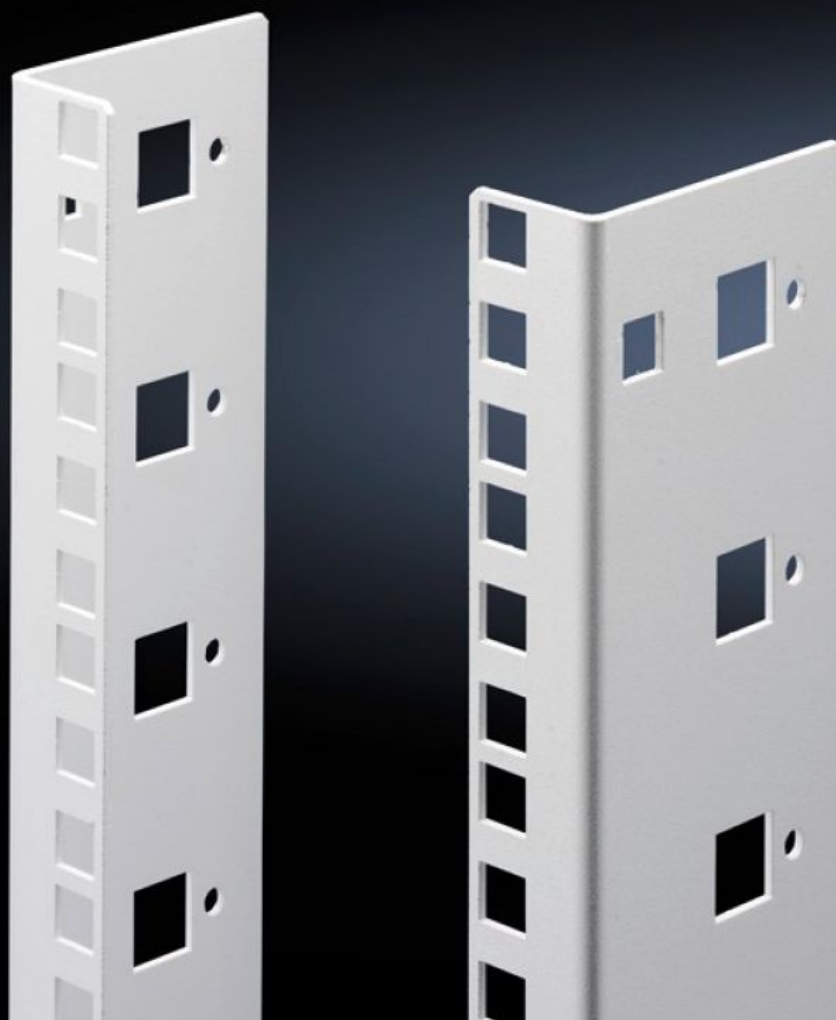

Rittal – The System.

Faster – better – everywhere.

DK 7507.709

Профильные шины, дюймовые

Состояние: 27.09.2024 (Источник: rittal.com/by-ru)

ENCLOSURES

POWER DISTRIBUTION

CLIMATE CONTROL

IT INFRASTRUCTURE

SOFTWARE & SERVICES

FRIEDHELM LOH GROUP

DK 7507.709 - Профильные шины, дюймовые для FlatBox

L-образный уголок в качестве второй монтажной плоскости.

Функции

Арт. №	DK 7507.709
Описание продукта	L-образный уголок в качестве 2-й крепежной плоскости.
Материал	Листовая сталь, окрашенная
Цвет	RAL 7035
Комплект поставки	Вкл. крепежный материал для быстрого монтажа без инструментов
Единиц высоты	9 U
Указание	Вторая крепежная плоскость всегда заказывается по высоте корпуса Секционный монтаж не возможен
Упаковка	2 шт.
Вес	0,94 кг
Вес нетто	0.92
Gross weight	0.94
PCF/PU (Cradle-to-Gate)	3,6 kg CO2 eq (Cat B)
Note on the PCF class	Category B: PCF value (cradle-to-gate) approximated based on product weight and self-declared
Код THBЭД	73269098
EAN	4028177551503
ETIM 7.0	EC002620
ECLASS 8.0	27189261