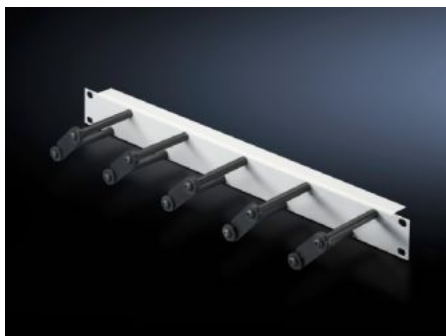

IT INFRASTRUCTURE

SOFTWARE & SERVICES

FRIEDHELM LOH GROUP

DK 7257.050 - Распределительная панель с кабельными гребенками

Для горизонтального распределения патч-кабелей с кабельными гребенками, удобная модификация и расширения кабельных соединений с использованием отверстий отдельных гребенок.

Функции

Арт. №	DK 7257.050
Описание продукта	Для горизонтальной прокладки кабеля с помощью органайзеров. Возможность размыкания отдельных скоб позволяет удобно модифицировать и расширять прокладку кабеля.
Материал	Панель: листовая сталь, окрашенная Кабельные гребенки: пластик
Цвет	Панель: RAL 7035 Кабельные гребенки: RAL 9005
Depth of bars	100 мм
Number bars per U	5
Размер	Ширина: 482,6 мм
Единиц высоты	1 U
Упаковка	1 шт.
Вес	0,629 кг
Вес нетто	0.6
Gross weight	0.629