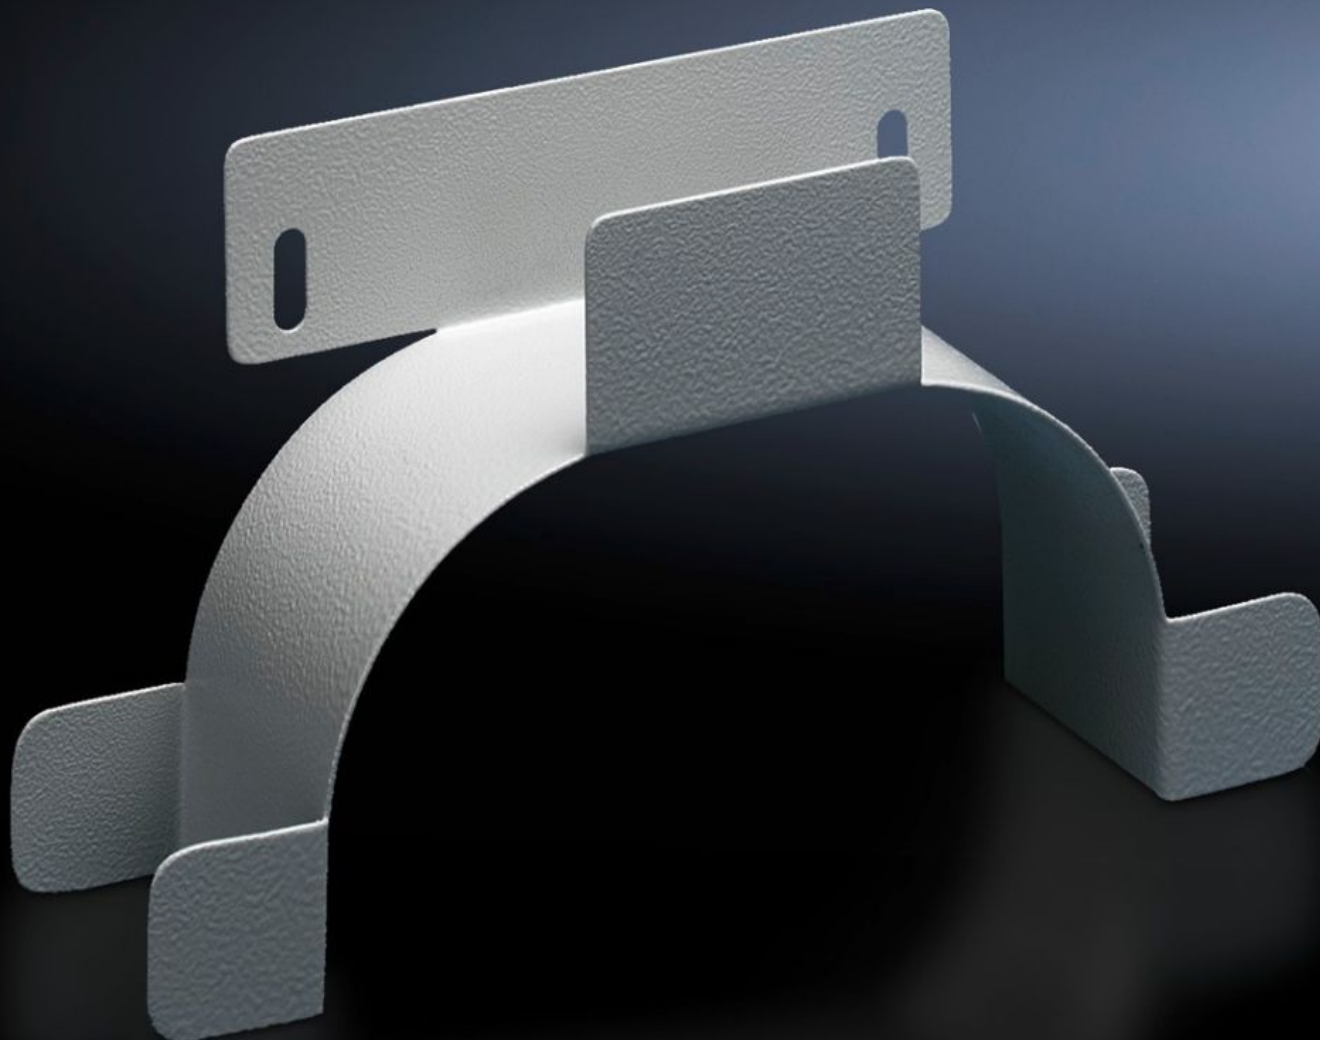

Rittal – The System.

Faster – better – everywhere.

DK 7220.500

Держатель излишков кабеля

Состояние: 27.09.2024 (Источник: rittal.com/by-ru)

ENCLOSURES

POWER DISTRIBUTION

CLIMATE CONTROL

IT INFRASTRUCTURE

SOFTWARE & SERVICES

FRIEDHELM LOH GROUP

DK 7220.500 - Держатель излишков кабеля

Для крепления в задней зоне шкафа или для бокового крепления на сетевых шкафах.

Функции

Арт. №	DK 7220.500
Описание продукта	Для крепления в задней зоне шкафа или для бокового крепления на сетевых шкафах. Держатель излишков кабеля может крепиться на всех направляющих по глубине или на шасси и шинах с шагом перфорации 25 мм, крепежный размер 150 мм.
Материал	Листовая сталь
Поверхность	Оцинкованная
Цвет	RAL 7035
Размер	Ширина: 280 мм Высота: 151 мм Глубина: 75 мм
Упаковка	1 шт.
Вес	0,869 кг
Вес нетто	0.56
Gross weight	0.66
PCF/PU (Cradle-to-Gate)	3,3 kg CO2 eq (Cat B)
Note on the PCF class	Category B: PCF value (cradle-to-gate) approximated based on product weight and self-declared
Код ТНВЭД	73269098